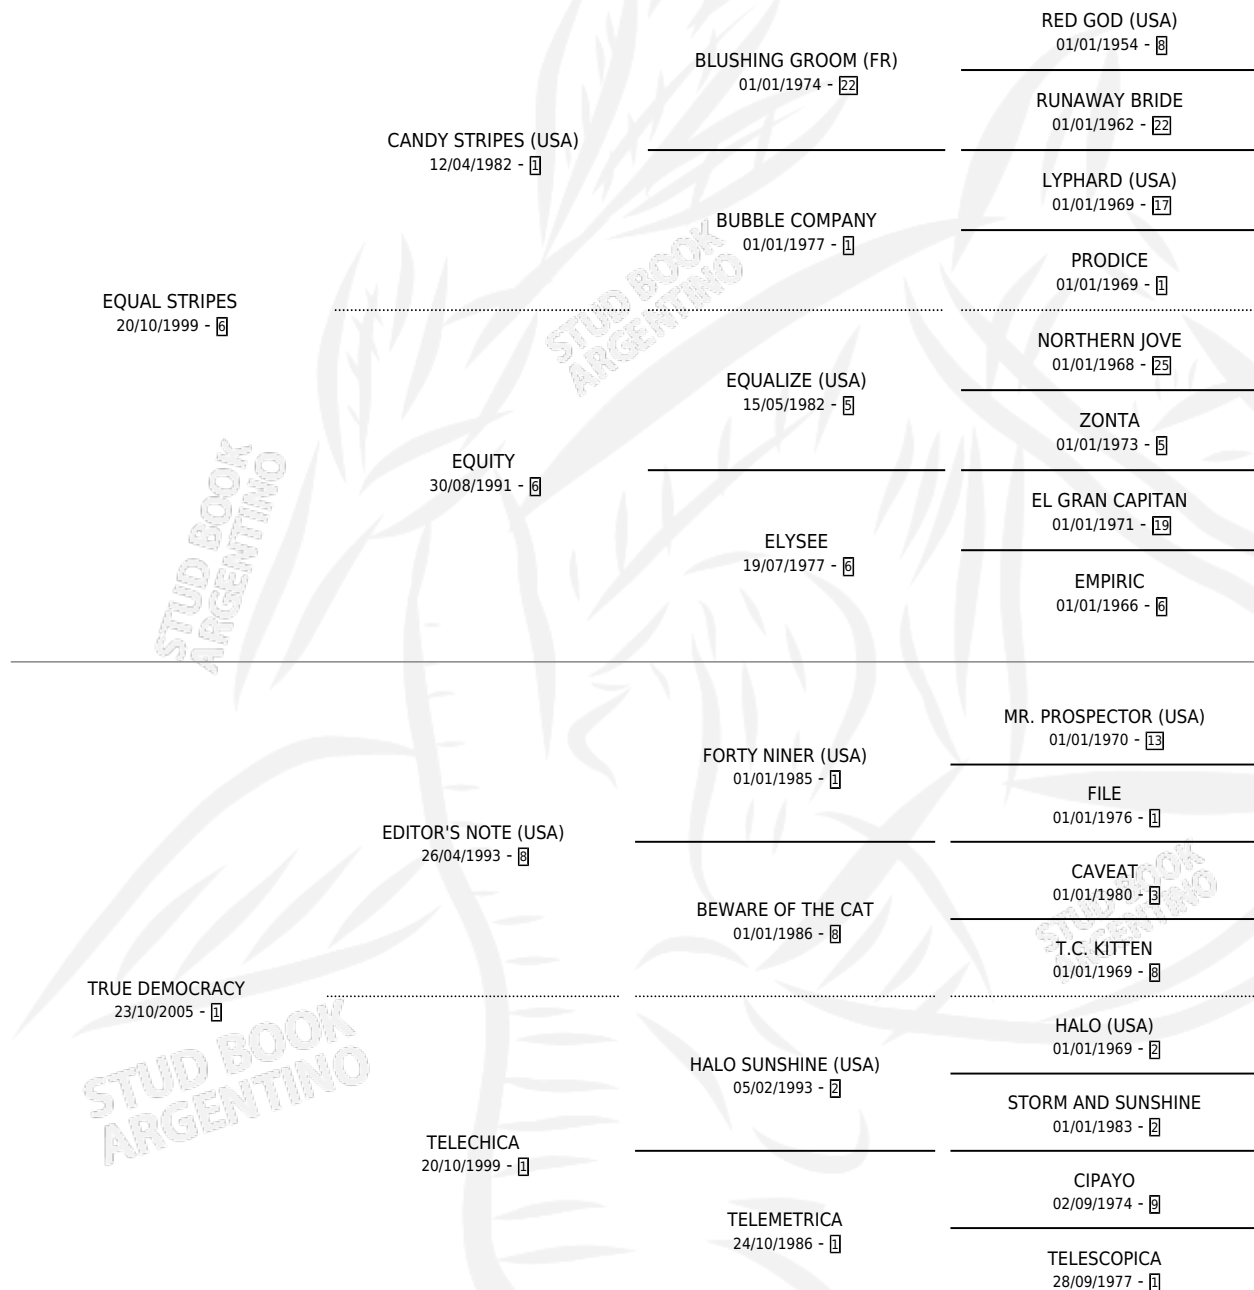

TINTA FRESCA

por **EQUAL STRIPES** y **TRUE DEMOCRACY** por **EDITOR'S NOTE (USA)**

Argentina · Hembra · Alazan · SP · 16/08/2011
Familia 1-s · Volumen 41

ESTADO

TIPIFICACIÓN SANGUÍNEA	X
TIPIFICACIÓN POR ADN	✓
PASAPORTE	✓
IDENTIFICACIÓN POR MICROCHIP	✓
REPRODUCTOR	✓

Lugar de nacimiento: Abolengo
Criador: Abolengo

~

HIJOS

	MACHOS	HEMBRAS
2 NACIERON	1	1
1 CORRIERON	0	1
1 GANARON	0	1
0 GANADORES CL	0 GANADORES GR	0 GANADORES G1

PEDIGREE

CAMPAÑA

Solo carreras oficiales de Argentina