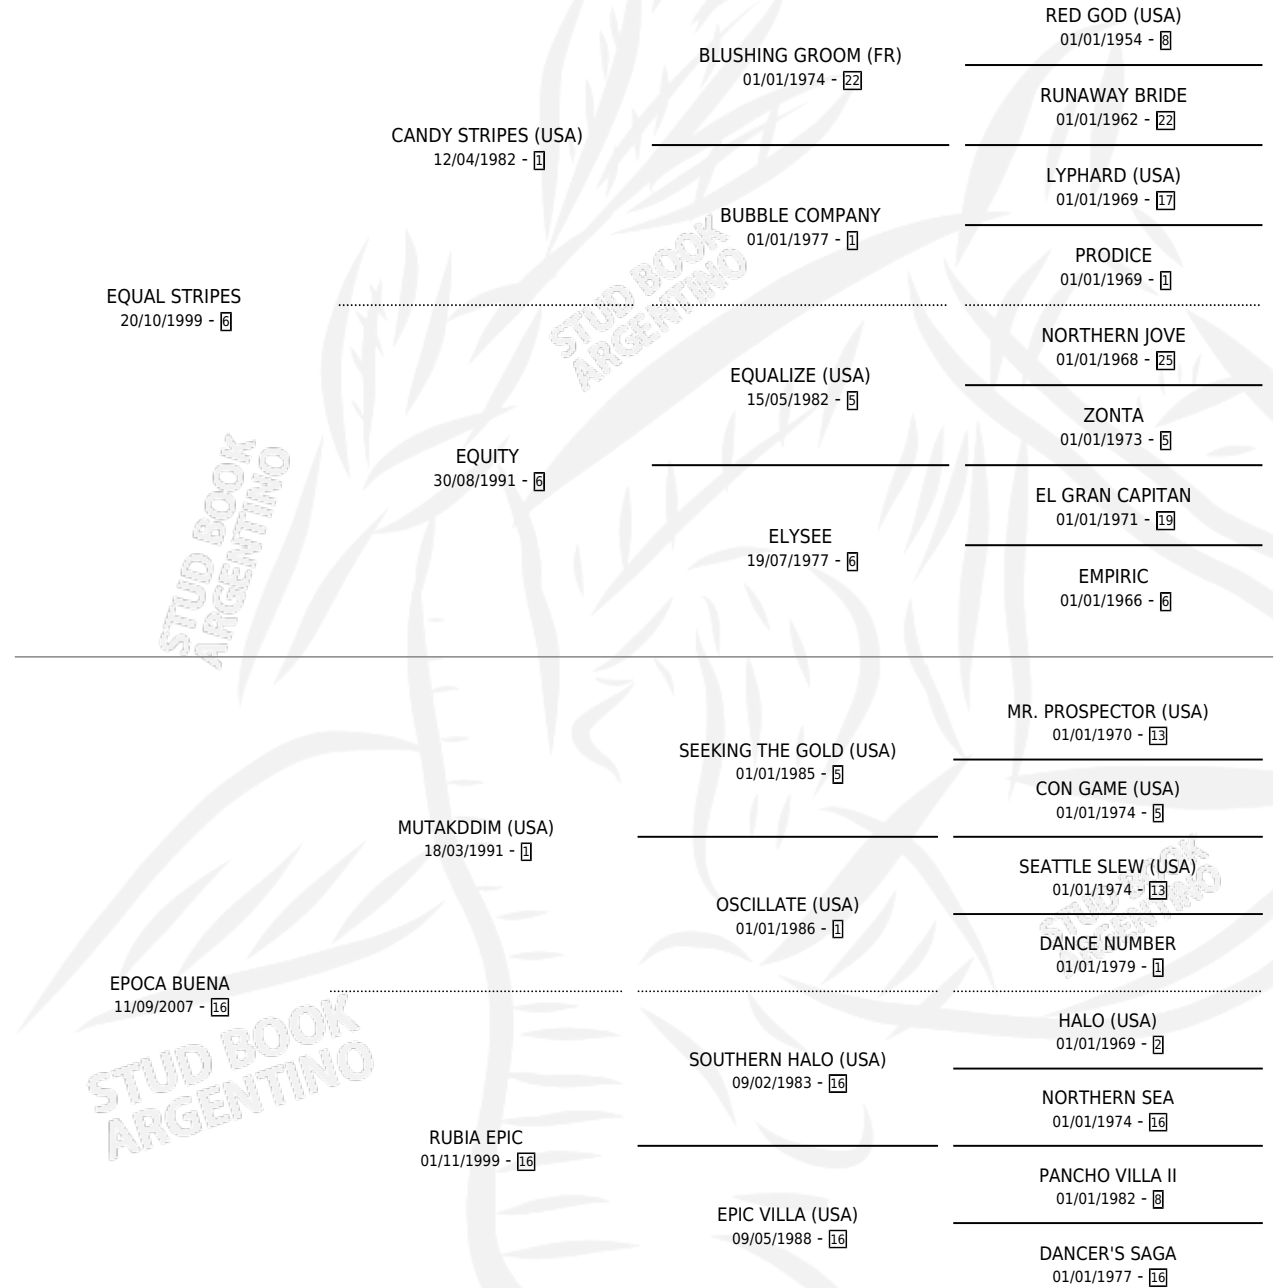

EPIC SAINT

por **EQUAL STRIPES** y **EPOCA BUENA** por **MUTAKDDIM (USA)**

Argentina · Macho · Alazan · SP · 17/08/2011
Familia 16-g · Volumen 41

ESTADO

TIPIFICACIÓN SANGUÍNEA	X
TIPIFICACIÓN POR ADN	✓
PASAPORTE	✓
IDENTIFICACIÓN POR MICROCHIP	✓
REPRODUCTOR	X

Lugar de nacimiento: Abolengo
Criador: Abolengo

PEDIGREE

CAMPAÑA

Solo carreras oficiales de Argentina

POR EDAD

EDAD	CC	1°	2°	3°	4°	5°	NP	CLC	CLG	CLCG1	CLGG1	IMPORTE	GANANCIA / CC
2 AÑOS	1	0	0	0	0	0	1	0	0	0	0	\$0	\$0
3 AÑOS	5	1	0	1	0	0	3	0	0	0	0	\$78,200	\$15,640
4 AÑOS	6	1	1	1	1	0	2	1	0	0	0	\$112,240	\$18,707
TOTALES	12	2	1	2	1	0	6	1	0	0	0	\$190,440	\$15,870
%		16.7%	8.3%	16.7%	8.3%	0.0%	50.0%	8.3%	0.0%	0.0%	0.0%		

Ganador de 2 carreras en Palermo - \$190,440, a los 3 y 4 años.

POR DISTANCIA

HIPODROMO	CC	1°	2°	3°	4°	5°	NP	CLC	CLG	CLCG1	CLGG1	IMPORTE
PALERMO	8	2	0	1	1	0	4	0	0	0	0	\$147,200
1000 MTS	3	1	0	0	1	0	1	0	0	0	0	\$72,200
1200 MTS	3	1	0	1	0	0	1	0	0	0	0	\$75,000
1400 MTS	2	0	0	0	0	0	2	0	0	0	0	\$0
SANTA FE	1	0	0	0	0	0	1	0	0	0	0	\$0
1200 MTS	1	0	0	0	0	0	1	0	0	0	0	\$0
SAN ISIDRO	3	0	1	1	0	0	1	0	0	0	0	\$43,240
1000 MTS	1	0	1	0	0	0	0	0	0	0	0	\$26,040
1300 MTS	1	0	0	0	0	0	1	0	0	0	0	\$0
1400 MTS	1	0	0	1	0	0	0	0	0	0	0	\$17,200