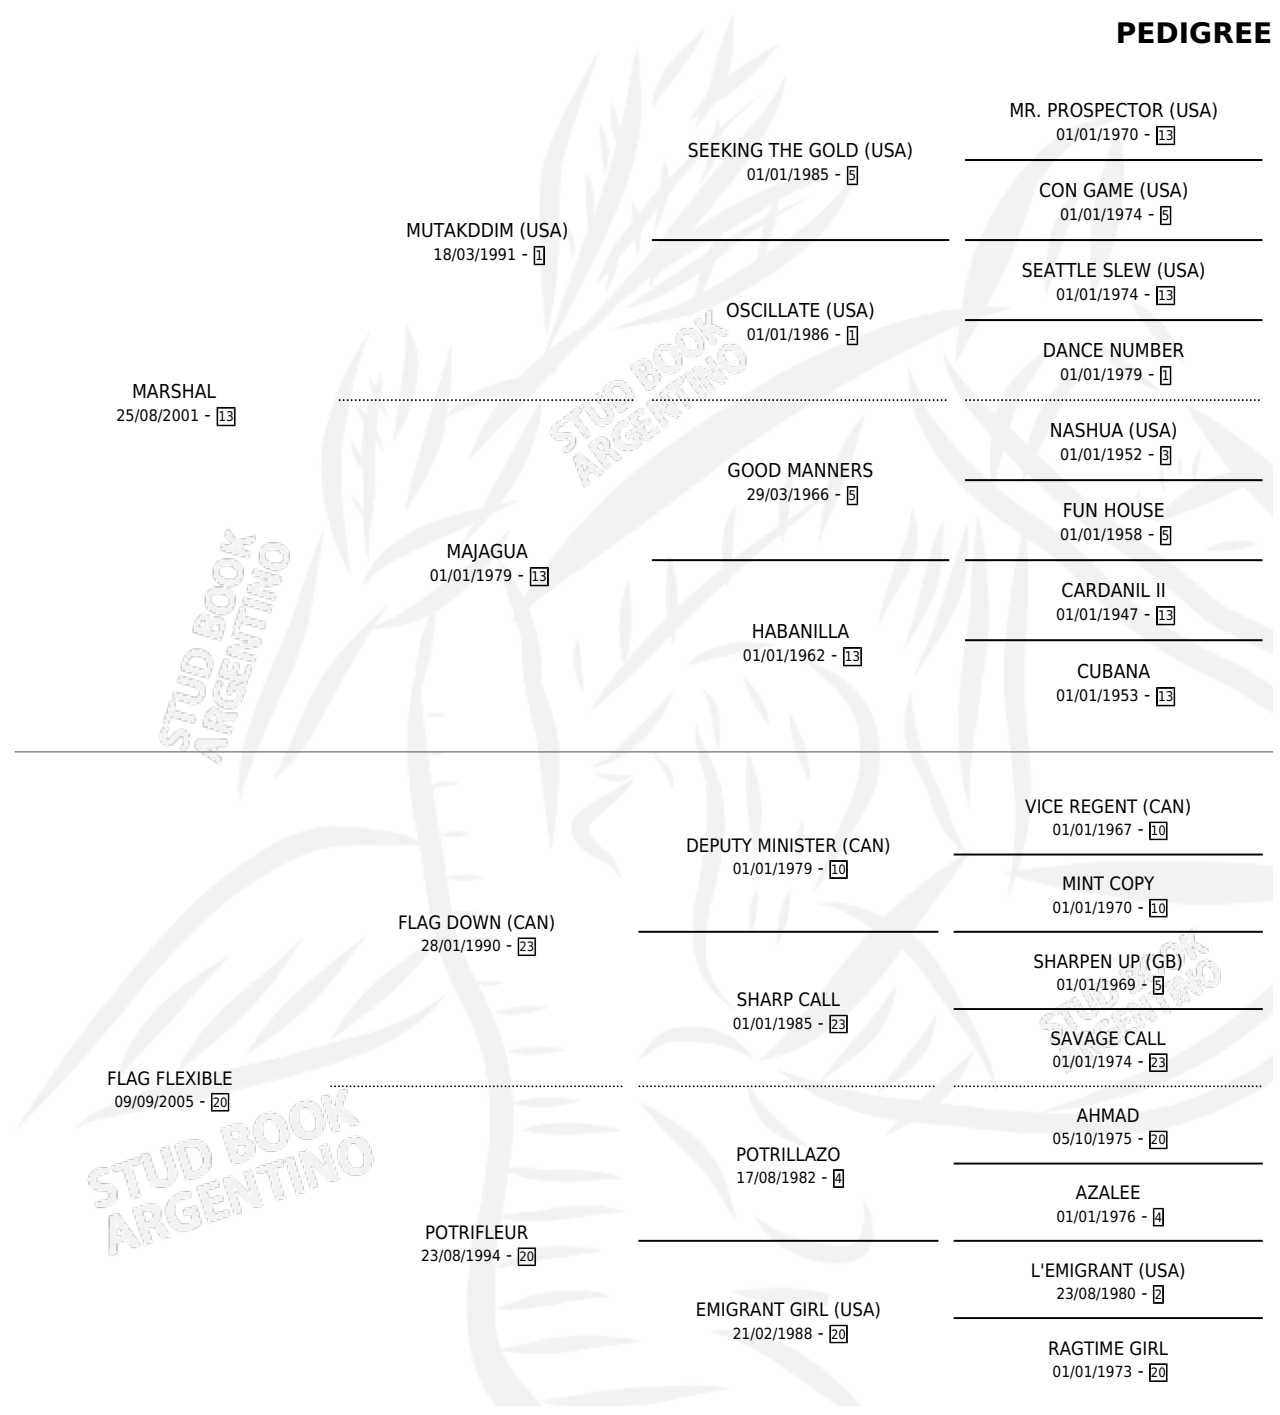

MARSHAL FLEX

por MARSHAL y FLAG FLEXIBLE por FLAG DOWN (CAN)

Argentina · Macho · Zaino · SP · 09/09/2011
Familia 20-a · Volumen 41

ESTADO

TIPIFICACIÓN SANGUÍNEA	X
TIPIFICACIÓN POR ADN	X
PASAPORTE	X
IDENTIFICACIÓN POR MICROCHIP	X
REPRODUCTOR	X

Lugar de nacimiento: Pampa Y Mar

Criador: Pampa Y Mar

PEDIGREE

MARSHAL FLEX

Datos oficiales del Stud Book Argentino

Documento generado el 25/04/2026

studbook.org.ar