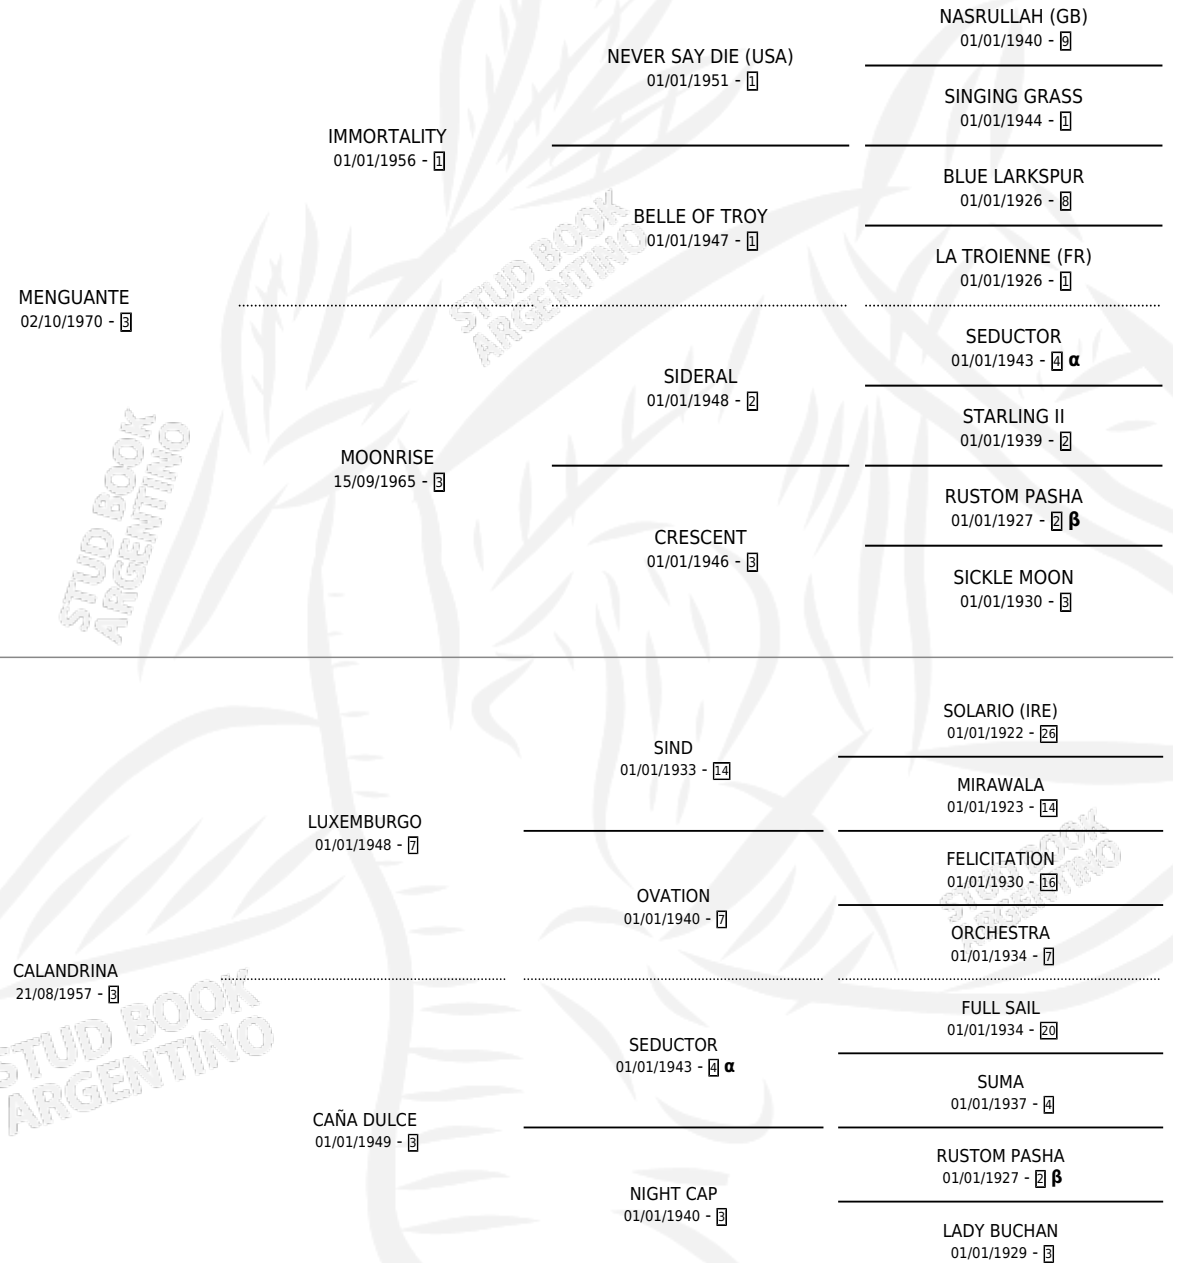

CHINCOLA

por **MENGUANTE** y **CALANDRINA** por **LUXEMBURGO**

Argentina · Hembra · Zaino Doradillo · SP · 11/09/1976
Familia 3-e · Volumen 29

ESTADO

TIPIFICACIÓN SANGUÍNEA	X
TIPIFICACIÓN POR ADN	X
PASAPORTE	X
IDENTIFICACIÓN POR MICROCHIP	X
REPRODUCTOR	✓

Lugar de nacimiento: Campo particular

Criador: Sin dato

~

HIJOS

	MACHOS	HEMBRAS
1 NACIERON	1	0
1 CORRIERON	1	0

SIN ACTUACIONES

PEDIGREE

INBREEDING : α, β

CAMPAÑA

Solo carreras oficiales de Argentina

POR EDAD

EDAD	CC	1°	2°	3°	4°	5°	NP	CLC	CLG	CLCG1	CLGG1	IMPORTE	GANANCIA / CC
3 AÑOS	1	1	0	0	0	0	0	0	0	0	0	\$0	\$0
TOTALES	1	1	0	0	0	0	0	0	0	0	0	\$0	\$0
%		100%	0.0%	0.0%	0.0%	0.0%	0.0%	0.0%	0.0%	0.0%	0.0%		