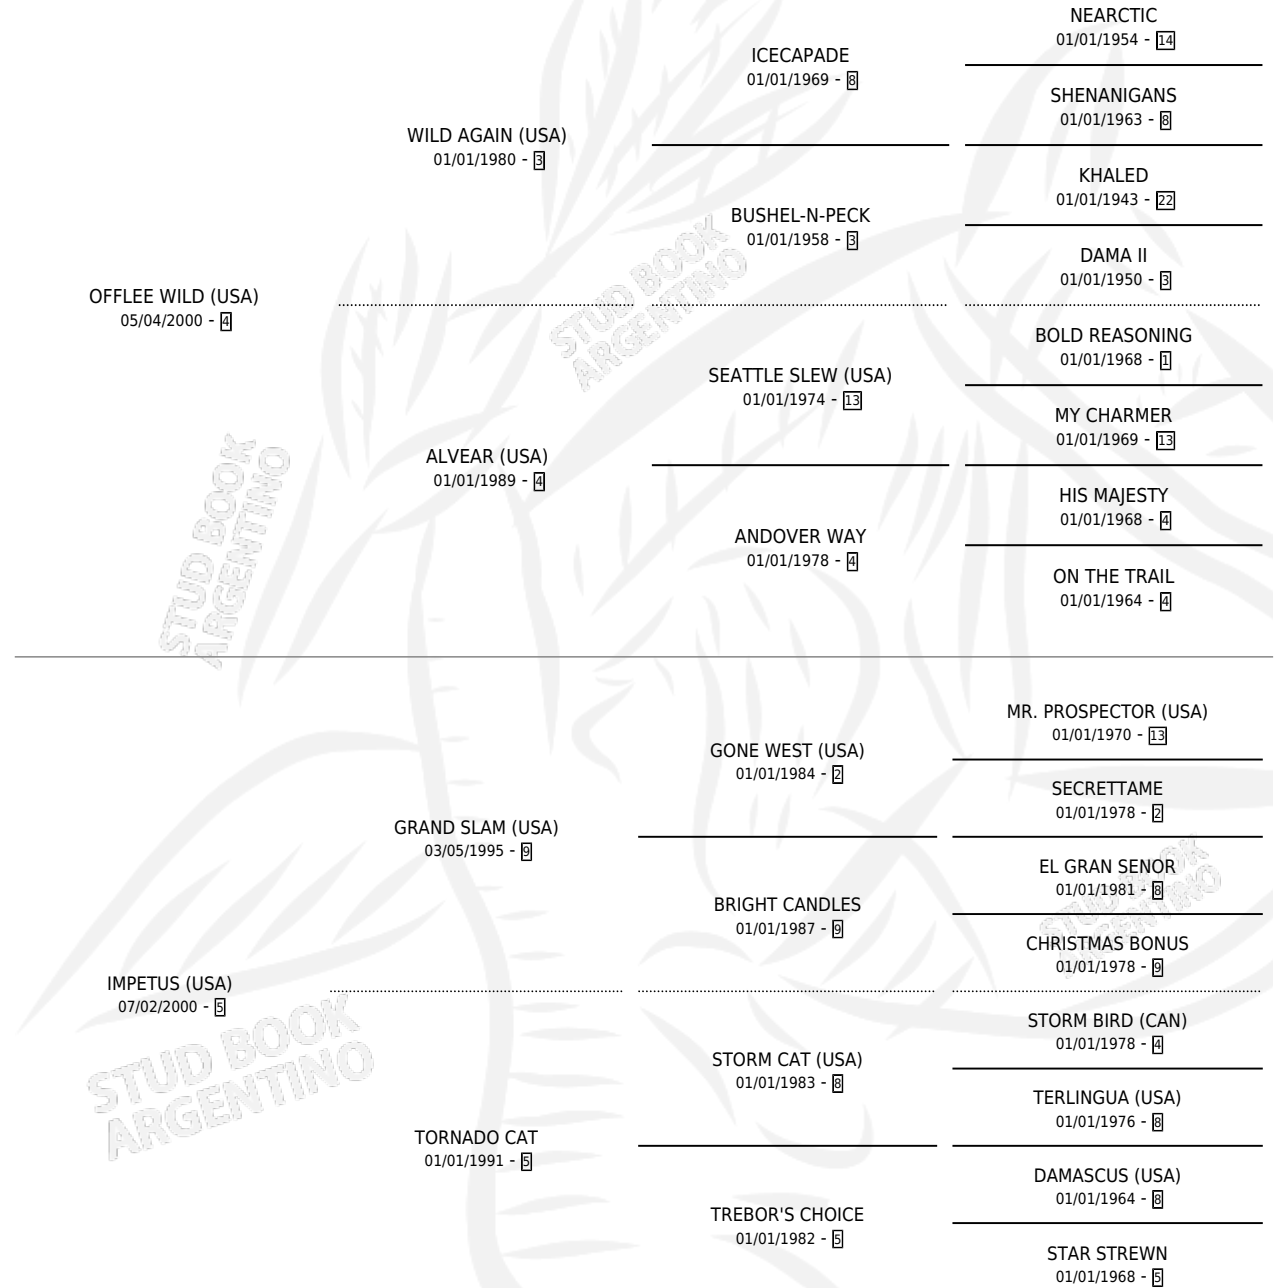

GRAND QUIQUE

por OFFLEE WILD (USA) y IMPETUS (USA) por GRAND SLAM (USA)

Argentina · Macho · Tordillo · SP · 02/09/2011
Familia 5-h · Volumen 41

ESTADO

TIPIFICACIÓN SANGUÍNEA	X
TIPIFICACIÓN POR ADN	✓
PASAPORTE	✓
IDENTIFICACIÓN POR MICROCHIP	✓
REPRODUCTOR	X

Lugar de nacimiento: La Leyenda De Areco
Criador: Viejo Tombo

PEDIGREE

~

CAMPAÑA

Solo carreras oficiales de Argentina

POR EDAD

EDAD	CC	1°	2°	3°	4°	5°	NP	CLC	CLG	CLCG1	CLGG1	IMPORTE	GANANCIA / CC
2 AÑOS	5	0	2	2	0	1	0	0	0	0	0	\$87,500	\$17,500
3 AÑOS	3	1	1	0	0	0	1	0	0	0	0	\$92,650	\$30,883
4 AÑOS	5	0	0	2	0	0	3	0	0	0	0	\$35,300	\$7,060
5 AÑOS	11	3	2	0	3	3	0	0	0	0	0	\$311,361	\$28,306
6 AÑOS	2	0	1	0	0	1	0	0	0	0	0	\$19,596	\$9,798
TOTALES	26	4	6	4	3	5	4	0	0	0	0	\$546,407	\$21,016
%		15.4%	23.1%	15.4%	11.5%	19.2%	15.4%	0.0%	0.0%	0.0%	0.0%		

Ganador de 4 carreras en San Isidro, Palermo y La Plata - \$546,407, a los 3 y 5 años.

POR DISTANCIA

HIPODROMO	CC	1°	2°	3°	4°	5°	NP	CLC	CLG	CLCG1	CLGG1	IMPORTE
LA PUNTA	1	0	0	0	0	1	0	0	0	0	0	\$981
1400 MTS	1	0	0	0	0	1	0	0	0	0	0	\$981
LA PLATA	5	1	2	0	2	0	0	0	0	0	0	\$144,720
1700 MTS	1	0	1	0	0	0	0	0	0	0	0	\$18,615
1600 MTS	3	1	0	0	2	0	0	0	0	0	0	\$102,600
1500 MTS	1	0	1	0	0	0	0	0	0	0	0	\$23,505
PALERMO	12	2	2	3	1	3	1	0	0	0	0	\$244,200
1400 MTS	4	1	0	2	0	1	0	0	0	0	0	\$105,000
1600 MTS	6	1	0	1	1	2	1	0	0	0	0	\$86,700
1200 MTS	2	0	2	0	0	0	0	0	0	0	0	\$52,500
SAN ISIDRO	8	1	2	1	0	1	3	0	0	0	0	\$156,506
1600 MTS	6	1	2	1	0	0	2	0	0	0	0	\$149,422
1400 MTS	2	0	0	0	0	1	1	0	0	0	0	\$7,084