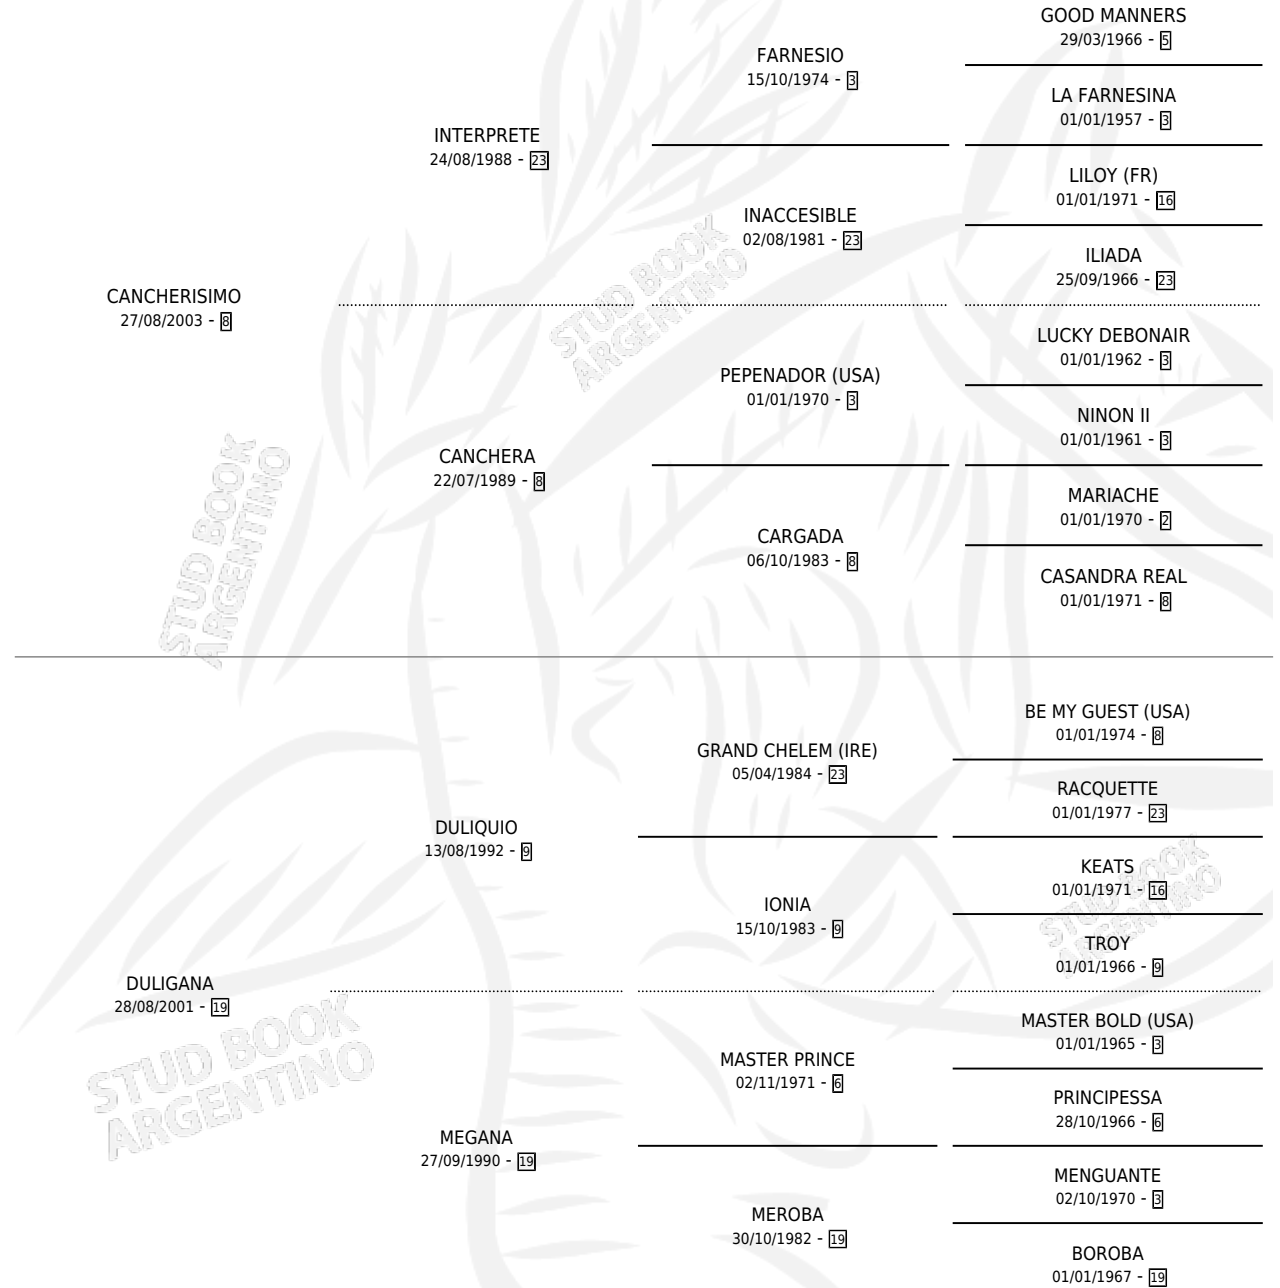

CANCHERO DULI

por **CANCHERISIMO** y **DULIGANA** por **DULIQUIO**

Argentina · Macho · Alazan · SP · 05/09/2011
Familia 19-c · Volumen 41

ESTADO

TIPIFICACIÓN SANGUÍNEA	X
TIPIFICACIÓN POR ADN	✓
PASAPORTE	✓
IDENTIFICACIÓN POR MICROCHIP	✓
REPRODUCTOR	X

Lugar de nacimiento: Athenas

Criador: Athenas

PEDIGREE

CANCHERO DULI

Datos oficiales del Stud Book Argentino

Documento generado el 02/05/2026

studbook.org.ar