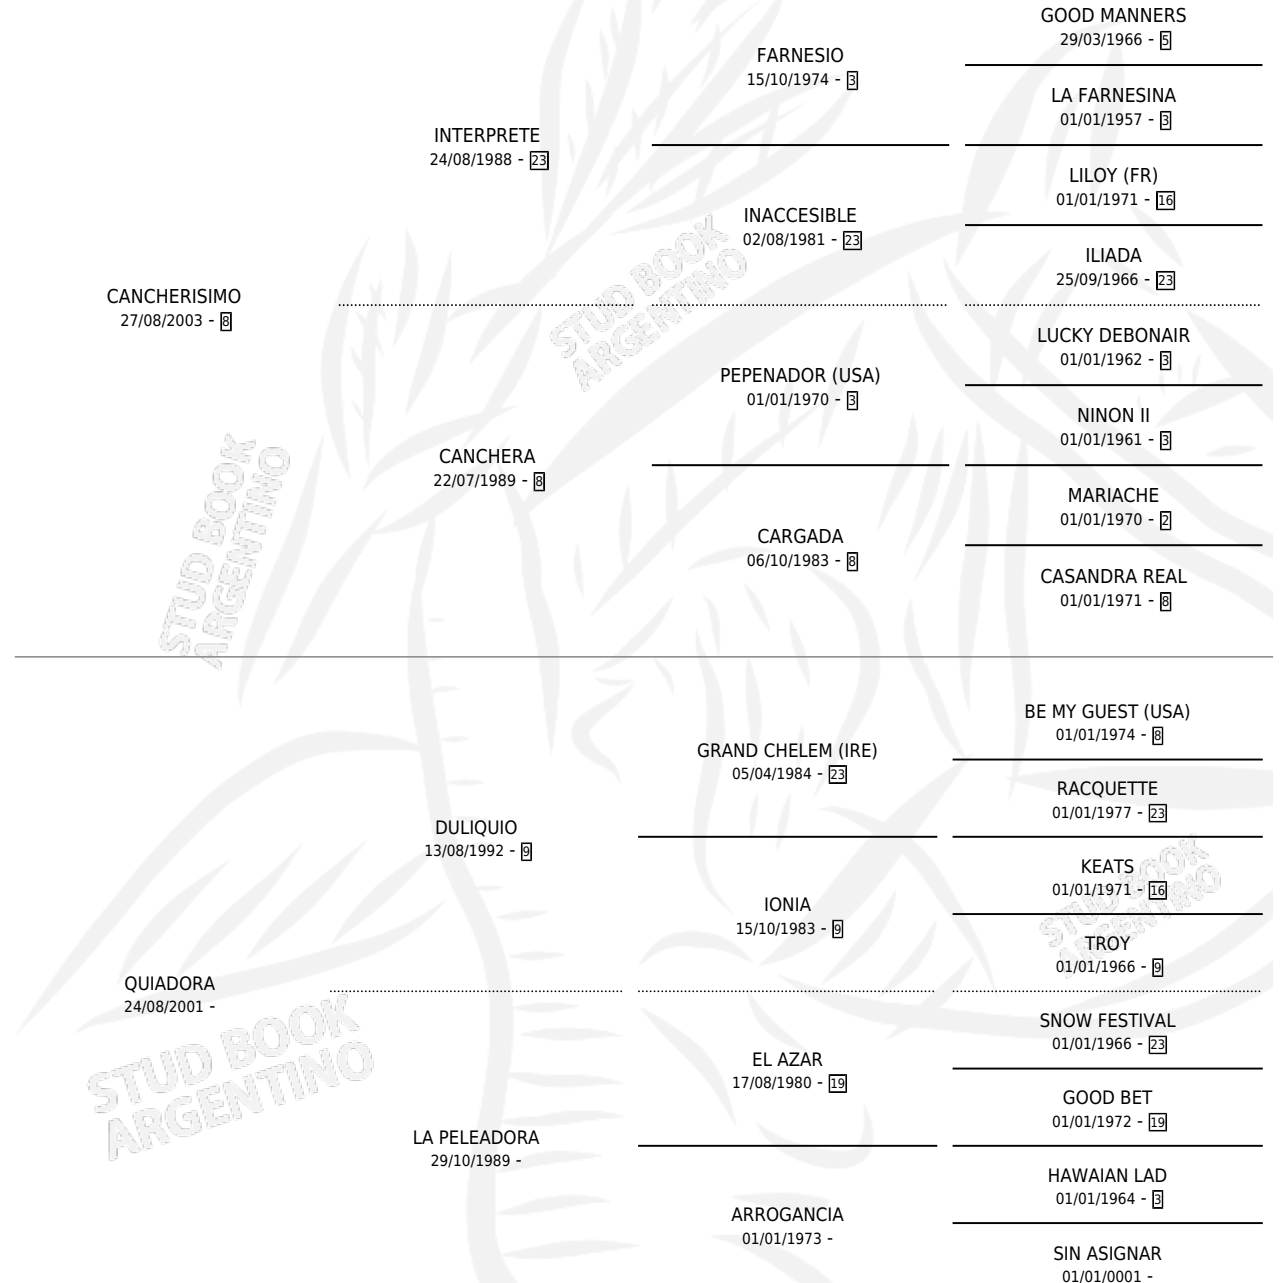

CANCHERA QUID

por **CANCHERISIMO** y **QUIADORA** por **DULIQUIO**

Argentina · Hembra · Alazan · SP · 10/08/2011
Familia · Volumen 41

ESTADO

TIPIFICACIÓN SANGUÍNEA	X
TIPIFICACIÓN POR ADN	✓
PASAPORTE	✓
IDENTIFICACIÓN POR MICROCHIP	✓
REPRODUCTOR	✓

Lugar de nacimiento: Athenas

Criador: Athenas

~

HIJOS

	MACHOS	HEMBRAS
2 NACIERON	1	1

SIN ACTUACIONES

PEDIGREE