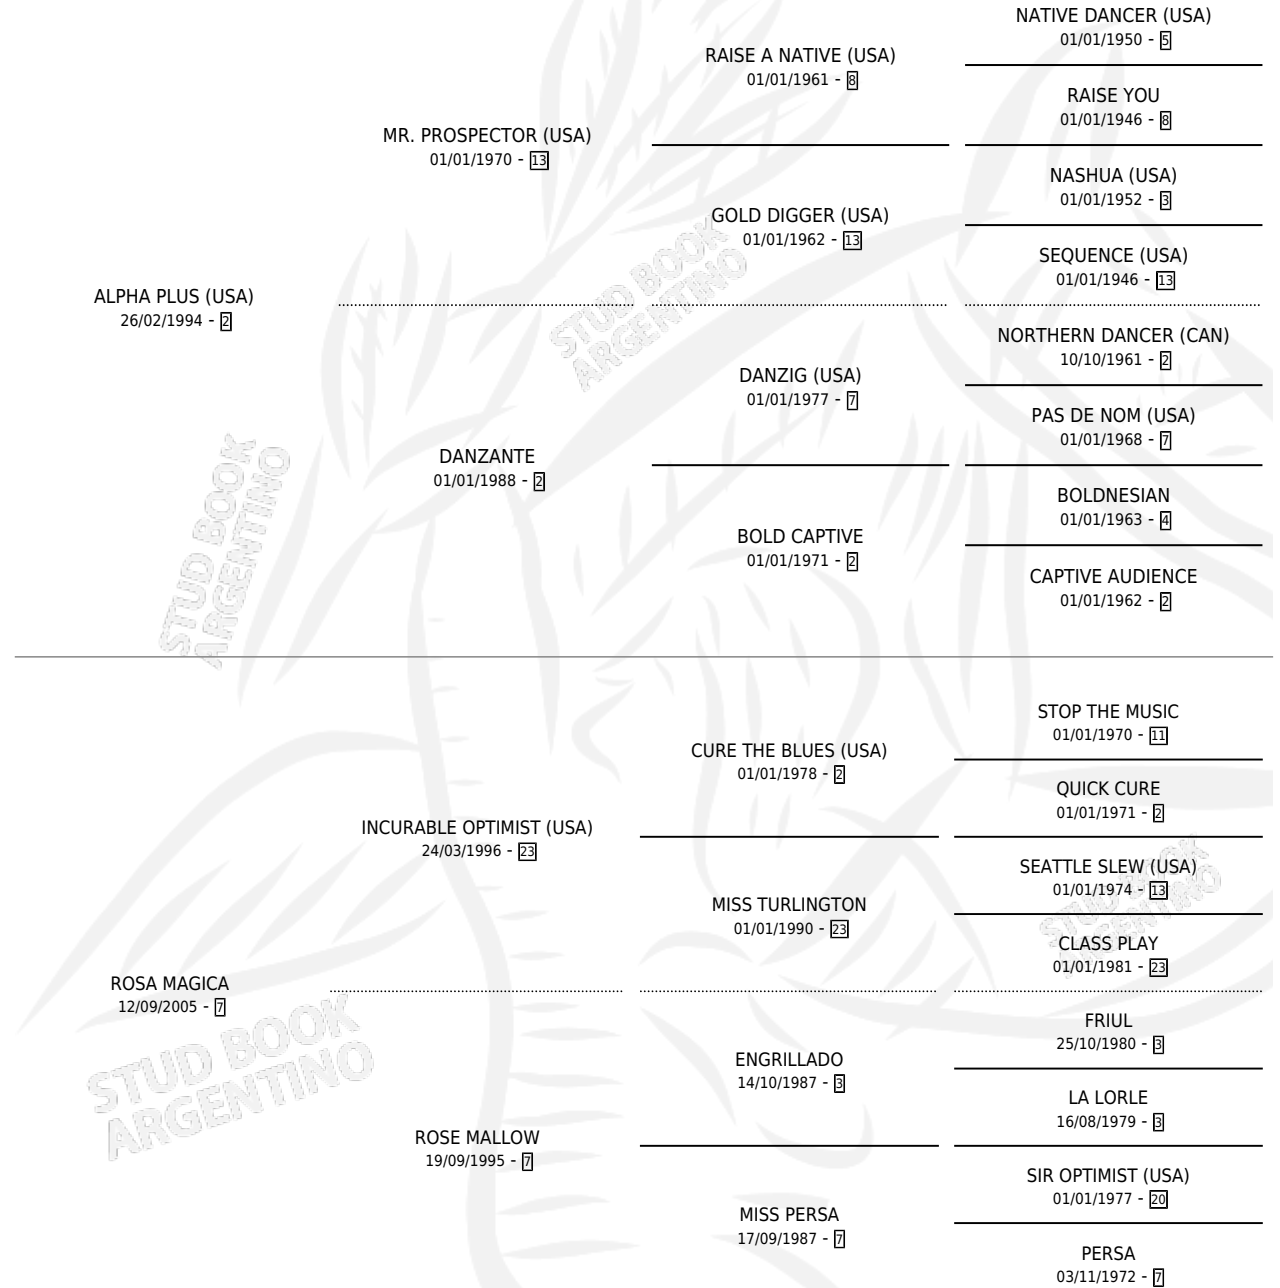

MAGICA PLUS

por **ALPHA PLUS (USA)** y **ROSA MAGICA** por **INCURABLE OPTIMIST (USA)**

Argentina · Hembra · Zaino · SP · 10/09/2011
Familia 7 · Volumen 41

ESTADO

TIPIFICACIÓN SANGUÍNEA	X
TIPIFICACIÓN POR ADN	X
PASAPORTE	X
IDENTIFICACIÓN POR MICROCHIP	X
REPRODUCTOR	X

Lugar de nacimiento: Don Nestor
Criador: Pugliese Franco Nicolas

PEDIGREE

MAGICA PLUS

Datos oficiales del Stud Book Argentino

Documento generado el 11/05/2026

studbook.org.ar