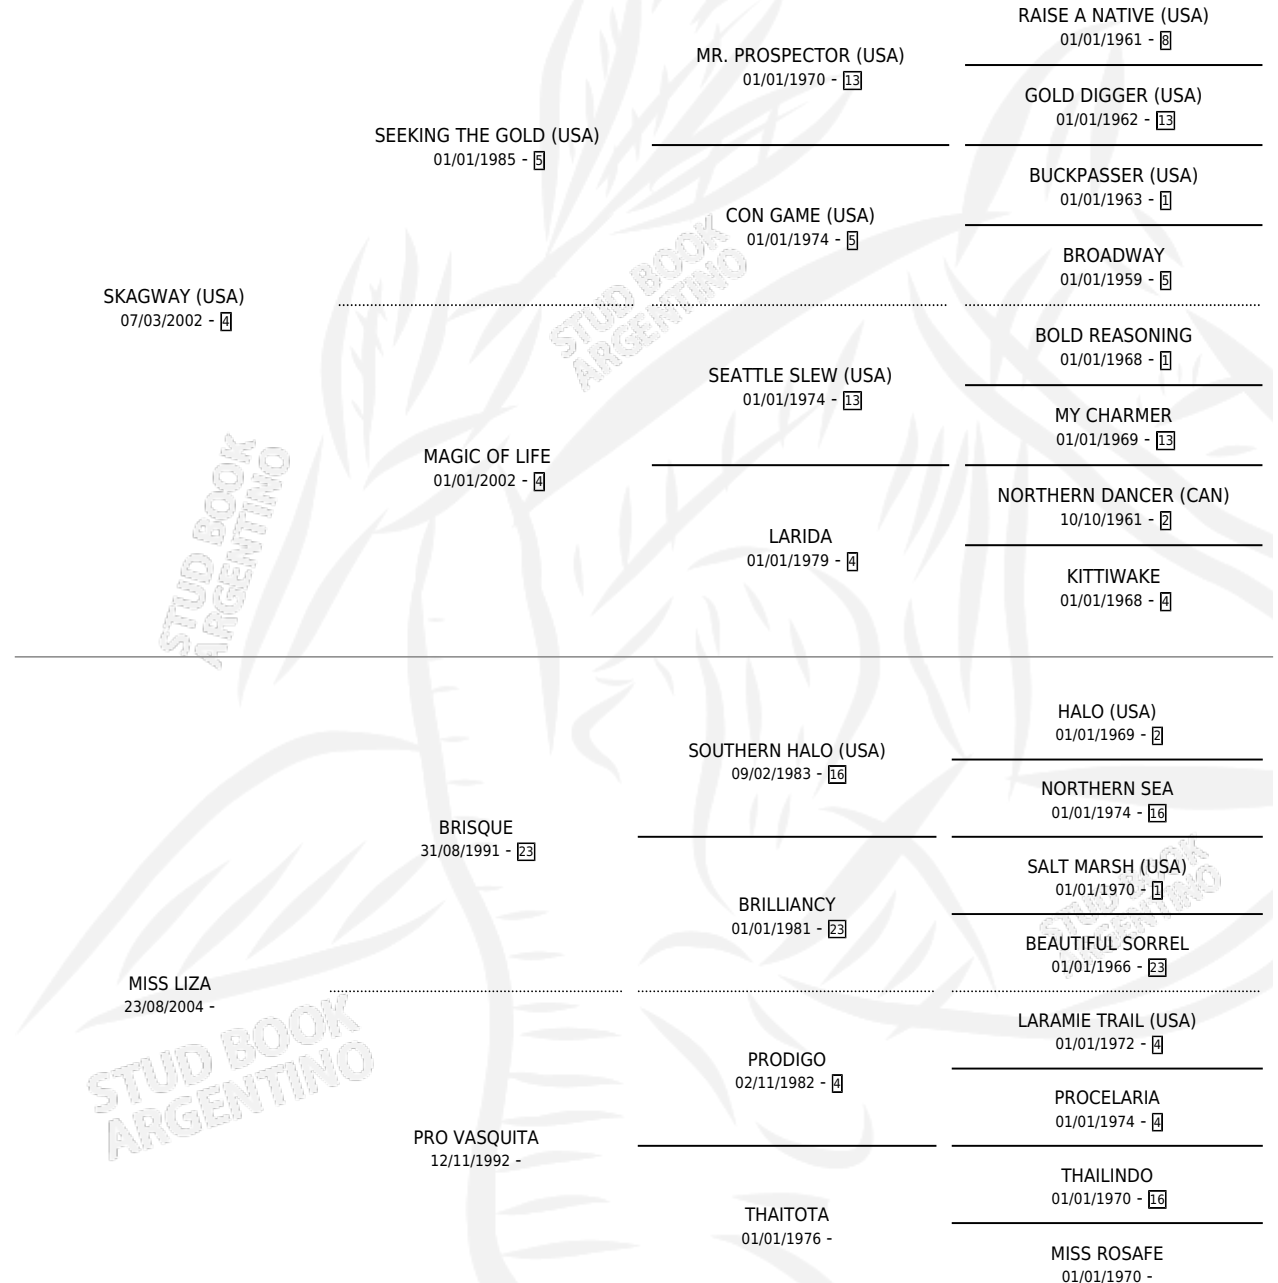

CAPO SALVADOR

por SKAGWAY (USA) y MISS LIZA por BRISQUE

Argentina · Macho · Alazan · SP · 27/08/2011
Familia · Volumen 41

ESTADO

TIPIFICACIÓN SANGUÍNEA	X
TIPIFICACIÓN POR ADN	X
PASAPORTE	X
IDENTIFICACIÓN POR MICROCHIP	X
REPRODUCTOR	X

Lugar de nacimiento: Felicitas

Criador: Zubiarrain Santiago Ventura y Zubiarrain Alejandro Ventura

PEDIGREE

CAPO SALVADOR

Datos oficiales del Stud Book Argentino

Documento generado el 14/05/2026

studbook.org.ar