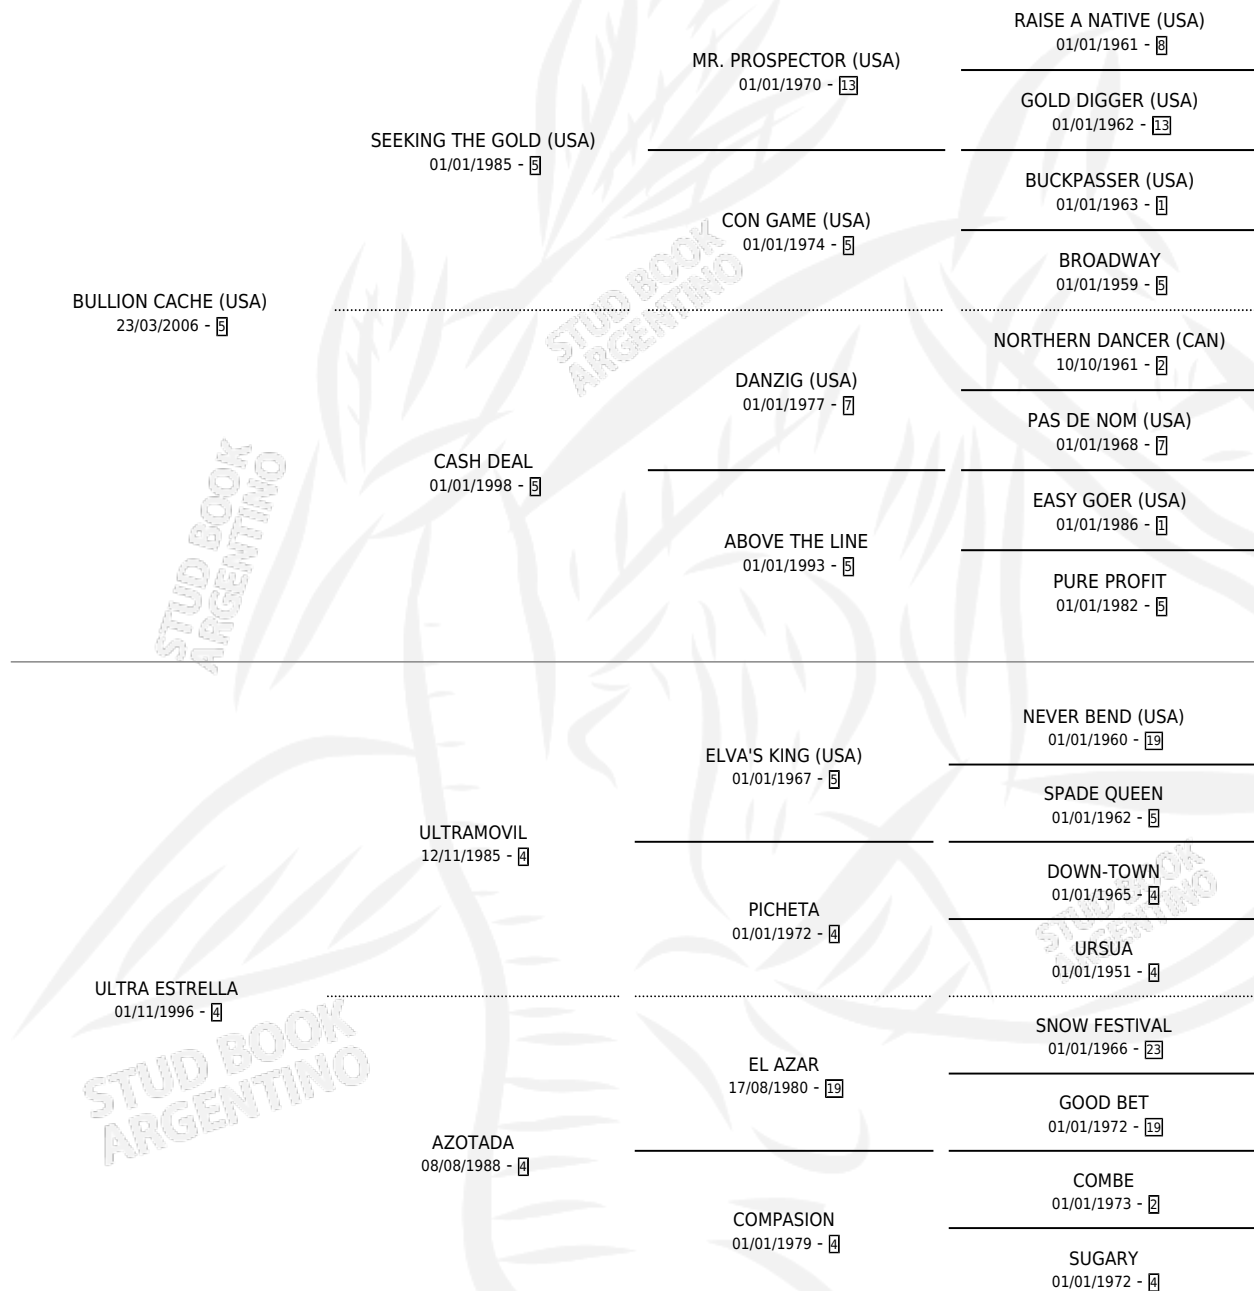

ESTRELLA SPRINT

por **BULLION CACHE (USA)** y **ULTRA ESTRELLA** por **ULTRAMOVIL**

Argentina · Hembra · Zaino Doradillo · SP · 19/08/2011
Familia 4-p · Volumen 41

ESTADO

TIPIFICACIÓN SANGUÍNEA	X
TIPIFICACIÓN POR ADN	✓
PASAPORTE	✓
IDENTIFICACIÓN POR MICROCHIP	✓
REPRODUCTOR	X

Lugar de nacimiento: Don Taco

Criador: Lopez Elvio Faustino

PEDIGREE

ESTRELLA SPRINT

Datos oficiales del Stud Book Argentino

Documento generado el 06/05/2026

studbook.org.ar