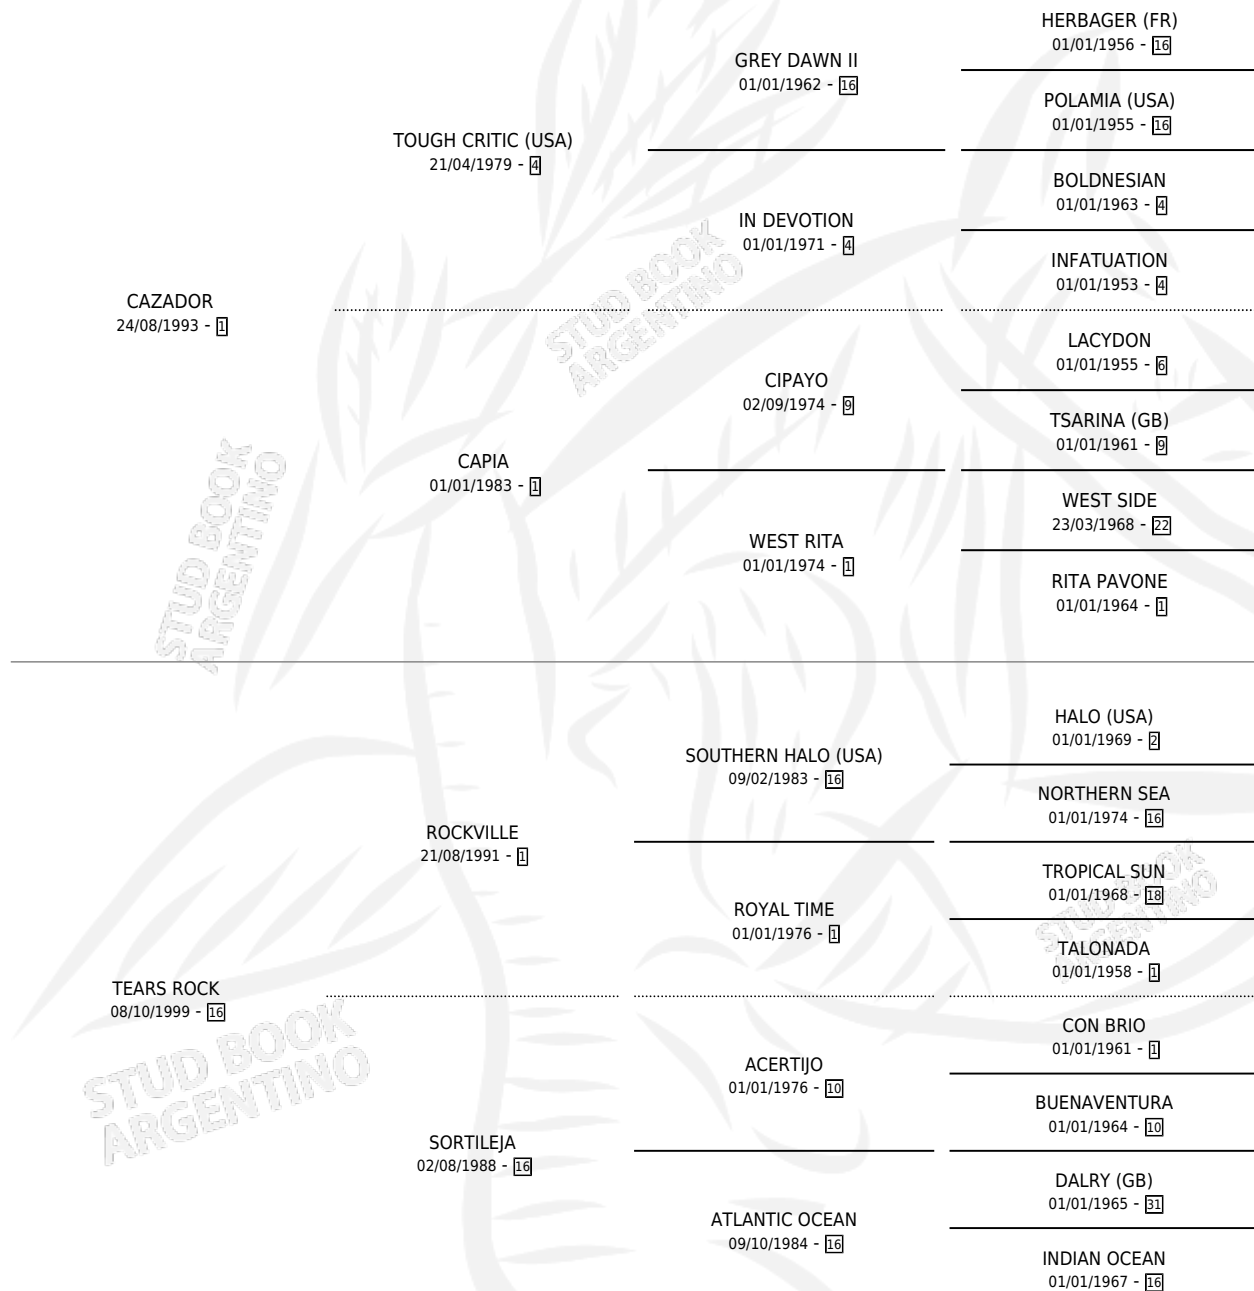

TUPI

por CAZADOR y TEARS ROCK por ROCKVILLE

Argentina · Hembra · Zaino · SP · 05/09/2011
Familia 16-c · Volumen 41

ESTADO

TIPIFICACIÓN SANGUÍNEA	X
TIPIFICACIÓN POR ADN	X
PASAPORTE	X
IDENTIFICACIÓN POR MICROCHIP	X
REPRODUCTOR	X

Lugar de nacimiento: Gran Amigo

Criador: Gran Amigo

PEDIGREE

TUPI

Datos oficiales del Stud Book Argentino

Documento generado el 02/05/2026

studbook.org.ar