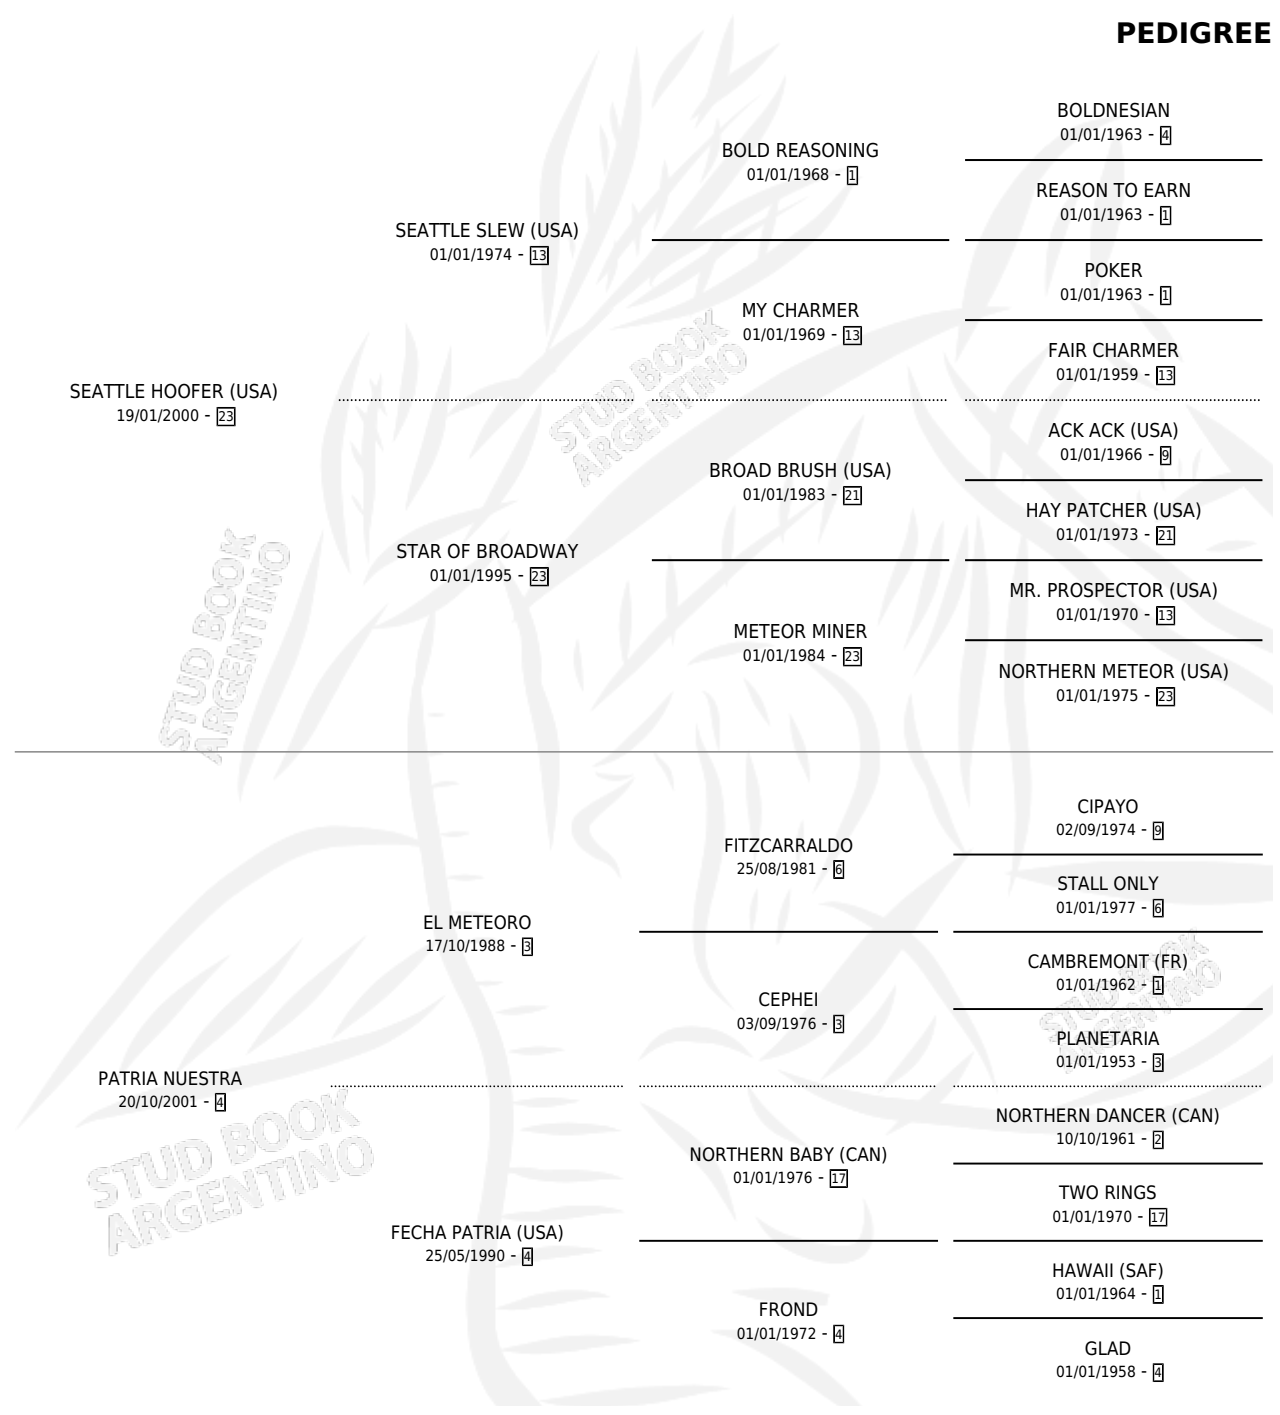

PATRIOTIC

por SEATTLE HOOFER (USA) y PATRIA NUESTRA por EL METEORO

Argentina · Macho · Zaino · SP · 01/08/2011
Familia 4-r · Volumen 41

ESTADO

TIPIFICACIÓN SANGUÍNEA	X
TIPIFICACIÓN POR ADN	✓
PASAPORTE	✓
IDENTIFICACIÓN POR MICROCHIP	✓
REPRODUCTOR	X

Lugar de nacimiento: Esece
Criador: Haras Bloodhorse S.A.

PEDIGREE

CAMPAÑA

Solo carreras oficiales de Argentina

POR EDAD

EDAD	CC	1°	2°	3°	4°	5°	NP	CLC	CLG	CLCG1	CLGG1	IMPORTE	GANANCIA / CC
3 AÑOS	1	0	0	0	0	0	1	0	0	0	0	\$0	\$0
5 AÑOS	1	0	0	0	0	0	1	0	0	0	0	\$0	\$0
TOTALES	2	0	0	0	0	0	2	0	0	0	0	\$0	\$0
%		0.0%	0.0%	0.0%	0.0%	0.0%	100%	0.0%	0.0%	0.0%	0.0%		