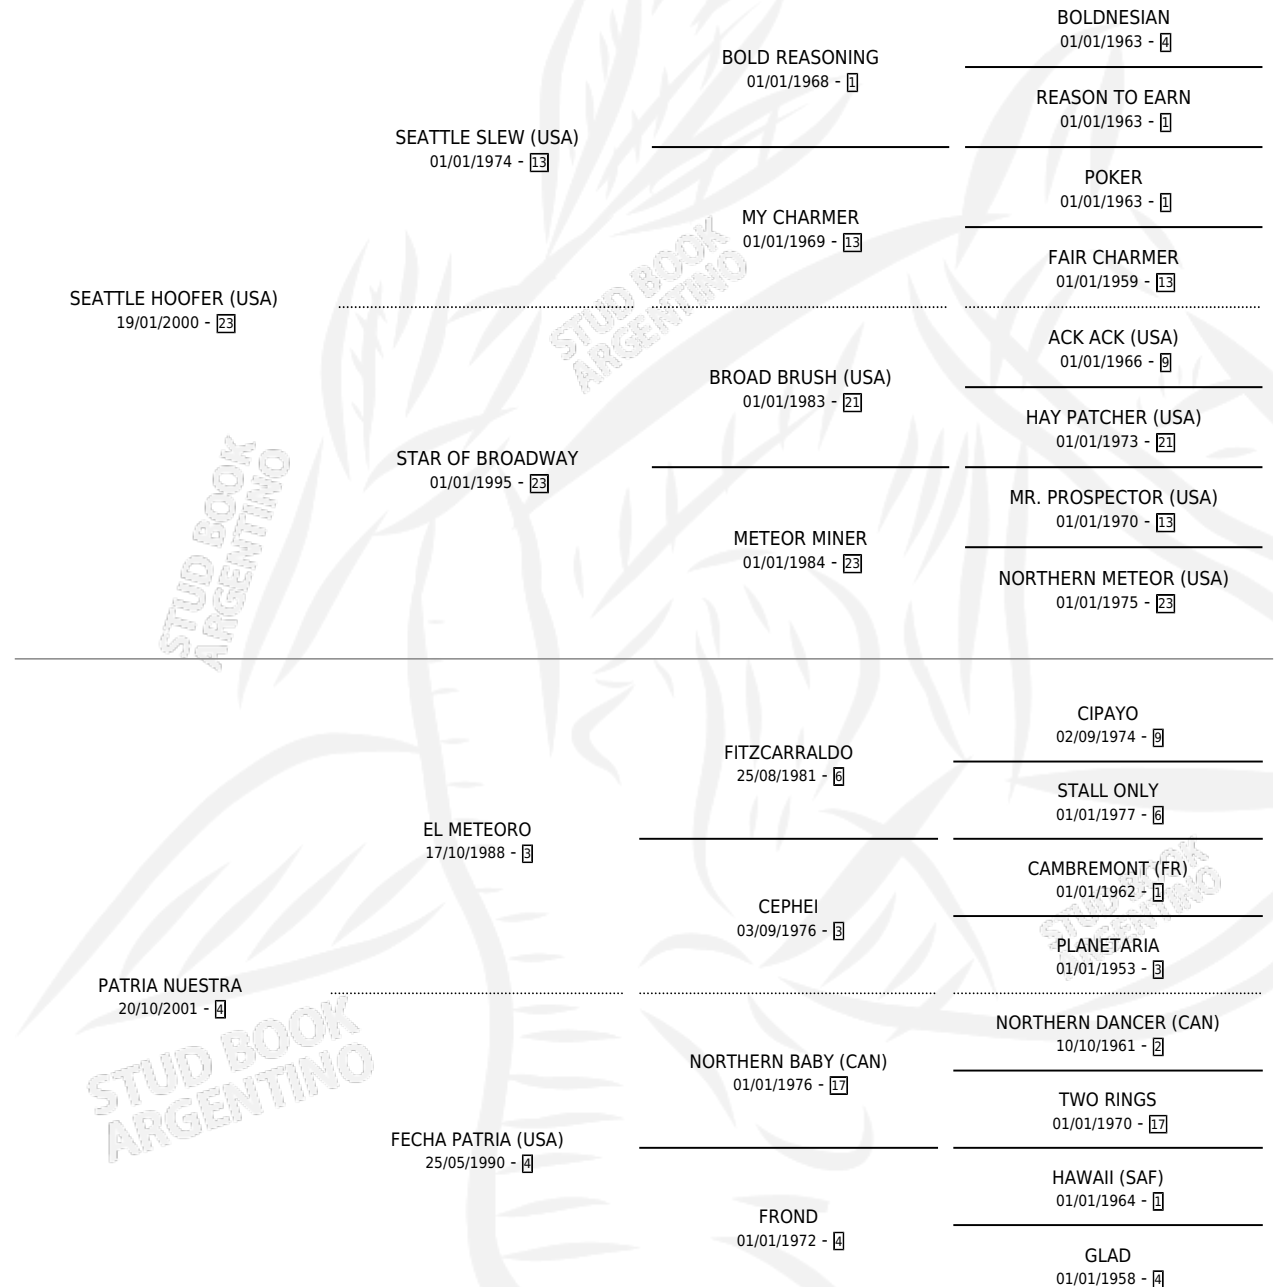

PATRIOTIC

por SEATTLE HOOFER (USA) y PATRIA NUESTRA por EL METEORO

Argentina · Macho · Zaino · SP · 01/08/2011
Familia 4-r · Volumen 41

ESTADO

TIPIFICACIÓN SANGUÍNEA	X
TIPIFICACIÓN POR ADN	✓
PASAPORTE	✓
IDENTIFICACIÓN POR MICROCHIP	✓
REPRODUCTOR	X

Lugar de nacimiento: Esece
Criador: Haras Bloodhorse S.A.

PEDIGREE

CAMPAÑA

Solo carreras oficiales de Argentina

POR EDAD

EDAD	CC	1°	2°	3°	4°	5°	NP	CLC	CLG	CLCG1	CLGG1	IMPORTE	GANANCIA / CC
3 AÑOS	1	0	0	0	0	0	1	0	0	0	0	\$0	\$0
5 AÑOS	1	0	0	0	0	0	1	0	0	0	0	\$0	\$0
TOTALES	2	0	0	0	0	0	2	0	0	0	0	\$0	\$0
%		0.0%	0.0%	0.0%	0.0%	0.0%	100%	0.0%	0.0%	0.0%	0.0%		