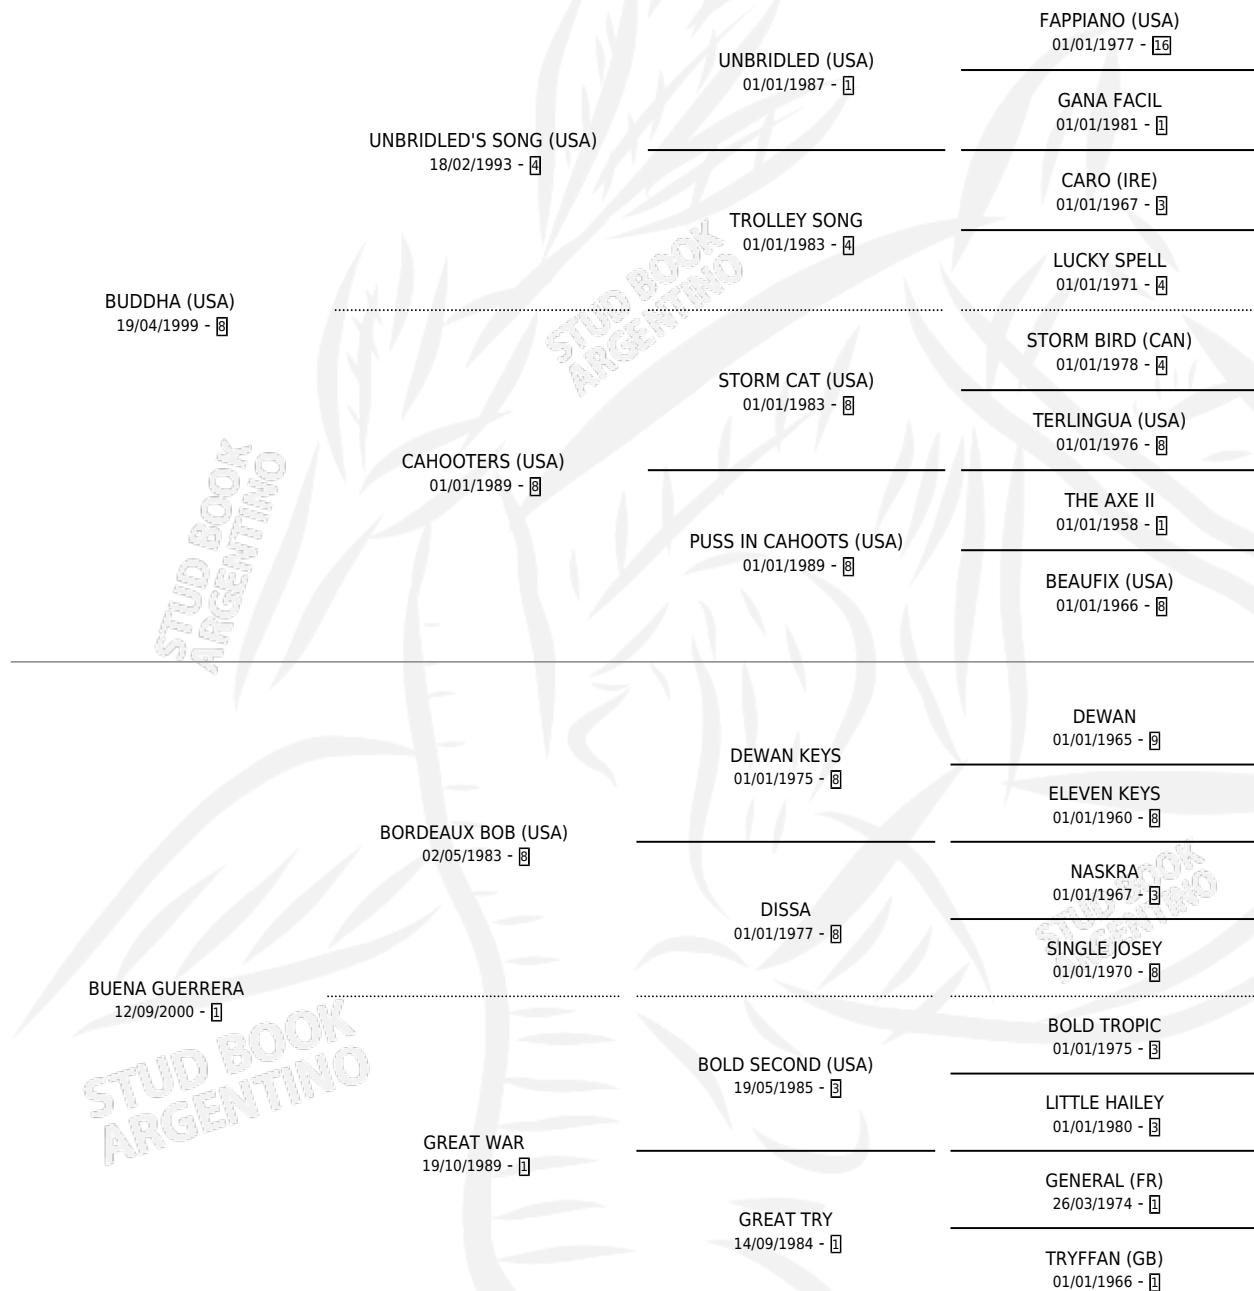

BUENA BUDDHA

por **BUDDHA (USA)** y **BUENA GUERRERA** por **BORDEAUX BOB (USA)**

Argentina · Hembra · Alazan · SP · 02/09/2011
Familia 1-o · Volumen 41

ESTADO

TIPIFICACIÓN SANGUÍNEA	X
TIPIFICACIÓN POR ADN	✓
PASAPORTE	X
IDENTIFICACIÓN POR MICROCHIP	✓
REPRODUCTOR	✓

Lugar de nacimiento: Dilu
Criador: Dilu

PEDIGREE

S

mientos **0** / Efectividad **0.00%**

PADRILLO	PRODUCTO	CRIADOR	1ER SERVICIO	ÚLTIMO SERVICIO
GLICK (USA)	∅		20/10/2016	20/10/2016
BUENA BUDDHA FEBRUARY STORM (USA)	∅		06/08/2015	06/08/2015