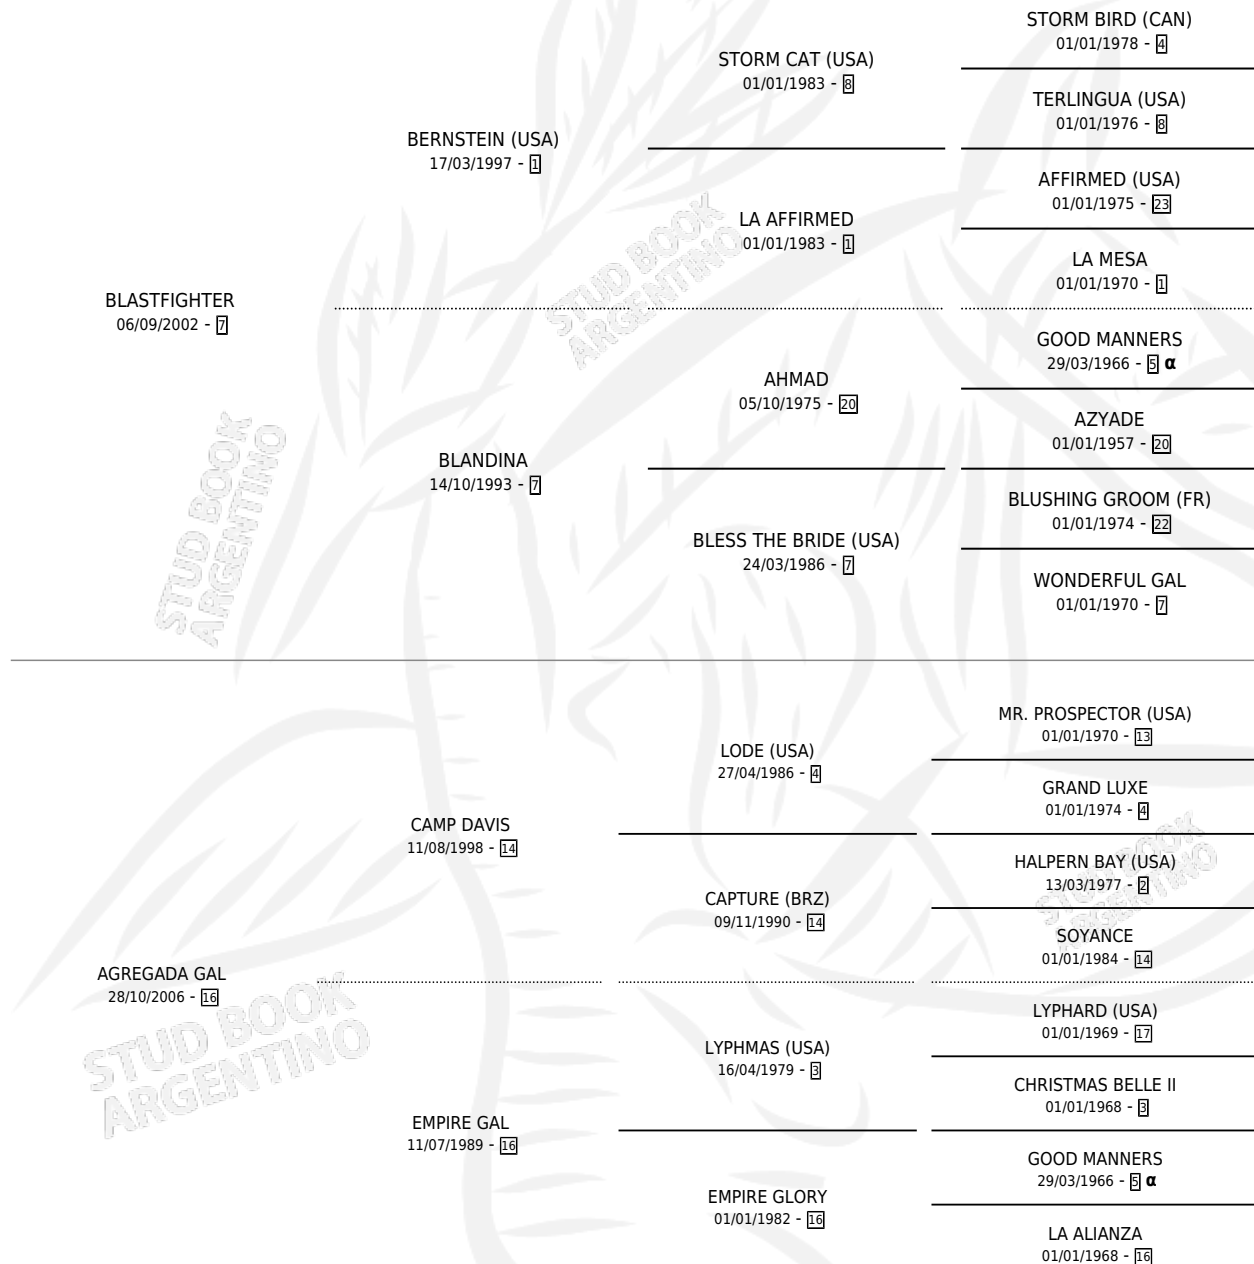

MS POPINS

por **BLASTFIGHTER** y **AGREGADA GAL** por **CAMP DAVIS**

Argentina · Hembra · Zaino · SP · 20/08/2011
Familia 16-e · Volumen 41

ESTADO

TIPIFICACIÓN SANGUÍNEA	X
TIPIFICACIÓN POR ADN	✓
PASAPORTE	✓
IDENTIFICACIÓN POR MICROCHIP	✓
REPRODUCTOR	X

Lugar de nacimiento: Campo particular
Criador: Boeris Jose Alejandro

PEDIGREE

INBREEDING : α

MS POPINS

Datos oficiales del Stud Book Argentino

Documento generado el 10/05/2026

studbook.org.ar