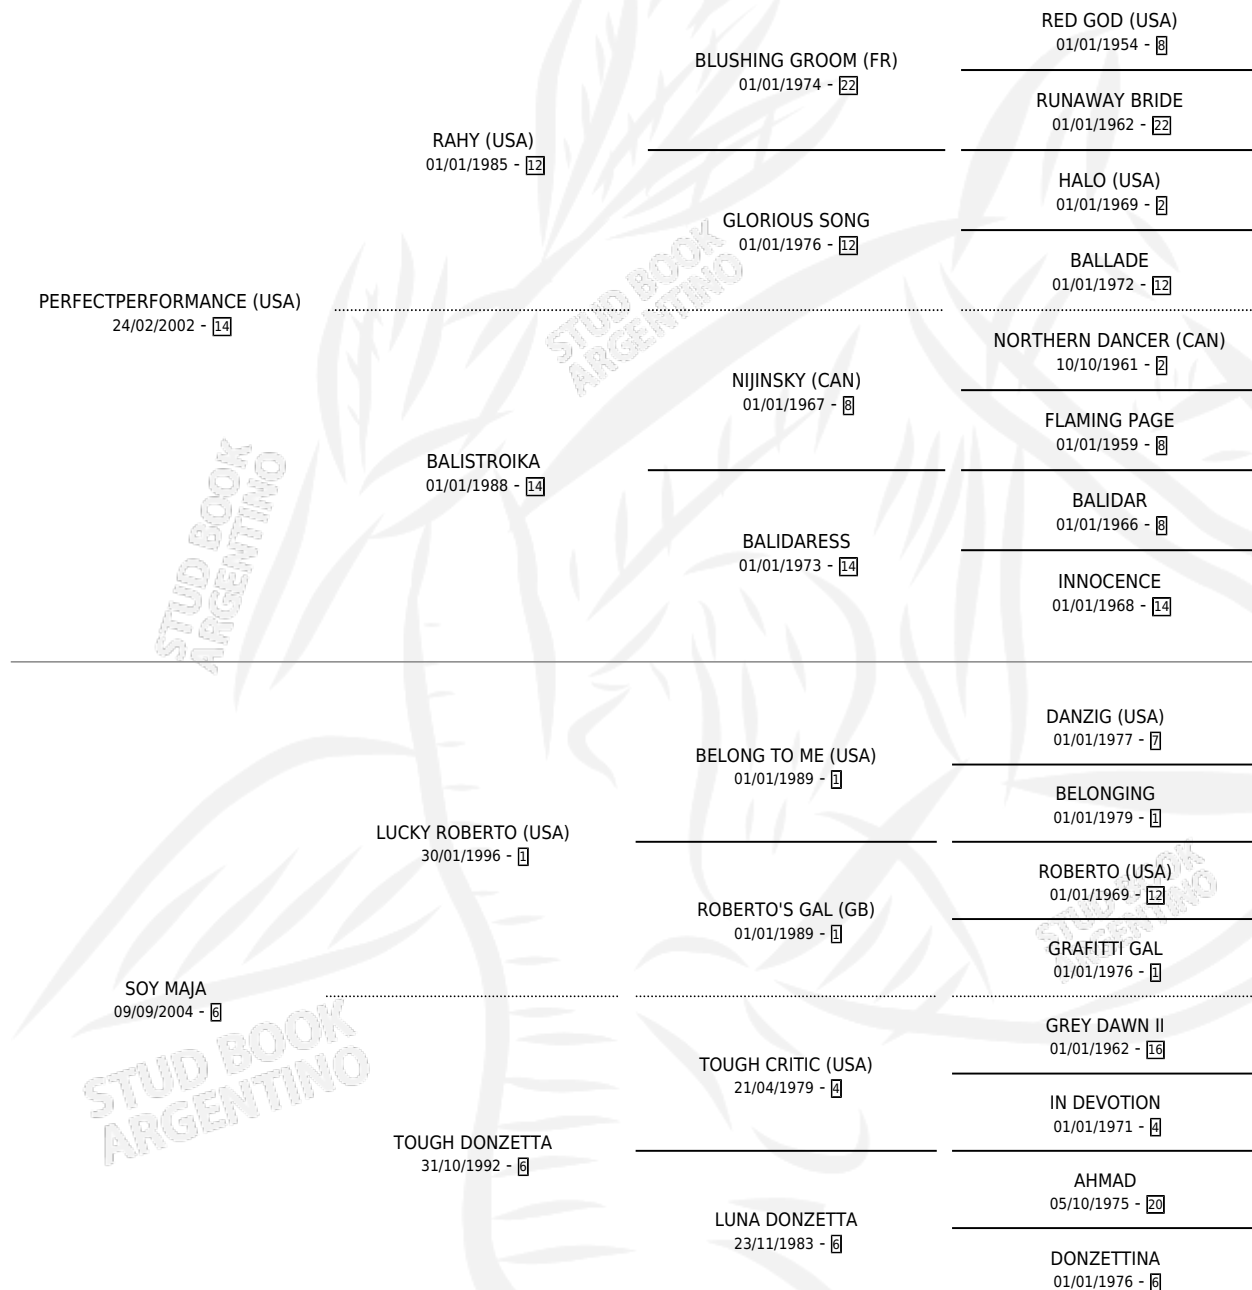

LA TERUCCA

por **PERFECTPERFORMANCE (USA)** y **SOY MAJA** por
LUCKY ROBERTO (USA)

Argentina · Hembra · Alazan · SP · 24/08/2011
Familia 6-a · Volumen 41

ESTADO

TIPIFICACIÓN SANGUÍNEA	X
TIPIFICACIÓN POR ADN	✓
PASAPORTE	✓
IDENTIFICACIÓN POR MICROCHIP	✓
REPRODUCTOR	✓

Lugar de nacimiento: Carampangue
Criador: Luther Eduardo Carlos

~

HIJOS

	MACHOS	HEMBRAS
5 NACIERON	3	2
4 CORRIERON	3	1
3 GANARON	2	1
0 GANADORES CL	0 GANADORES GR	0 GANADORES G1

PEDIGREE