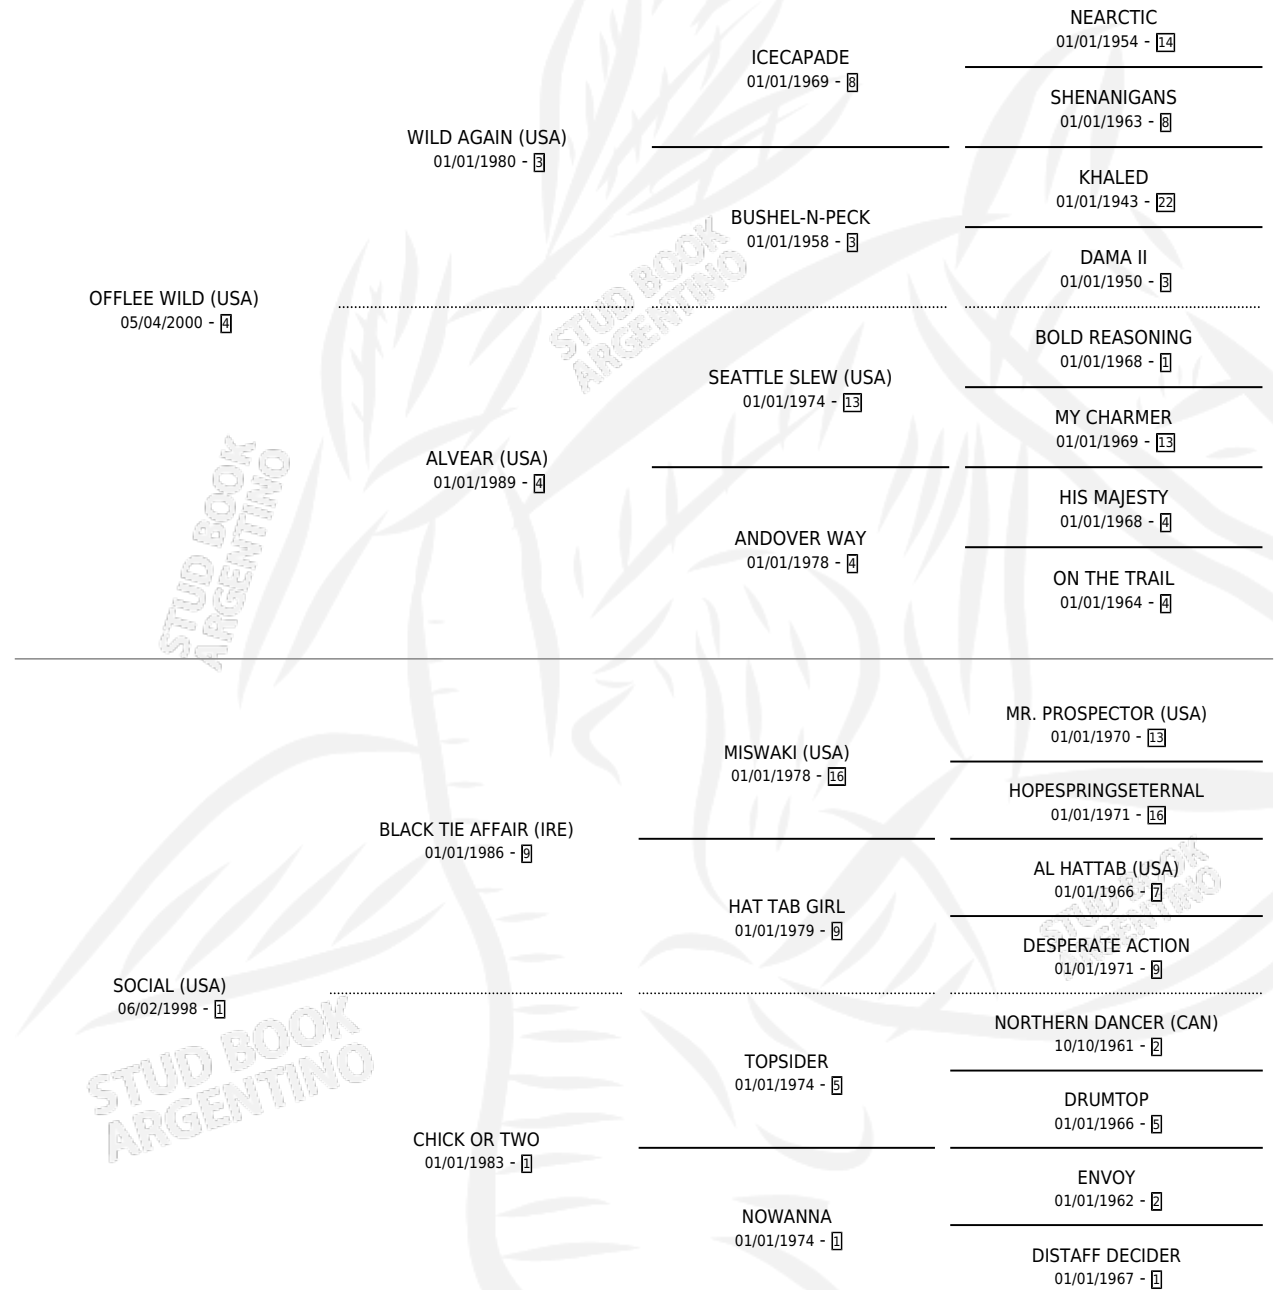

SOLID

por OFFLEE WILD (USA) y SOCIAL (USA) por BLACK TIE AFFAIR (IRE)

Argentina · Macho · Zaino · SP · 23/08/2011
Familia 1-o · Volumen 41

ESTADO

TIPIFICACIÓN SANGUÍNEA	X
TIPIFICACIÓN POR ADN	✓
PASAPORTE	X
IDENTIFICACIÓN POR MICROCHIP	✓
REPRODUCTOR	X

Lugar de nacimiento: La Manija
Criador: La Manija

PEDIGREE

EXPORTACIÓN / IMPORTACIÓN

FECHA	MOVIMIENTO	PAÍS
03/12/2012	EXPORTADO	CHILE

SOLID

Datos oficiales del Stud Book Argentino

Documento generado el 18/04/2026