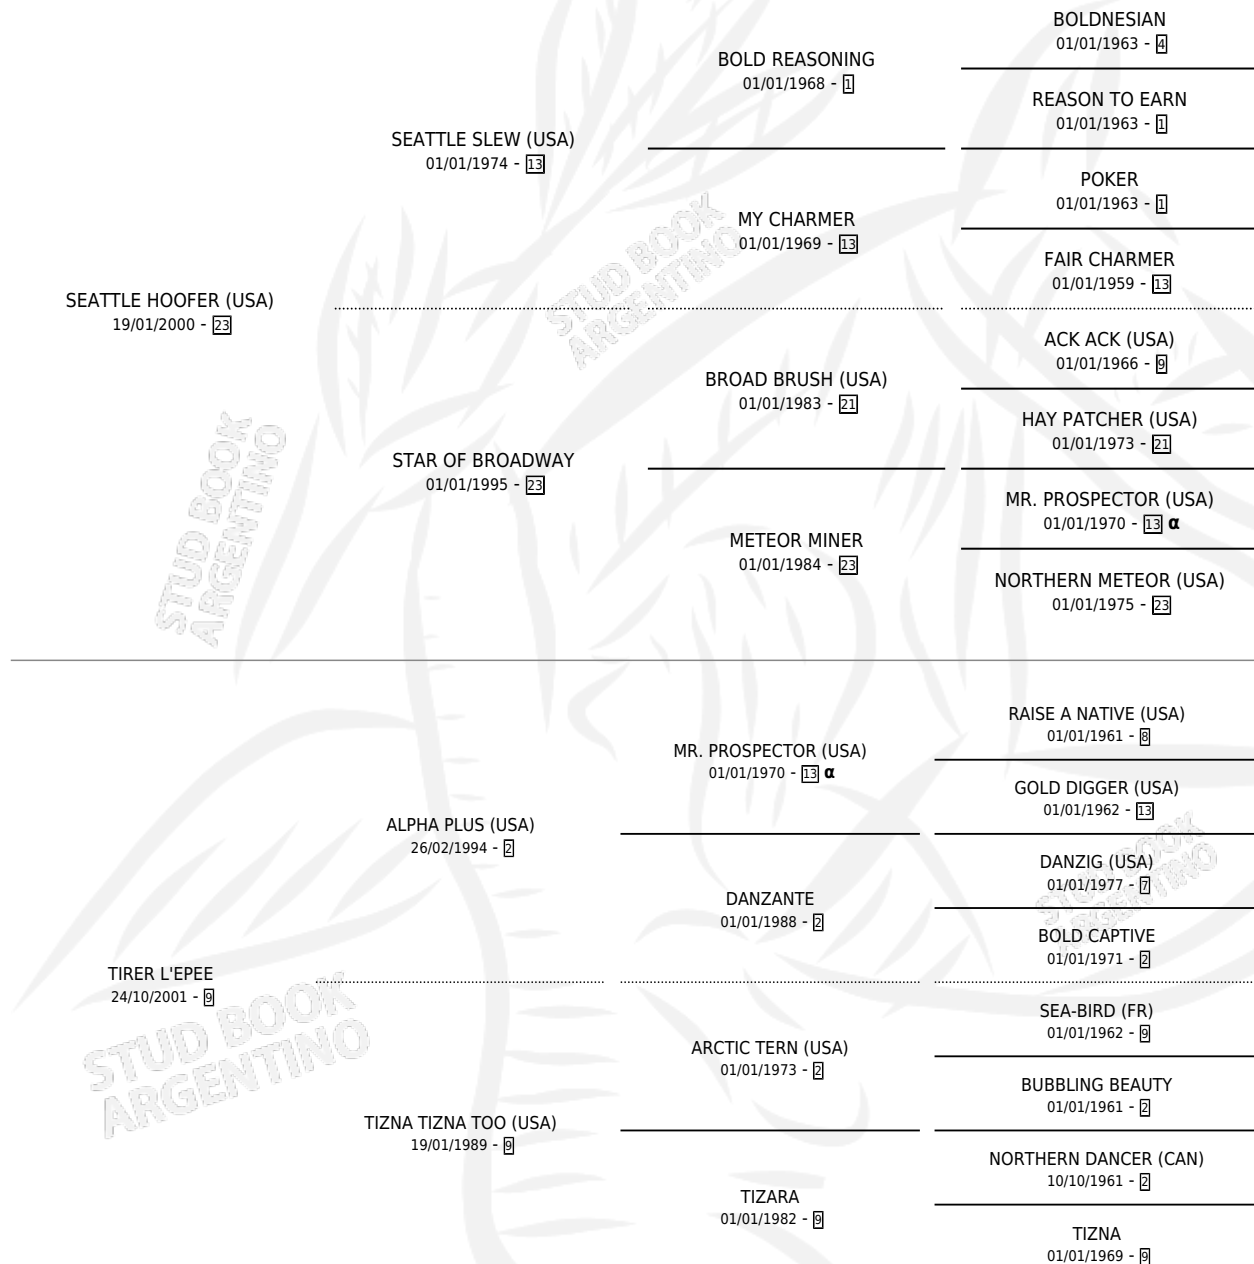

TIRANDO BUENA

por SEATTLE HOOFER (USA) y TIRER L'EPEE por ALPHA PLUS (USA)

Argentina · Macho · Zaino · SP · 14/07/2011
Familia 9-g · Volumen 41

ESTADO

TIPIFICACIÓN SANGUÍNEA	X
TIPIFICACIÓN POR ADN	✓
PASAPORTE	✓
IDENTIFICACIÓN POR MICROCHIP	✓
REPRODUCTOR	X

Lugar de nacimiento: Esece
Criador: Esece

PEDIGREE

INBREEDING : α

CAMPAÑA

Solo carreras oficiales de Argentina

POR EDAD

EDAD	CC	1°	2°	3°	4°	5°	NP	CLC	CLG	CLCG1	CLGG1	IMPORTE	GANANCIA / CC
4 AÑOS	3	0	0	0	0	0	3	0	0	0	0	\$0	\$0
5 AÑOS	5	1	0	1	0	0	3	0	0	0	0	\$66,880	\$13,376
6 AÑOS	2	0	0	0	0	0	2	0	0	0	0	\$0	\$0
TOTALES	10	1	0	1	0	0	8	0	0	0	0	\$66,880	\$6,688
%		10.0%	0.0%	10.0%	0.0%	0.0%	80.0%	0.0%	0.0%	0.0%	0.0%		

Ganador en La Plata - \$66,880, a los 5 años.

POR DISTANCIA

HIPODROMO	CC	1°	2°	3°	4°	5°	NP	CLC	CLG	CLCG1	CLGG1	IMPORTE
SAN ISIDRO	6	0	0	1	0	0	5	0	0	0	0	\$10,880
1100 MTS	4	0	0	0	0	0	4	0	0	0	0	\$0
1300 MTS	1	0	0	1	0	0	0	0	0	0	0	\$10,880
1000 MTS	1	0	0	0	0	0	1	0	0	0	0	\$0
LA PLATA	3	1	0	0	0	0	2	0	0	0	0	\$56,000
1100 MTS	2	1	0	0	0	0	1	0	0	0	0	\$56,000
1000 MTS	1	0	0	0	0	0	1	0	0	0	0	\$0
PALERMO	1	0	0	0	0	0	1	0	0	0	0	\$0
1000 MTS	1	0	0	0	0	0	1	0	0	0	0	\$0