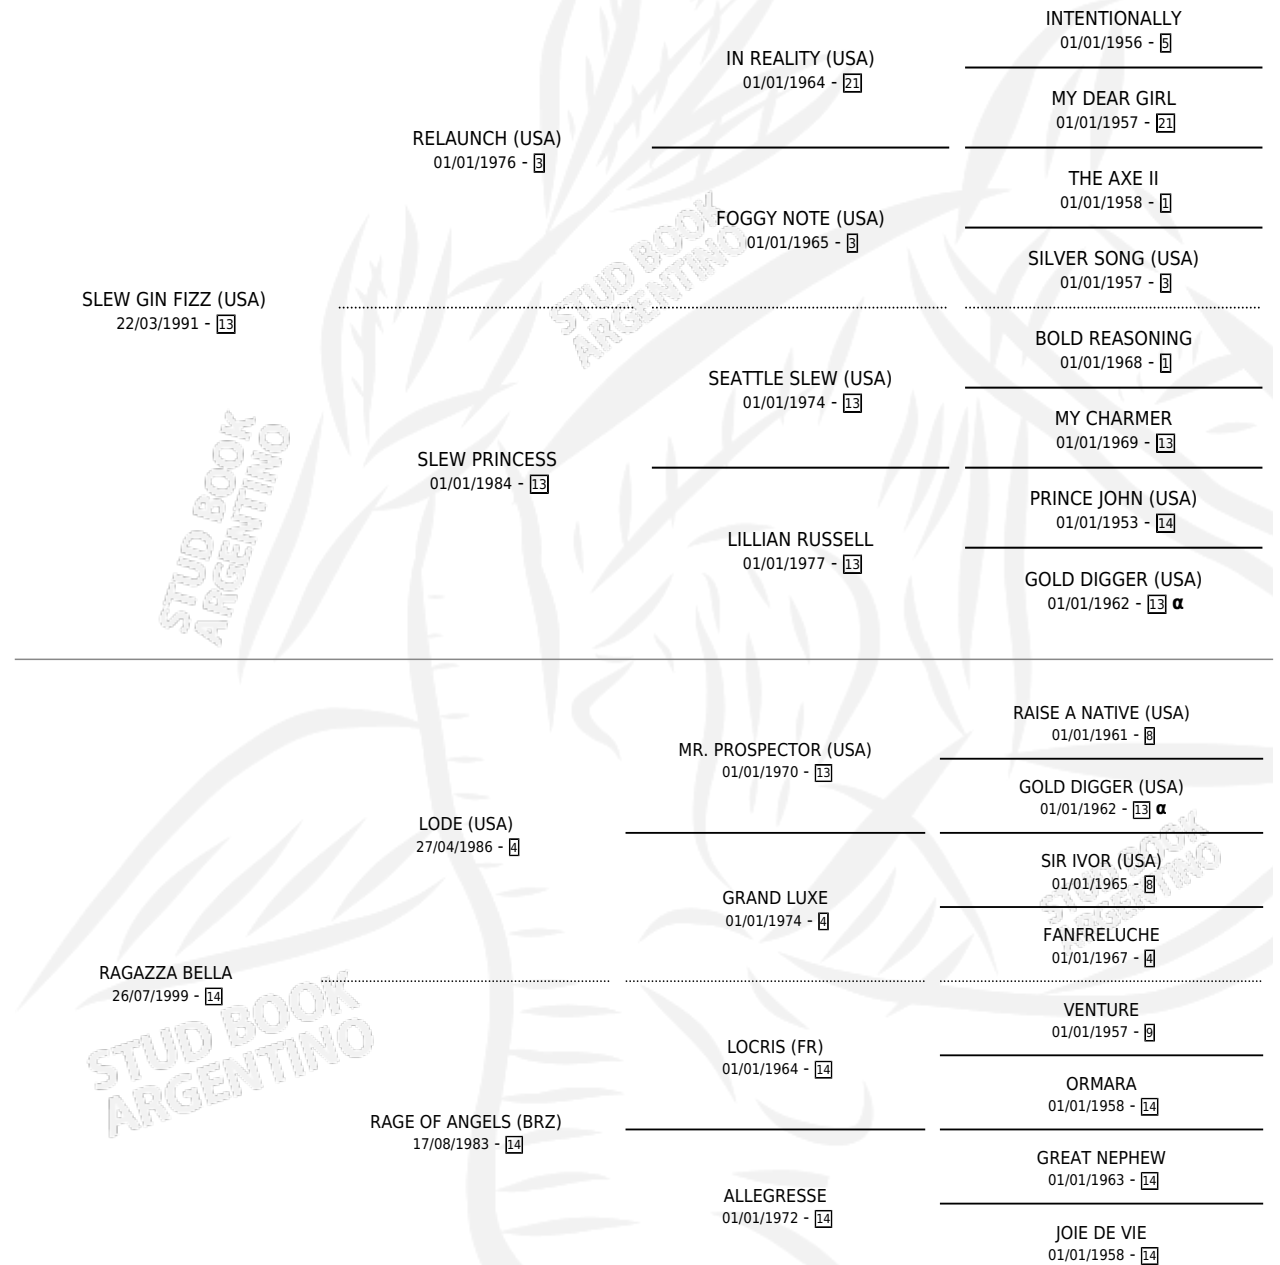

# JUGADOR

por **SLEW GIN FIZZ (USA)** y **RAGAZZA BELLA** por **LODE (USA)**

Argentina · Macho · Tordillo · SP · 17/09/2011  
Familia 14-c · Volumen 41

## ESTADO

TIPIFICACIÓN SANGUÍNEA	X
TIPIFICACIÓN POR ADN	✓
PASAPORTE	✓
IDENTIFICACIÓN POR MICROCHIP	✓
REPRODUCTOR	X

**Lugar de nacimiento:** Santa Victoria  
**Criador:** Haras Santa Victoria S.A.

## PEDIGREE

INBREEDING : α