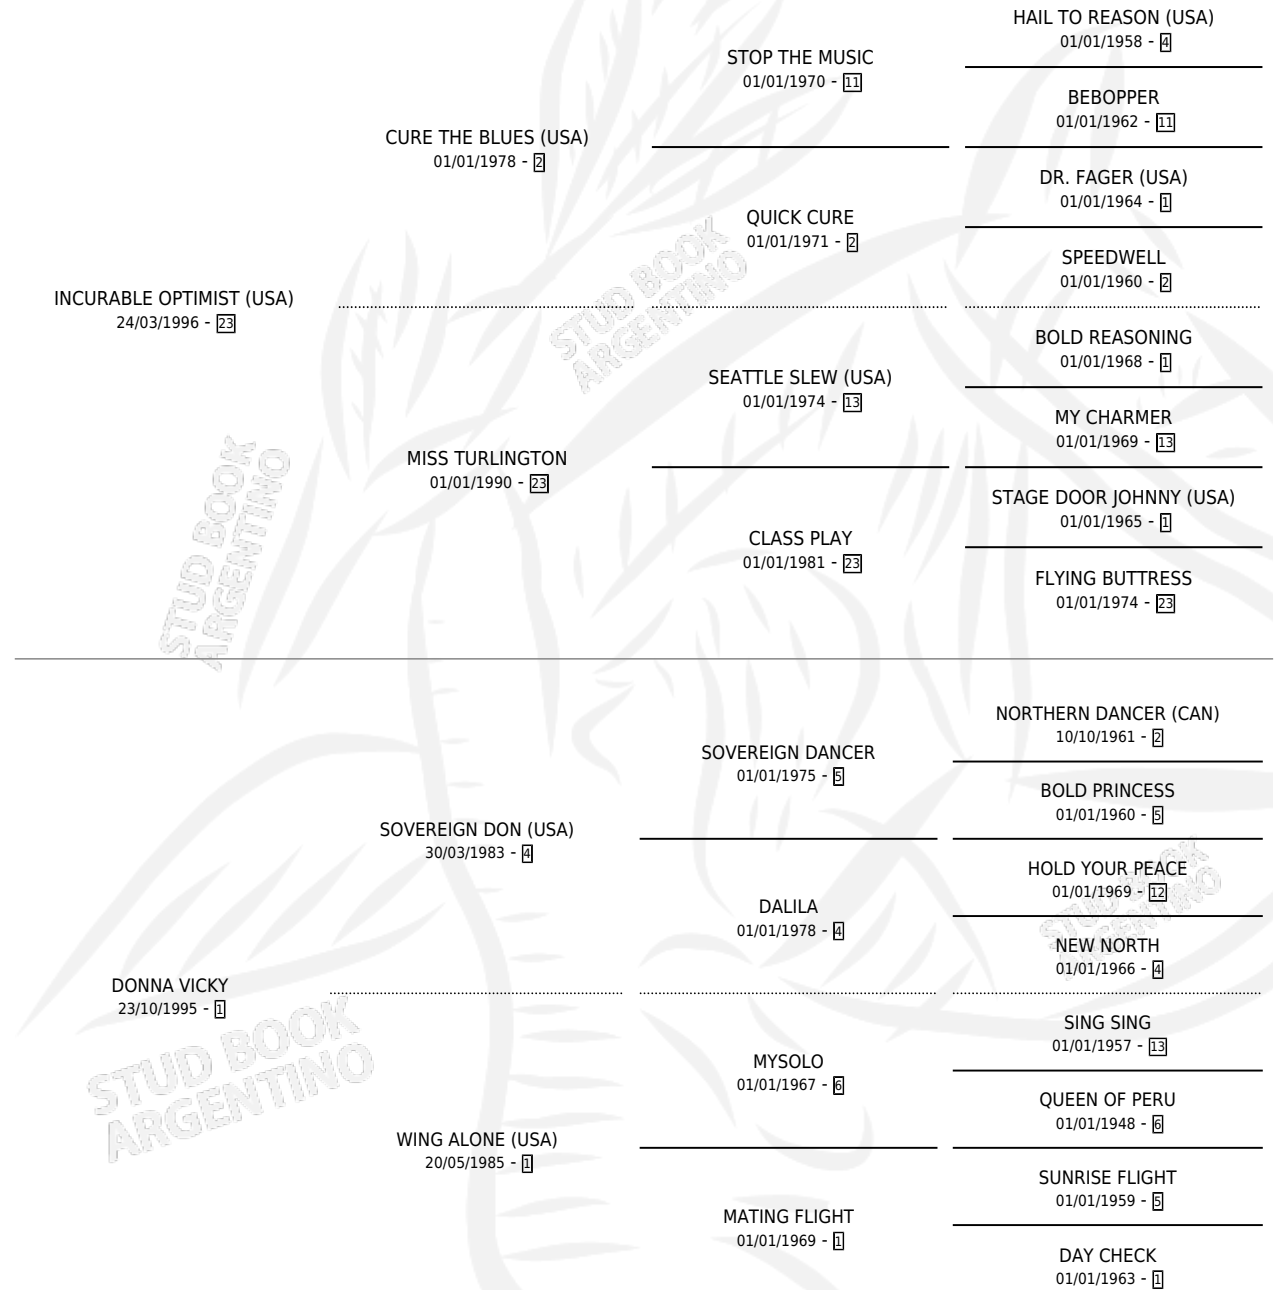

INCA DONNA

por **INCURABLE OPTIMIST (USA)** y **DONNA VICKY** por **SOVEREIGN DON (USA)**

Argentina · Hembra · Zaino · SP · 25/08/2011
Familia 1-c · Volumen 41

ESTADO

TIPIFICACIÓN SANGUÍNEA	X
TIPIFICACIÓN POR ADN	✓
PASAPORTE	✓
IDENTIFICACIÓN POR MICROCHIP	✓
REPRODUCTOR	✓

Lugar de nacimiento: Saint Francis
Criador: Sin dato

~

HIJOS

	MACHOS	HEMBRAS
1 NACIERON	1	0
SIN ACTUACIONES		

PEDIGREE