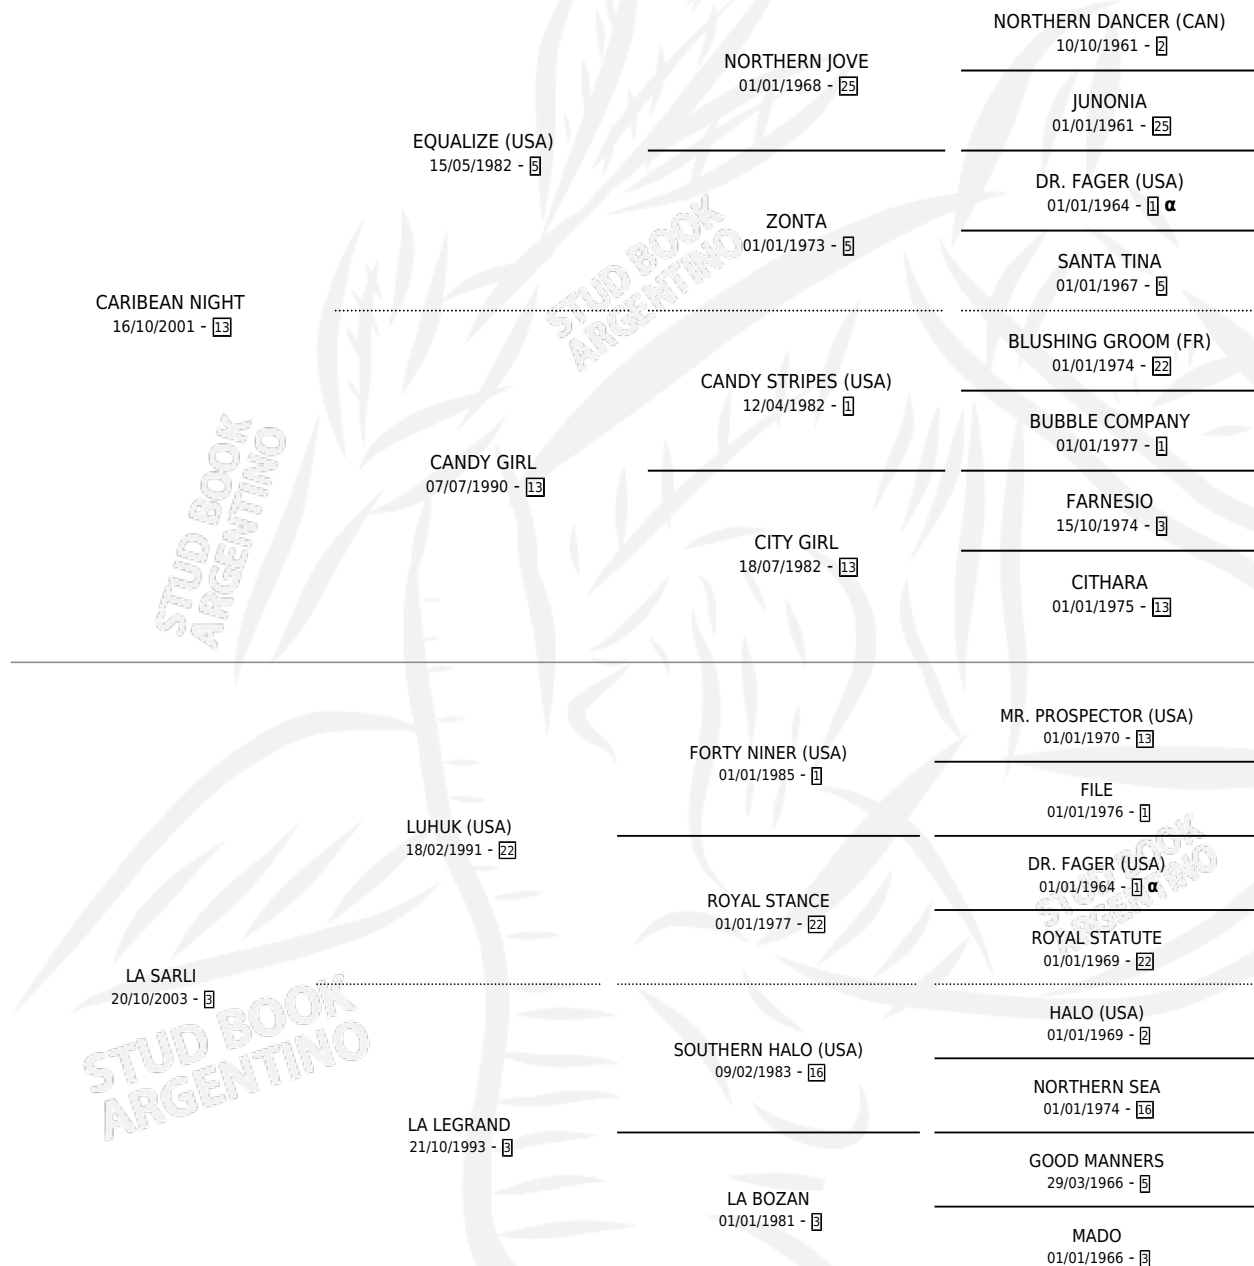

ESMERALDA NIGHT

por **CARIBEAN NIGHT** y **LA SARLI** por **LUHUK (USA)**

Argentina · Hembra · Tordillo · SP · 24/08/2011
Familia 3-h · Volumen 41

ESTADO

TIPIFICACIÓN SANGUÍNEA	X
TIPIFICACIÓN POR ADN	✓
PASAPORTE	✓
IDENTIFICACIÓN POR MICROCHIP	✓
REPRODUCTOR	✓

Lugar de nacimiento: Maria Del Mar

Criador: Bingo Horse S.A. y Maria Del Mar S.A.

PEDIGREE

INBREEDING : α

CAMPAÑA

Solo carreras oficiales de Argentina

POR EDAD

EDAD	CC	1°	2°	3°	4°	5°	NP	CLC	CLG	CLCG1	CLGG1	IMPORTE	GANANCIA / CC
3 AÑOS	3	0	0	0	0	1	2	0	0	0	0	\$3,400	\$1,133
4 AÑOS	1	0	0	0	0	0	1	0	0	0	0	\$0	\$0
TOTALES	4	0	0	0	0	1	3	0	0	0	0	\$3,400	\$850
%		0.0%	0.0%	0.0%	0.0%	25.0%	75.0%	0.0%	0.0%	0.0%	0.0%		

No placés en Palermo en 4 carreras disputadas.

POR DISTANCIA

HIPODROMO	CC	1°	2°	3°	4°	5°	NP	CLC	CLG	CLCG1	CLGG1	IMPORTE
PALERMO	4	0	0	0	0	1	3	0	0	0	0	\$3,400
1000 MTS	4	0	0	0	0	1	3	0	0	0	0	\$3,400

POR PISTA