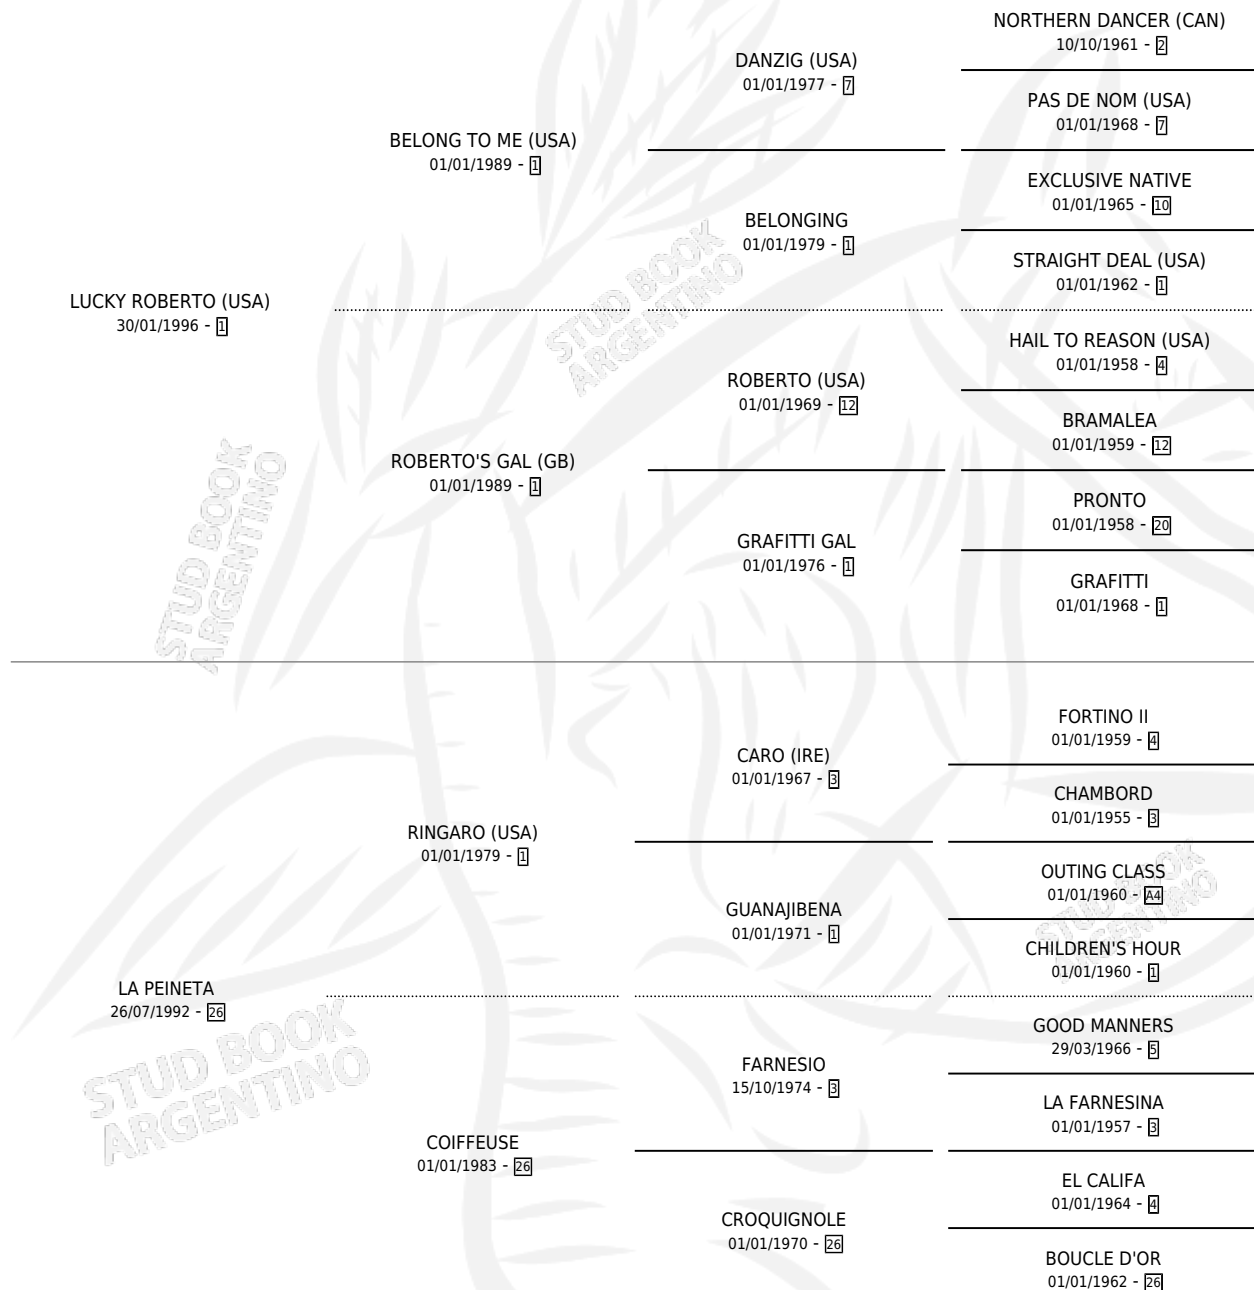

BIEN PEINADA

por **LUCKY ROBERTO (USA)** y **LA PEINETA por RINGARO (USA)**

Argentina · Hembra · Zaino · SP · 26/08/2011
Familia 26 · Volumen 41

ESTADO

TIPIFICACIÓN SANGUÍNEA	X
TIPIFICACIÓN POR ADN	✓
PASAPORTE	✓
IDENTIFICACIÓN POR MICROCHIP	✓
REPRODUCTOR	✓

Lugar de nacimiento: Rodeo Chico
Criador: Scalella Luis Alberto

~

HIJOS

	MACHOS	HEMBRAS
4 NACIERON	2	2
4 CORRIERON	2	2
3 GANARON	2	1

0	0	0
GANADORES CL	GANADORES GR	GANADORES G1

PEDIGREE

CAMPAÑA

Solo carreras oficiales de Argentina