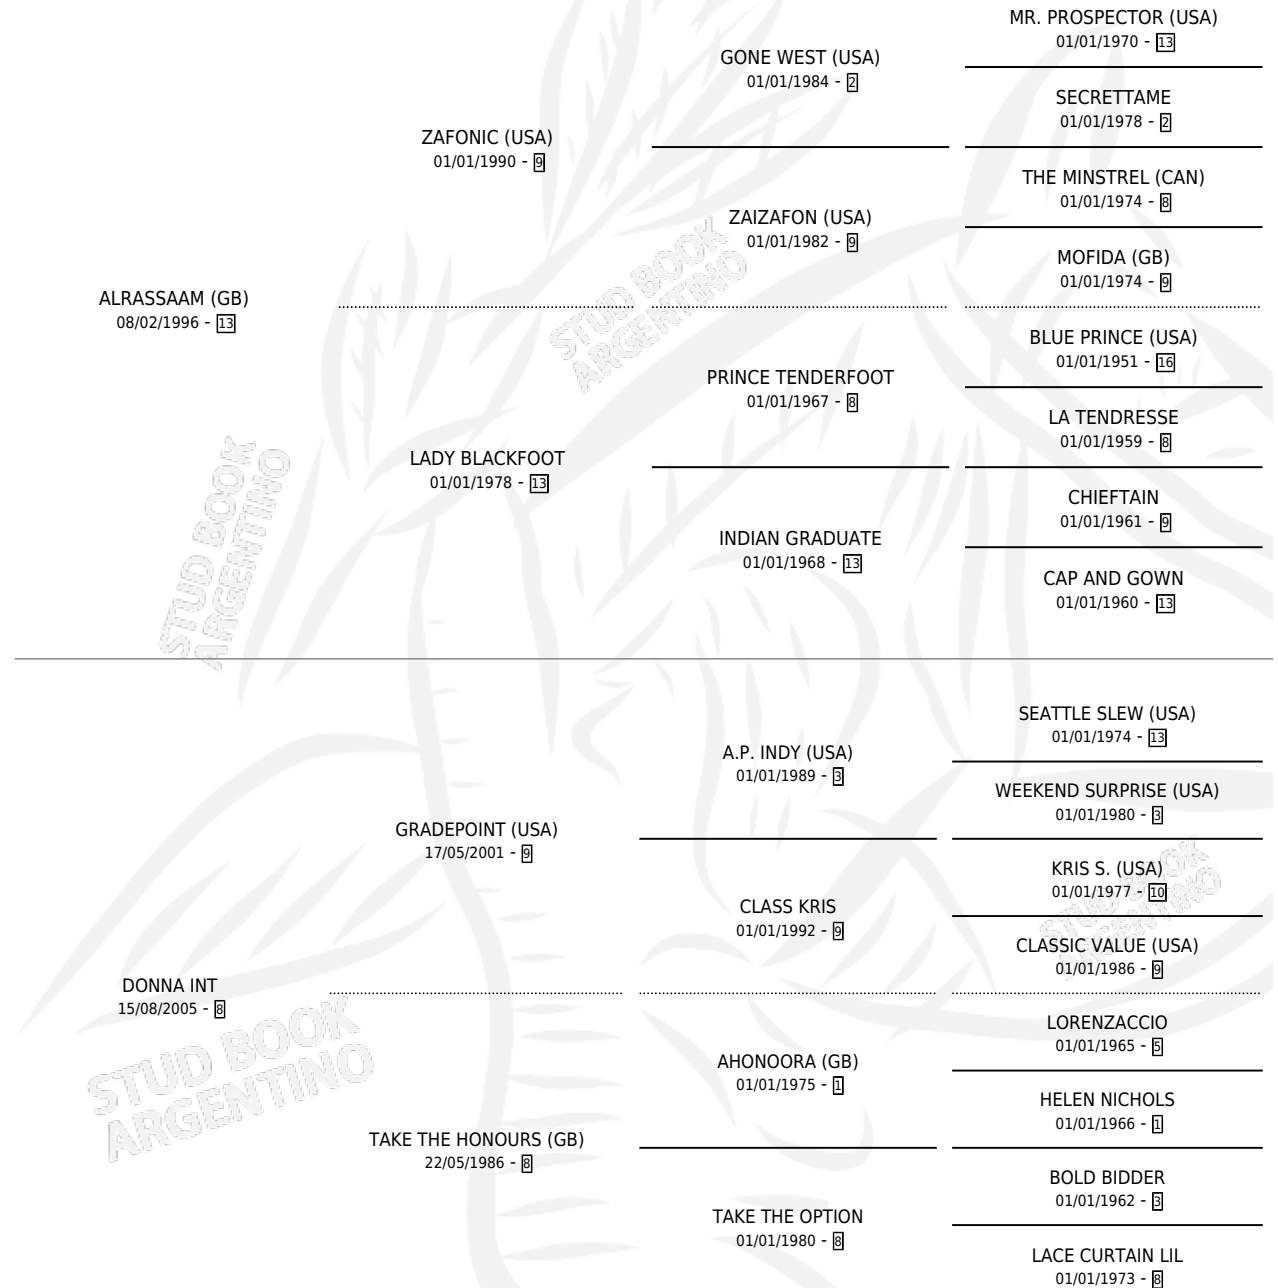

PLAYITAGAIN SAM

por **ALASSAAM (GB)** y **DONNA INT** por **GRADEPOINT (USA)**

Argentina · Macho · Zaino · SP · 23/08/2011
Familia 8-c · Volumen 41

ESTADO

TIPIFICACIÓN SANGUÍNEA	X
TIPIFICACIÓN POR ADN	✓
PASAPORTE	✓
IDENTIFICACIÓN POR MICROCHIP	✓
REPRODUCTOR	X

Lugar de nacimiento: Rodeo Chico

Criador: Echechuri Mariano y Spangenberg Federico
Guillermo Regis

PEDIGREE

CAMPAÑA

Solo carreras oficiales de Argentina

POR EDAD

EDAD	CC	1°	2°	3°	4°	5°	NP	CLC	CLG	CLCG1	CLGG1	IMPORTE	GANANCIA / CC
3 AÑOS	9	1	2	0	0	4	2	0	0	0	0	\$114,735	\$12,748
4 AÑOS	4	1	0	0	0	0	3	0	0	0	0	\$110,400	\$27,600
5 AÑOS	1	0	0	0	0	0	1	0	0	0	0	\$0	\$0
TOTALES	14	2	2	0	0	4	6	0	0	0	0	\$225,135	\$16,081
%		14.3%	14.3%	0.0%	0.0%	28.6%	42.9%	0.0%	0.0%	0.0%	0.0%		