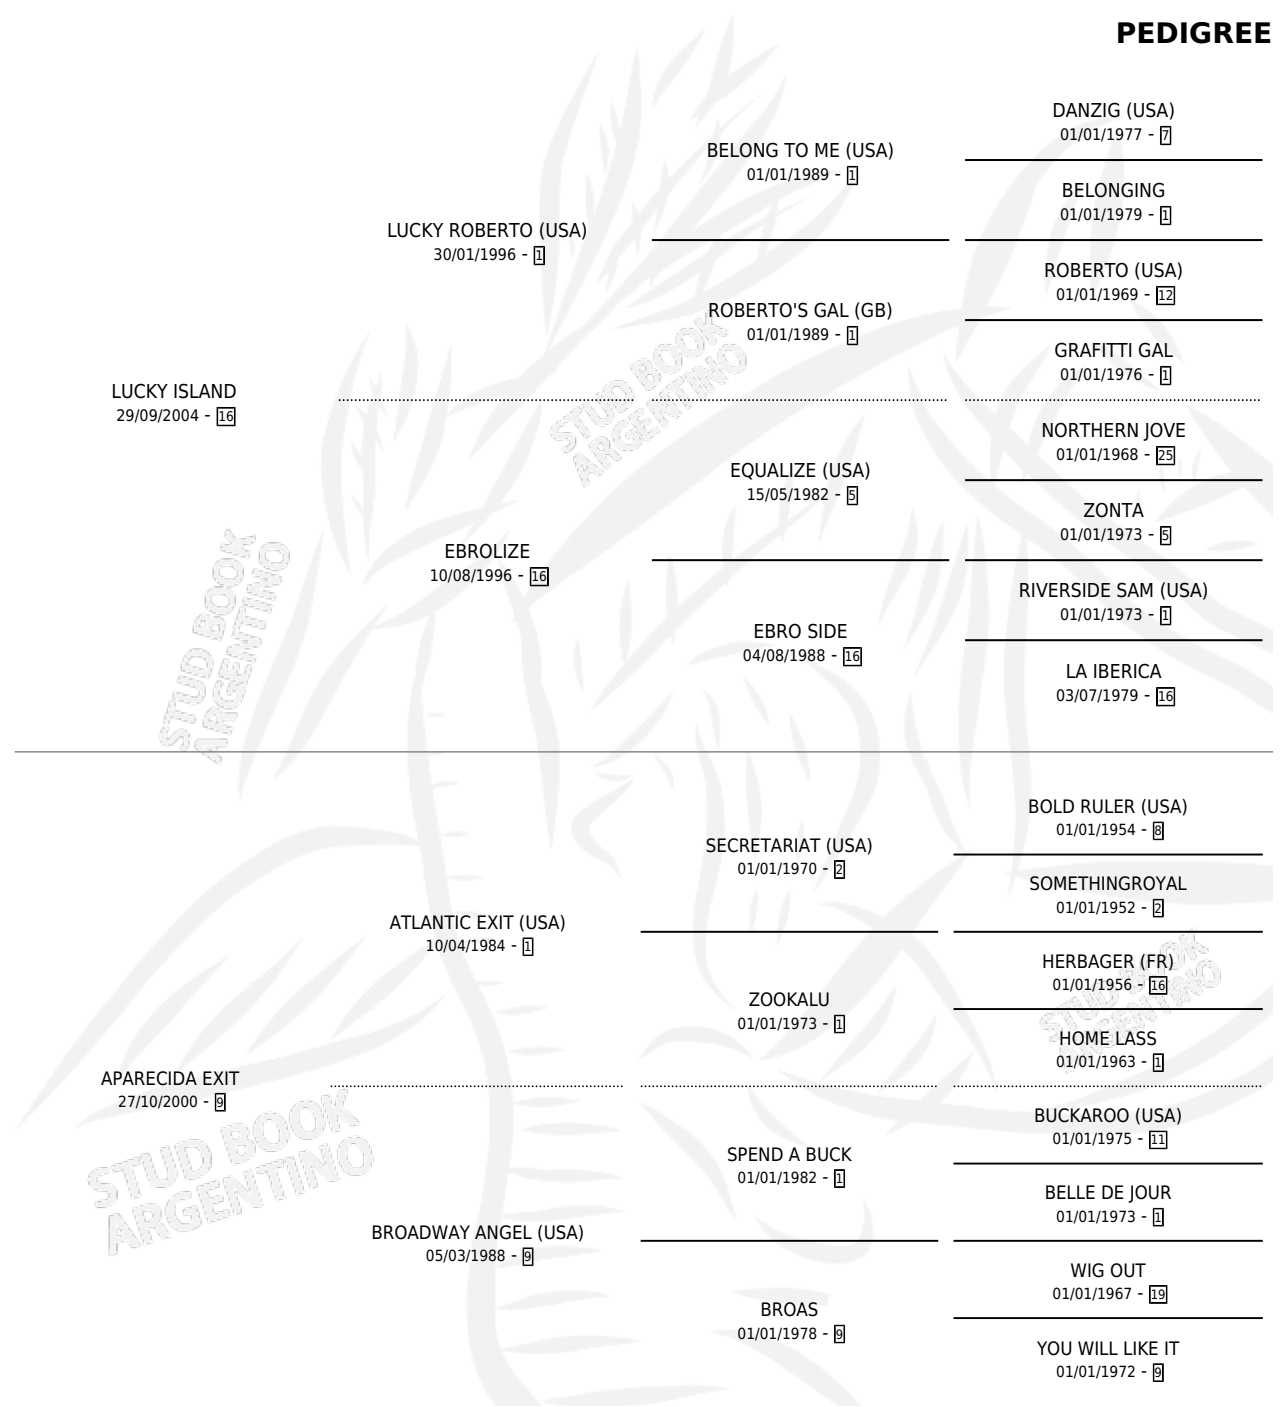

LUDWIK

por LUCKY ISLAND y APARECIDA EXIT por ATLANTIC EXIT (USA)

Argentina · Macho · Zaino · SP · 19/09/2011
Familia 9 · Volumen 41

ESTADO

TIPIFICACIÓN SANGUÍNEA	X
TIPIFICACIÓN POR ADN	✓
PASAPORTE	✓
IDENTIFICACIÓN POR MICROCHIP	✓
REPRODUCTOR	X

Lugar de nacimiento: Alborada
Criador: Alborada

PEDIGREE

CAMPAÑA

Solo carreras oficiales de Argentina

POR EDAD

EDAD	CC	1°	2°	3°	4°	5°	NP	CLC	CLG	CLCG1	CLGG1	IMPORTE	GANANCIA / CC
4 AÑOS	5	1	0	0	0	0	4	0	0	0	0	\$45,956	\$9,191
5 AÑOS	2	0	0	0	0	0	2	0	0	0	0	\$0	\$0
TOTALES	7	1	0	0	0	0	6	0	0	0	0	\$45,956	\$6,565
%		14.3%	0.0%	0.0%	0.0%	0.0%	85.7%	0.0%	0.0%	0.0%	0.0%		

Ganador en La Punta - \$45,956, a los 4 años.

POR DISTANCIA

HIPODROMO	CC	1°	2°	3°	4°	5°	NP	CLC	CLG	CLCG1	CLGG1	IMPORTE
LA PUNTA	7	1	0	0	0	0	6	0	0	0	0	\$45,956
1000 MTS	2	0	0	0	0	0	2	0	0	0	0	\$0
1200 MTS	1	0	0	0	0	0	1	0	0	0	0	\$0
1600 MTS	2	0	0	0	0	0	2	0	0	0	0	\$0
1300 MTS	2	1	0	0	0	0	1	0	0	0	0	\$45,956