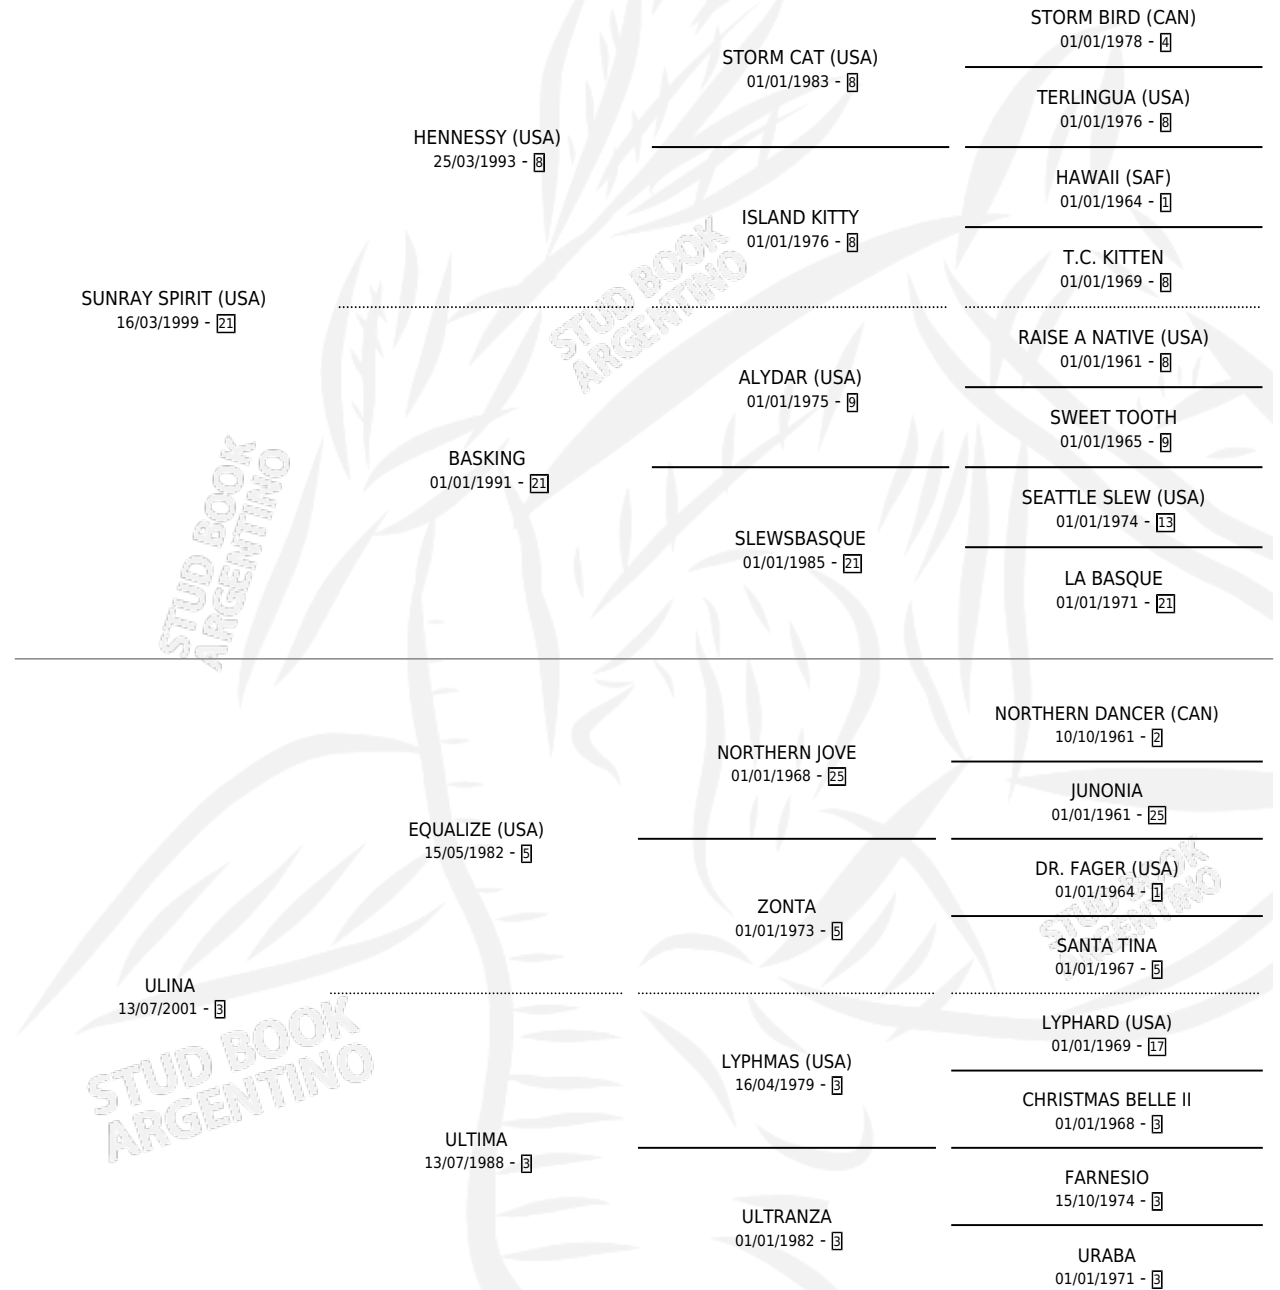

Lugar de nacimiento: El Turf

Criador: El Turf

~

HIJOS

	MACHOS	HEMBRAS
1 NACIERON	1	0
SIN ACTUACIONES		

PEDIGREE

CAMPAÑA

Solo carreras oficiales de Argentina