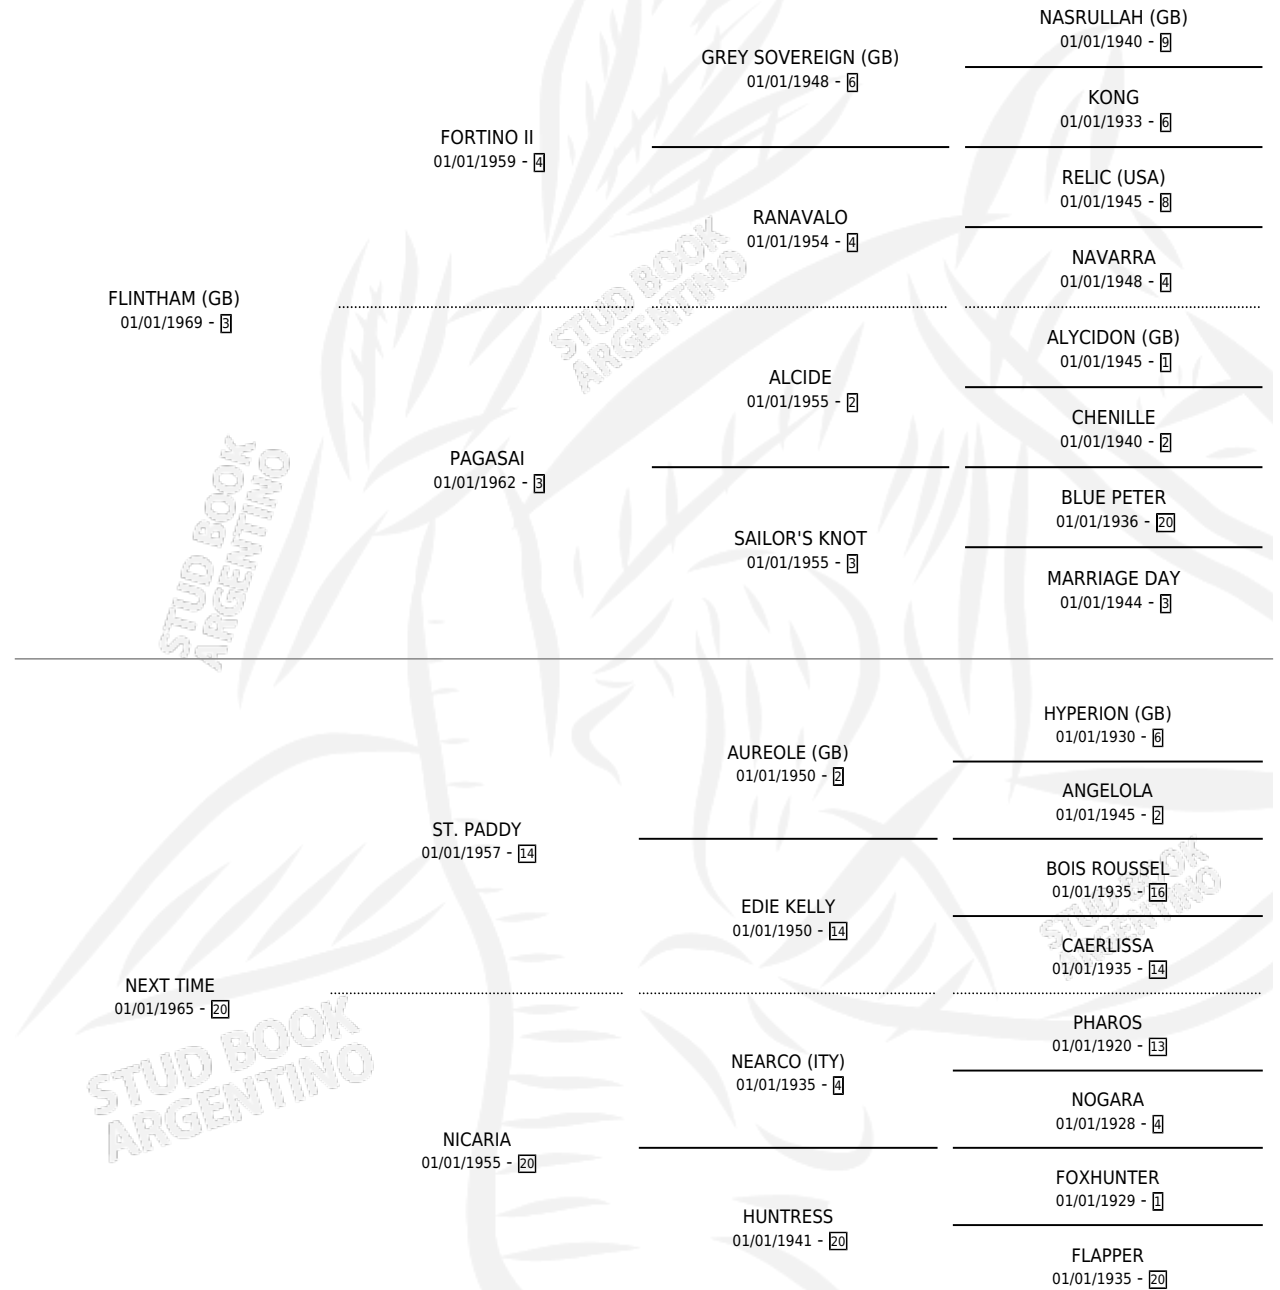

TIMEFUL

por **FLINTHAM (GB)** y **NEXT TIME** por **ST. PADDY**

Argentina · Macho · No Consigna · SP · 01/01/1976
Familia 20-a · Volumen 29

ESTADO

TIPIFICACIÓN SANGUÍNEA	X
TIPIFICACIÓN POR ADN	X
PASAPORTE	X
IDENTIFICACIÓN POR MICROCHIP	X
REPRODUCTOR	X

Lugar de nacimiento: Campo particular
Criador: Groisman Marcelo Marcos Sucesion

PEDIGREE