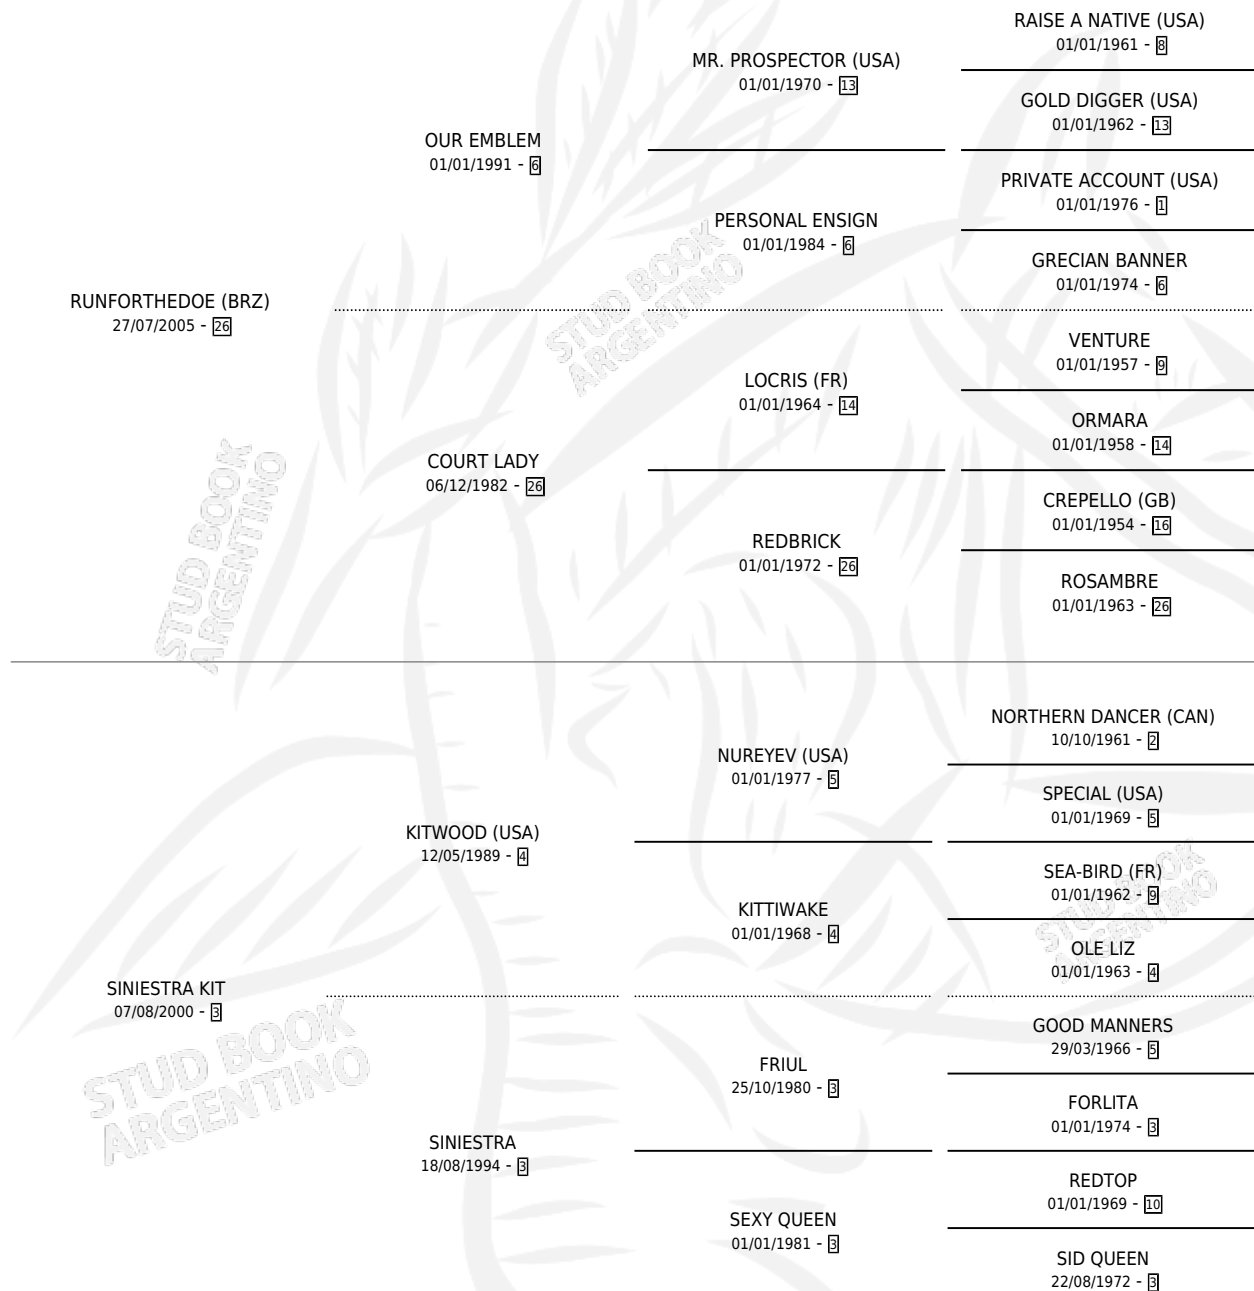

DAME CORAJE

por **RUNFORTHEDOE (BRZ)** y **SINIESTRA KIT** por **KITWOOD (USA)**

Argentina · Hembra · Zaino · SP · 24/08/2011
Familia 3-d · Volumen 41

ESTADO

TIPIFICACIÓN SANGUÍNEA	X
TIPIFICACIÓN POR ADN	✓
PASAPORTE	✓
IDENTIFICACIÓN POR MICROCHIP	✓
REPRODUCTOR	X

Lugar de nacimiento: Nimanor
Criador: Nimanor

PEDIGREE

DAME CORAJE

Datos oficiales del Stud Book Argentino

Documento generado el 07/05/2026

studbook.org.ar