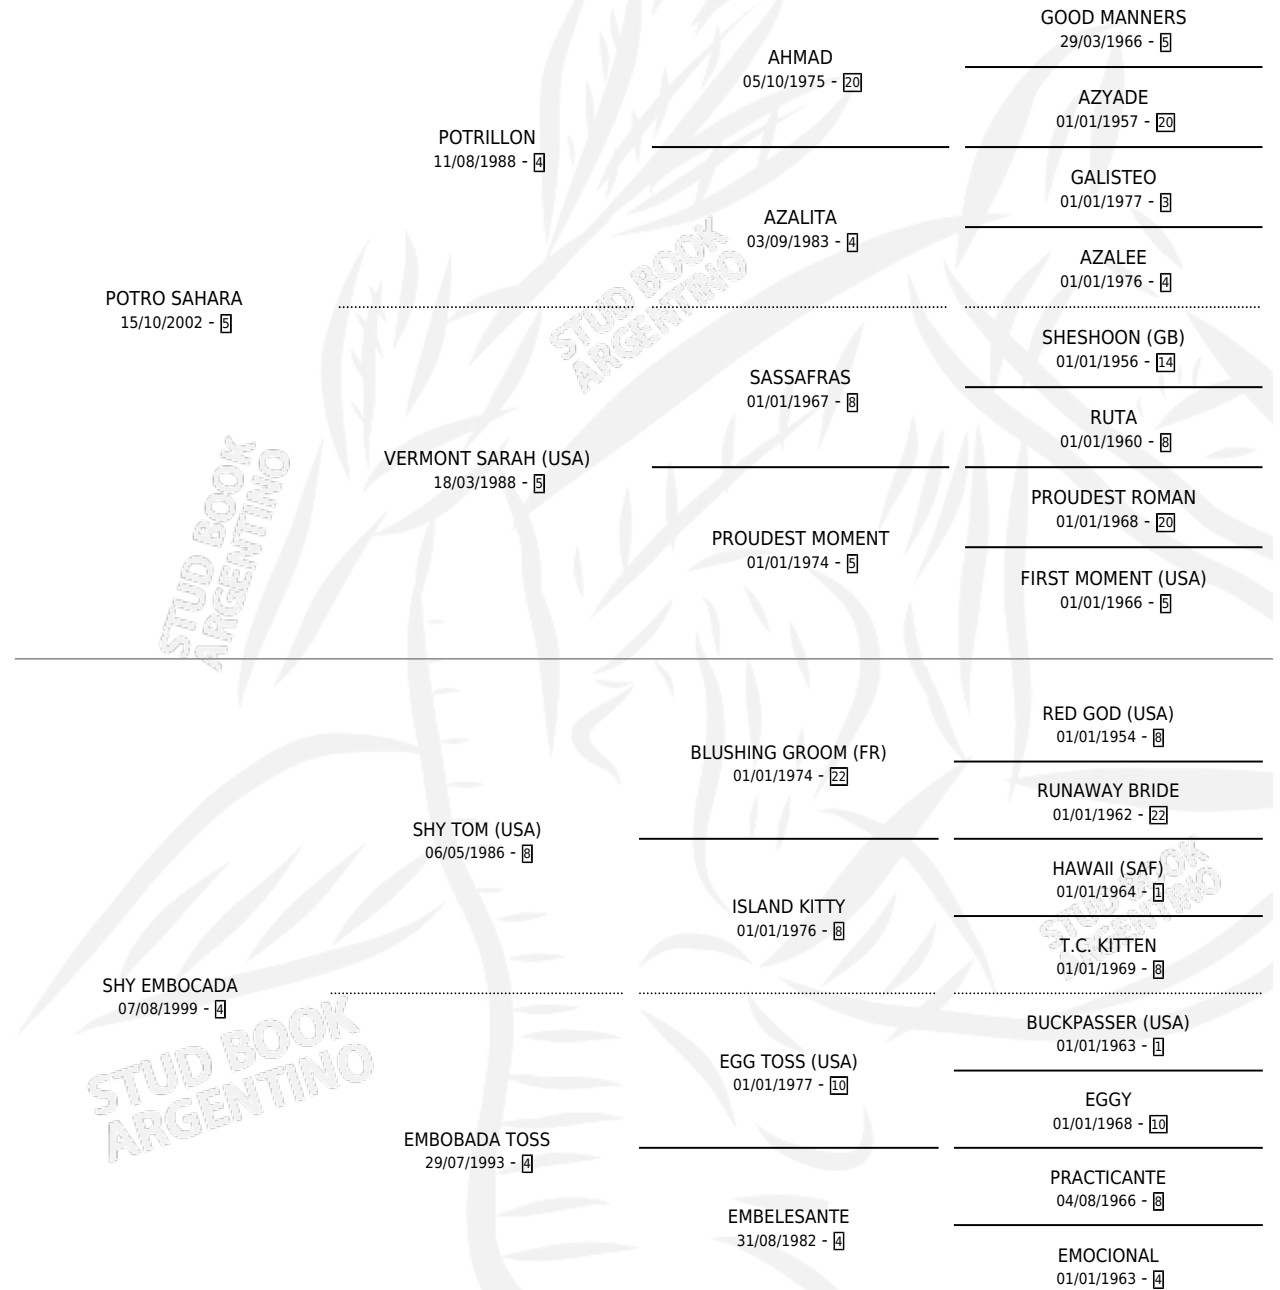

POTRA EMBEBIDA

por **POTRO SAHARA** y **SHY EMBOCADA** por **SHY TOM**
(USA)

Argentina · Hembra · Zaino Doradillo · SP · 27/08/2011
Familia 4-k · Volumen 41

ESTADO

TIPIFICACIÓN SANGUÍNEA	X
TIPIFICACIÓN POR ADN	✓
PASAPORTE	✓
IDENTIFICACIÓN POR MICROCHIP	✓
REPRODUCTOR	X

Lugar de nacimiento: Nimanor

Criador: Nimanor

PEDIGREE