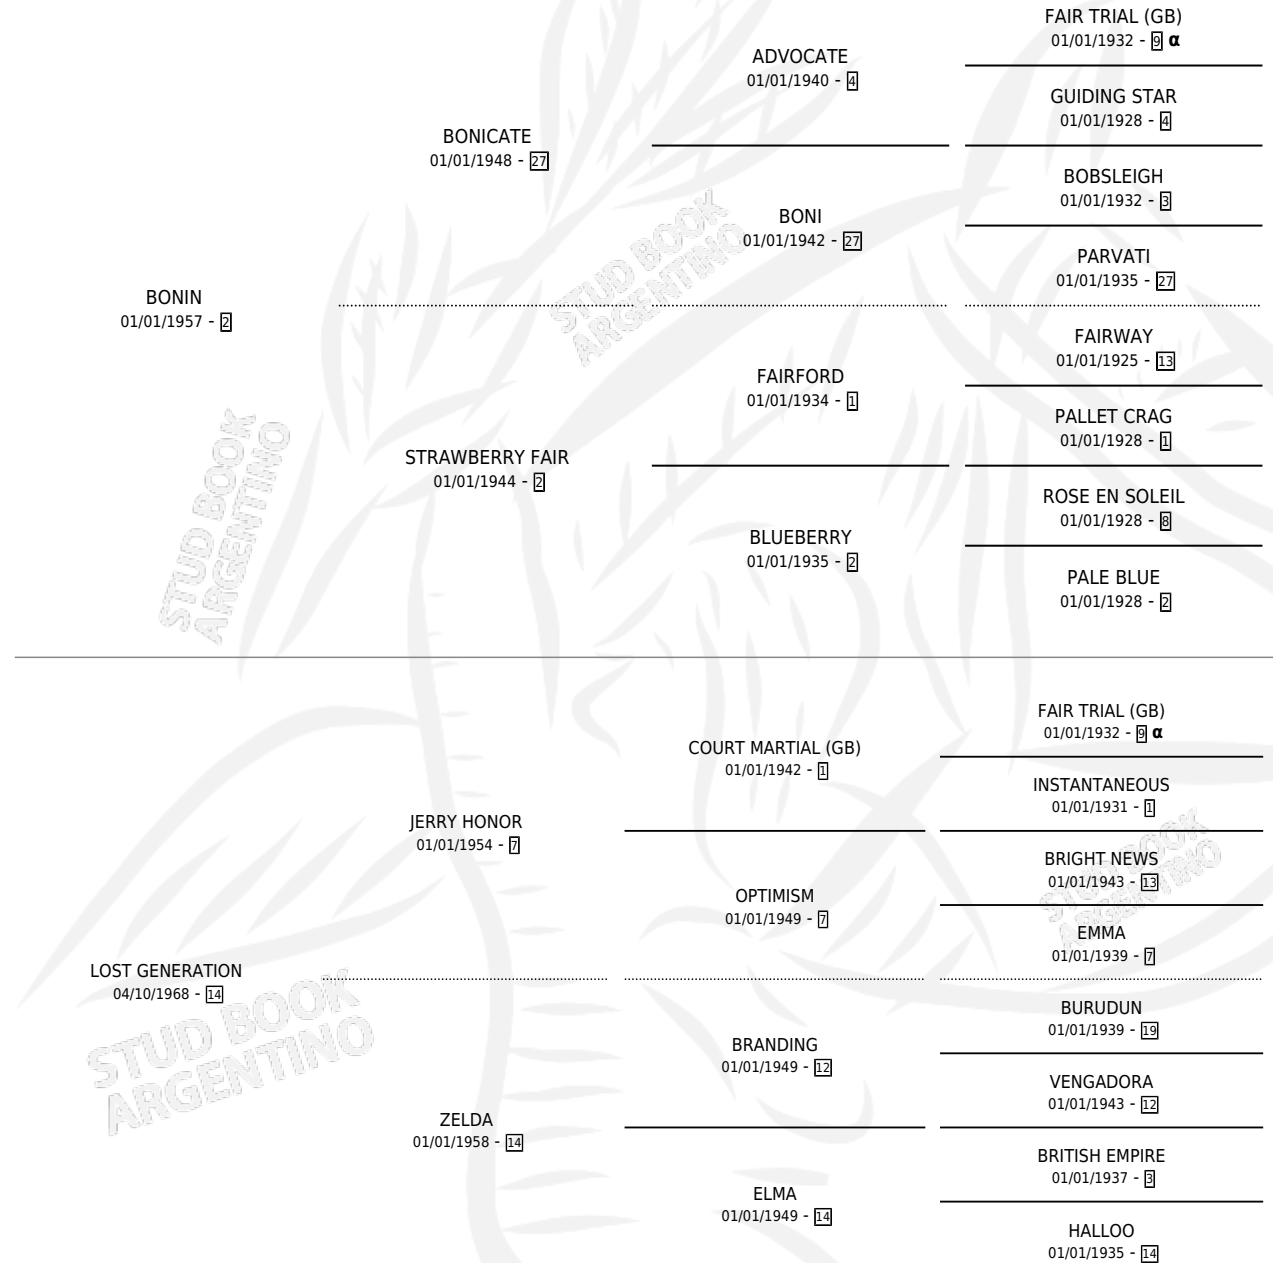

DIRTY DICK'S

por **BONIN** y **LOST GENERATION** por **JERRY HONOR**

Argentina · Macho · Alazan · SP · 25/08/1976

Familia 14 · Volumen 29

ESTADO

TIPIFICACIÓN SANGUÍNEA	X
TIPIFICACIÓN POR ADN	X
PASAPORTE	X
IDENTIFICACIÓN POR MICROCHIP	X
REPRODUCTOR	X

Lugar de nacimiento: Campo particular

Criador: Sin dato

PEDIGREE

INBREEDING : α