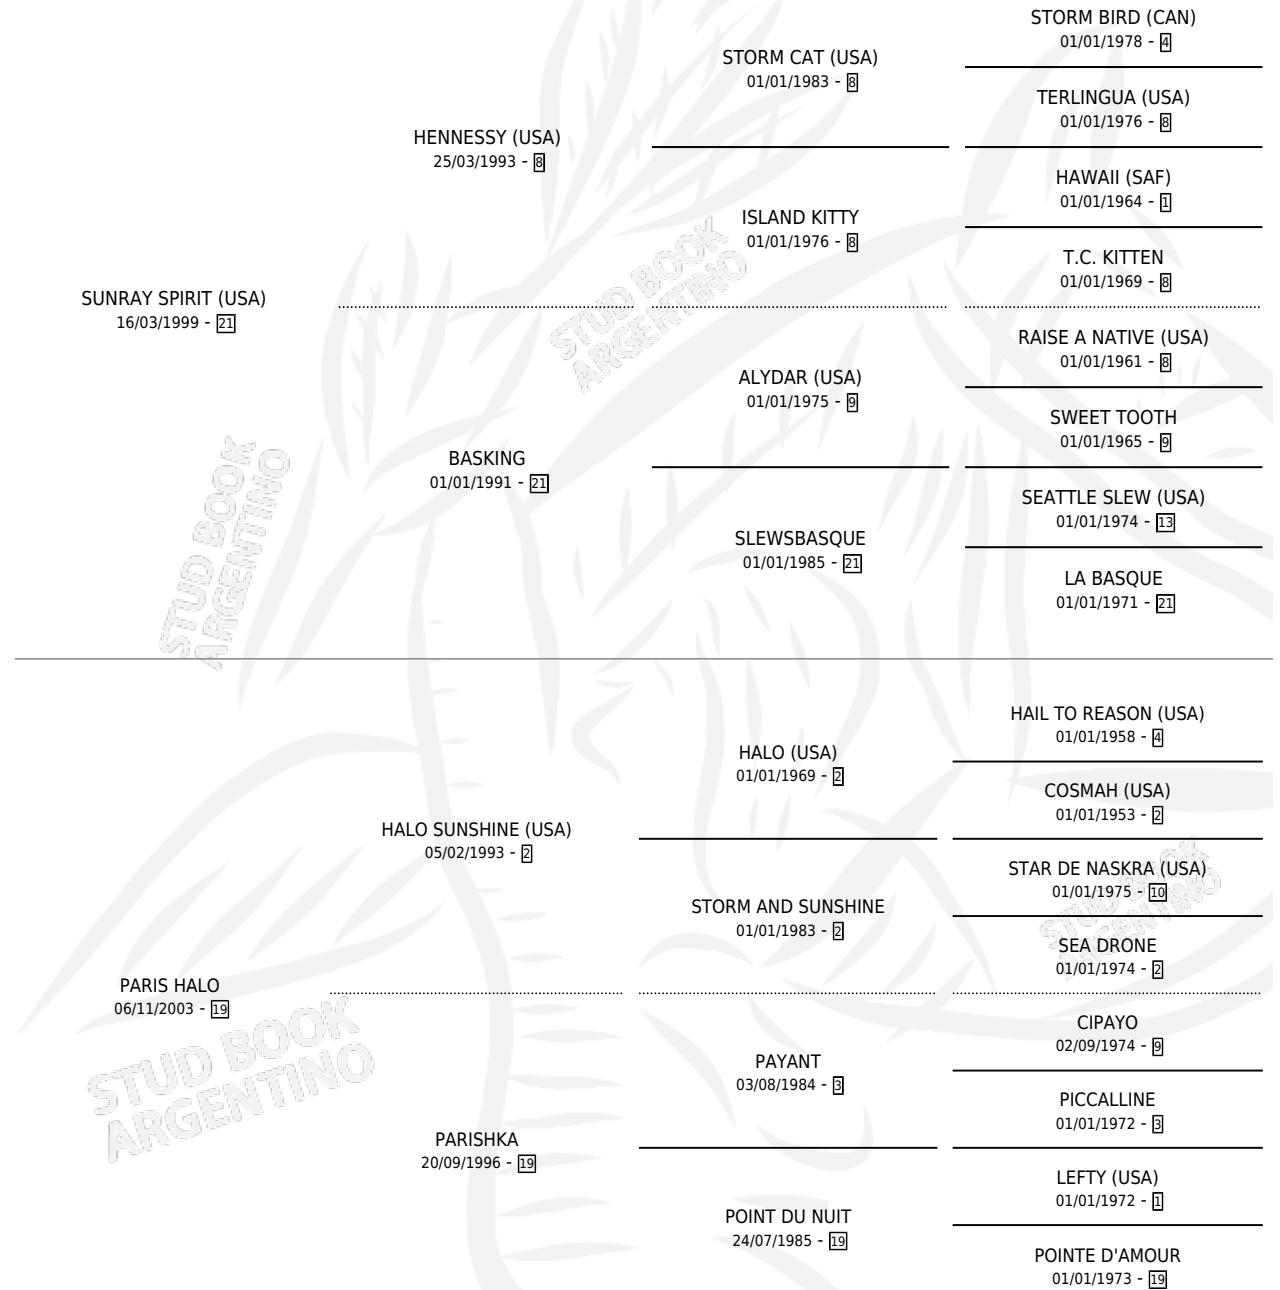

REY DE PARIS

por **SUNRAY SPIRIT (USA)** y **PARIS HALO** por **HALO SUNSHINE (USA)**

Argentina · Macho · Alazan · SP · 29/08/2011
Familia 19-c · Volumen 41

ESTADO

TIPIFICACIÓN SANGUÍNEA	X
TIPIFICACIÓN POR ADN	✓
PASAPORTE	✓
IDENTIFICACIÓN POR MICROCHIP	✓
REPRODUCTOR	X

Lugar de nacimiento: La Magdalena

Criador: La Magdalena

PEDIGREE

REY DE PARIS

Datos oficiales del Stud Book Argentino

Documento generado el 11/05/2026

studbook.org.ar