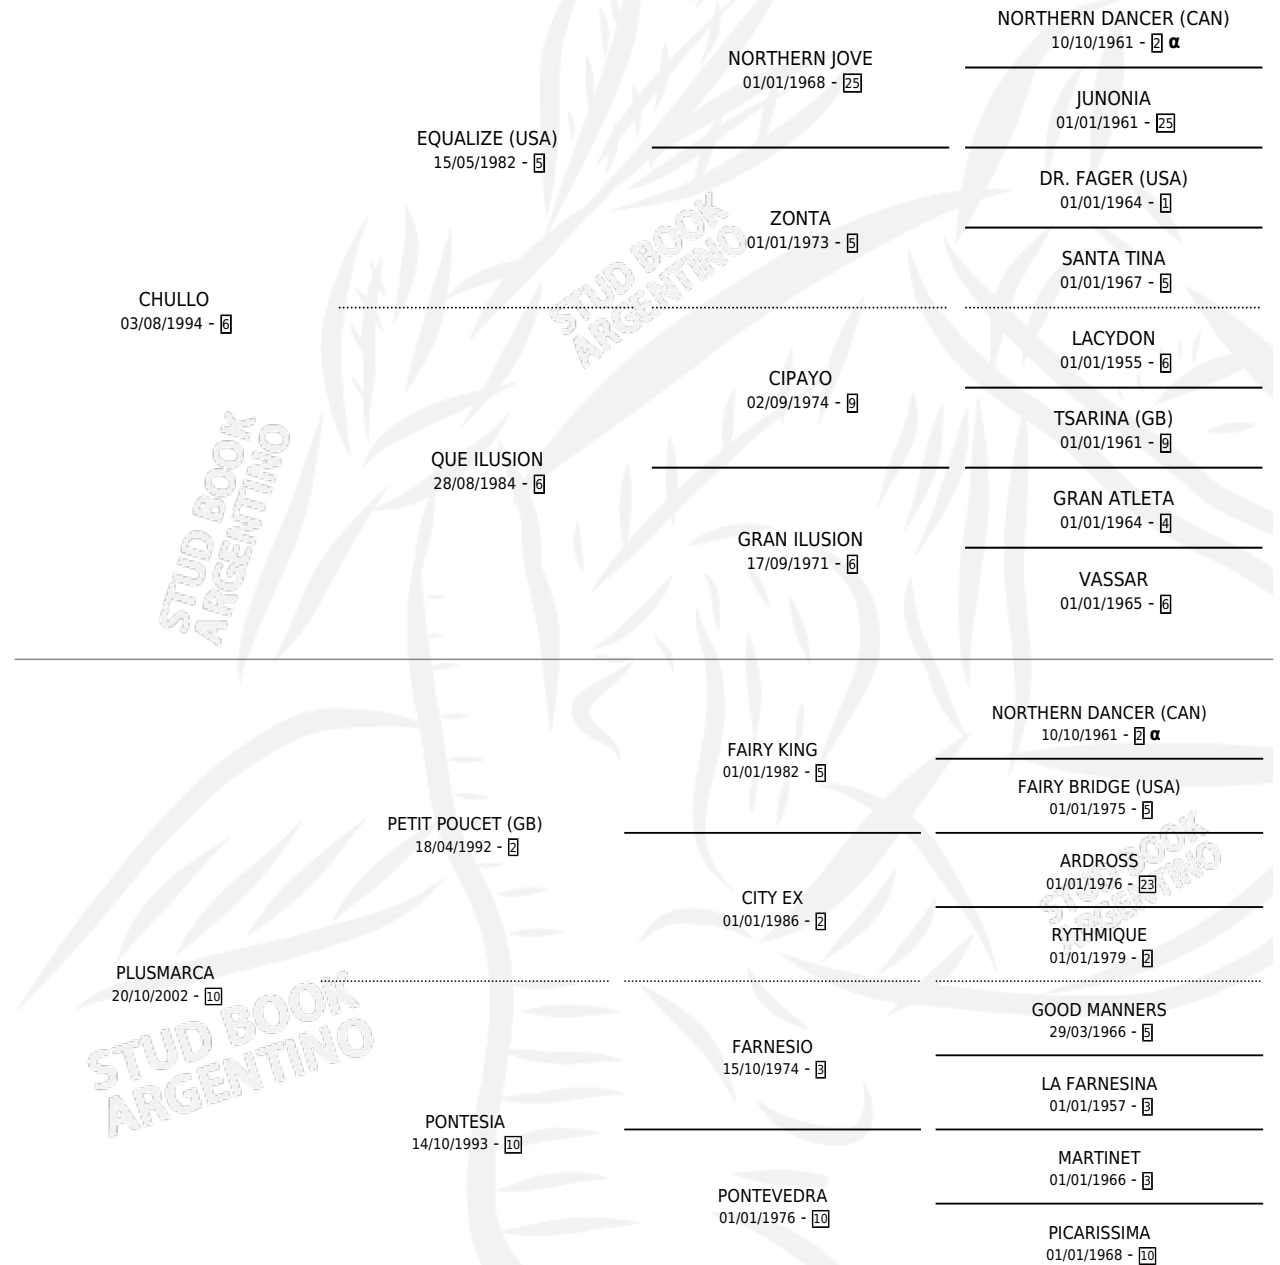

PORFIADO PLUS

por CHULLO y PLUSMARCA por PETIT POUCKET (GB)

Argentina · Macho · Zaino · SP · 11/09/2011
Familia 10-a · Volumen 41

ESTADO

TIPIFICACIÓN SANGUÍNEA	X
TIPIFICACIÓN POR ADN	X
PASAPORTE	X
IDENTIFICACIÓN POR MICROCHIP	X
REPRODUCTOR	X

Lugar de nacimiento: La Magdalena

Criador: Graells Nelson Antonio

PEDIGREE

INBREEDING : α

PORFIADO PLUS

Datos oficiales del Stud Book Argentino

Documento generado el 11/05/2026

studbook.org.ar