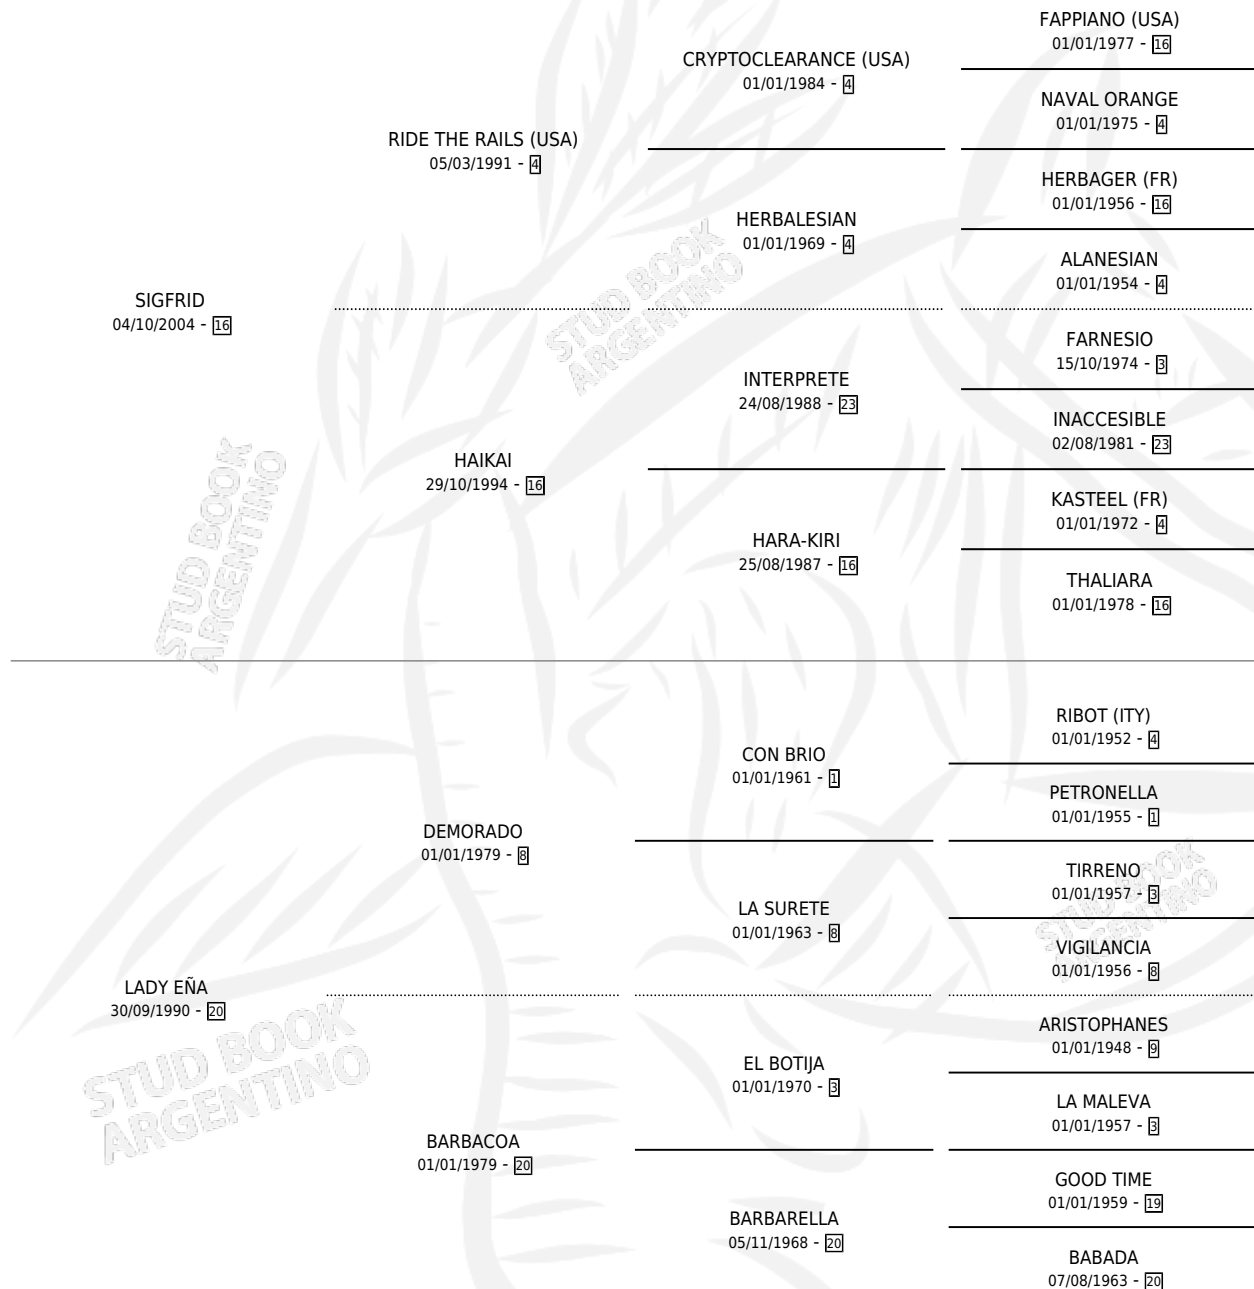

LORD EMPEROR

por SIGFRID y LADY EÑA por DEMORADO

Argentina · Macho · Alazan · SP · 12/09/2011
Familia 20 · Volumen 41

ESTADO

TIPIFICACIÓN SANGUÍNEA	X
TIPIFICACIÓN POR ADN	✓
PASAPORTE	X
IDENTIFICACIÓN POR MICROCHIP	✓
REPRODUCTOR	X

Lugar de nacimiento: El Doguito

Criador: El Doguito

PEDIGREE