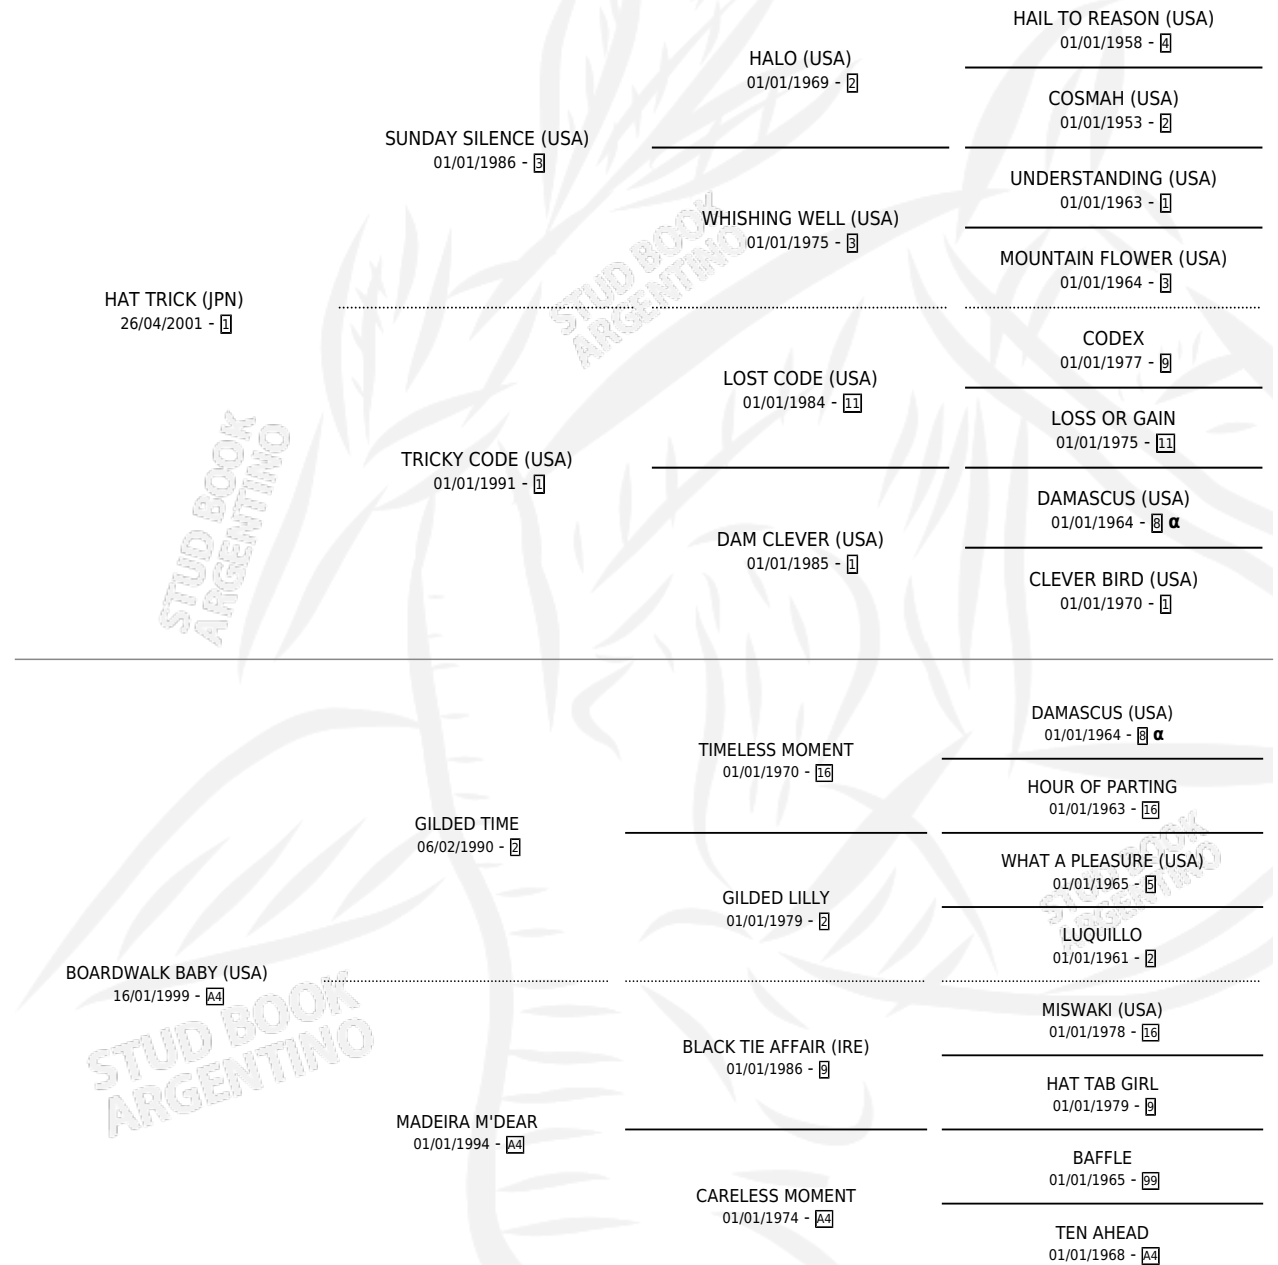

HAT BABY

por **HAT TRICK (JPN)** y **BOARDWALK BABY (USA)** por **GILDED TIME**

Argentina · Macho · Zaino · SP · 25/08/2011
Familia A4 · Volumen 41

ESTADO

TIPIFICACIÓN SANGUÍNEA	X
TIPIFICACIÓN POR ADN	✓
PASAPORTE	✓
IDENTIFICACIÓN POR MICROCHIP	✓
REPRODUCTOR	X

Lugar de nacimiento: Auka Melehue
Criador: Castaldo Ricardo Arturo

PEDIGREE

INBREEDING : α

CAMPAÑA

Solo carreras oficiales de Argentina

POR EDAD

EDAD	CC	1°	2°	3°	4°	5°	NP	CLC	CLG	CLCG1	CLGG1	IMPORTE	GANANCIA / CC
2 AÑOS	4	0	0	0	0	0	4	0	0	0	0	\$6,315	\$1,579
3 AÑOS	3	0	0	0	0	0	3	0	0	0	0	\$0	\$0
5 AÑOS	10	1	3	0	1	0	5	0	0	0	0	\$97,200	\$9,720
6 AÑOS	4	0	0	0	0	0	4	1	0	0	0	\$42,000	\$10,500
TOTALES	21	1	3	0	1	0	16	1	0	0	0	\$145,515	\$6,929
%		4.8%	14.3%	0.0%	4.8%	0.0%	76.2%	4.8%	0.0%	0.0%	0.0%		

Ganador en San Isidro - \$145,515, a los 5 años.

POR DISTANCIA

HIPODROMO	CC	1°	2°	3°	4°	5°	NP	CLC	CLG	CLCG1	CLGG1	IMPORTE
SAN ISIDRO	18	1	2	0	1	0	14	1	0	0	0	\$145,515
1400 MTS	5	1	0	0	0	0	4	1	0	0	0	\$100,815
1300 MTS	3	0	0	0	0	0	3	0	0	0	0	\$0
1200 MTS	3	0	1	0	0	0	2	0	0	0	0	\$20,000
1600 MTS	4	0	0	0	1	0	3	0	0	0	0	\$7,200
1100 MTS	1	0	1	0	0	0	0	0	0	0	0	\$17,500
2000 MTS	1	0	0	0	0	0	1	0	0	0	0	\$0
1000 MTS	1	0	0	0	0	0	1	0	0	0	0	\$0
RIO CUARTO	1	0	1	0	0	0	0	0	0	0	0	\$0
1200 MTS	1	0	1	0	0	0	0	0	0	0	0	\$0
PALERMO	2	0	0	0	0	0	2	0	0	0	0	\$0
1600 MTS	1	0	0	0	0	0	1	0	0	0	0	\$0
1500 MTS	1	0	0	0	0	0	1	0	0	0	0	\$0