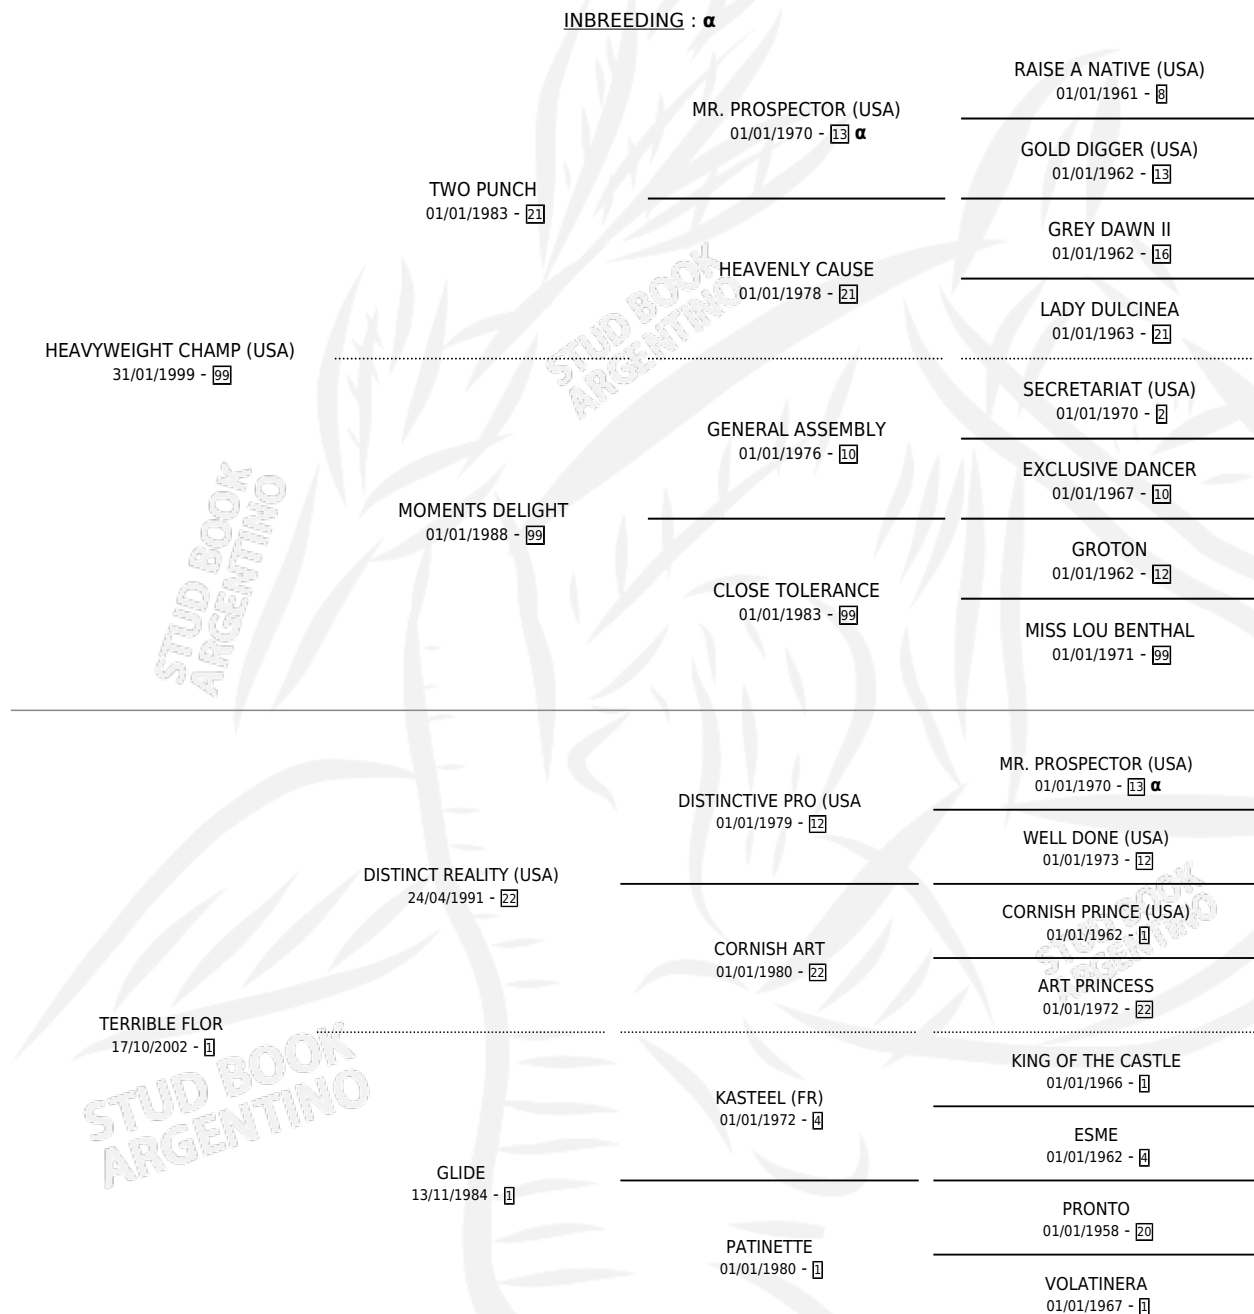

TERRIBLE CATA

por **HEAVYWEIGHT CHAMP (USA)** y **TERRIBLE FLOR** por **DISTINCT REALITY (USA)**

Argentina · Hembra · Zaino · SP · 07/09/2011
Familia 1-n · Volumen 41

ESTADO

TIPIFICACIÓN SANGUÍNEA	X
TIPIFICACIÓN POR ADN	✓
PASAPORTE	✓
IDENTIFICACIÓN POR MICROCHIP	✓
REPRODUCTOR	✓

Lugar de nacimiento: Nicanor
Criador: Arriaga Sebastian Miguel

~

HIJOS

	MACHOS	HEMBRAS
6 NACIERON	0	6
1 CORRIERON	0	1

SIN ACTUACIONES

PEDIGREE

INBREEDING : α

S

mientos 6 / Efectividad 75.00%

PADRILLO	PRODUCTO	CRIADOR	1ER SERVICIO	ÚLTIMO SERVICIO
STAY NEAR	∅		11/10/2024	13/10/2024
STAY NEAR	TERRIBLE LUNA (H A, 24/09/2024)	EL CARDENAL	16/10/2023	17/10/2023
STAY NEAR	JUSTICIERA NEAR (H ZC, 06/09/2023)	EL CARDENAL	06/09/2022	08/09/2022
STAY NEAR	ALMA ROTA (H Z, 11/07/2022)	EL CARDENAL	07/08/2021	08/08/2021
STAY NEAR	STAY APASIONADA (H Z, 04/07/2021)	EL CARDENAL	06/08/2020	07/08/2020
LAGO NESS	CLASIQUERA (H Z, 02/10/2018)	EL CARDENAL	10/11/2017	11/11/2017
LAGO NESS	CATUCHA NESS (H Z, 31/08/2017)	EL CARDENAL	11/09/2016	13/09/2016
LAGO NESS	∅		06/08/2015	08/08/2015