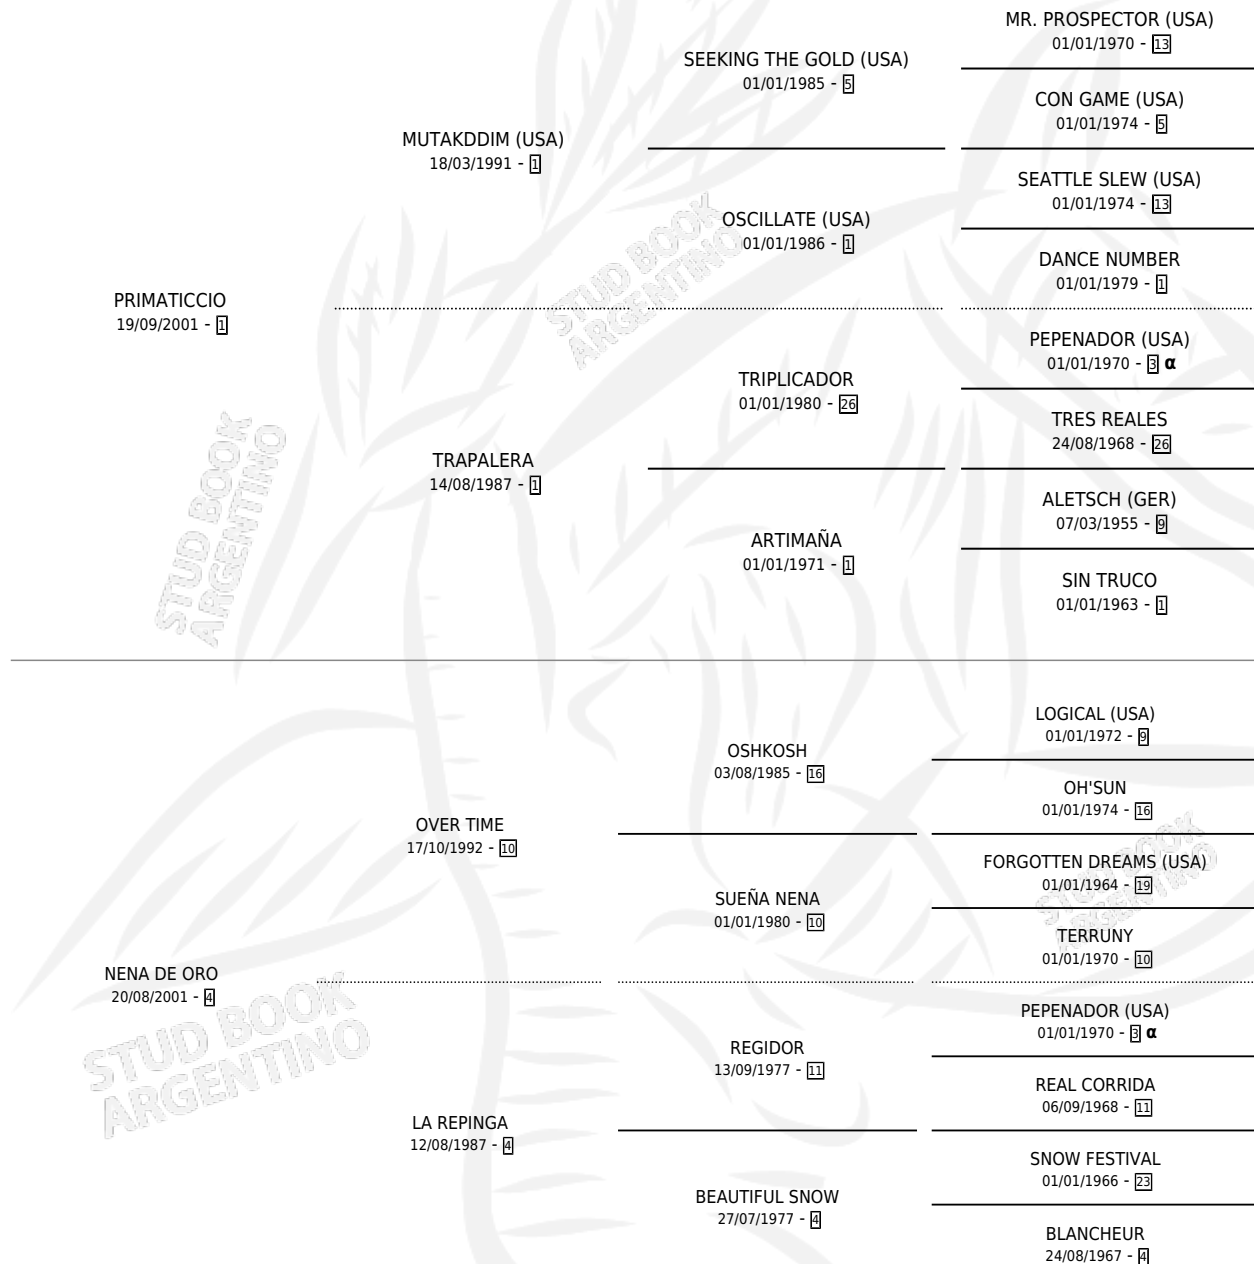

MISS MAKIE

por PRIMATICCIO y NENA DE ORO por OVER TIME

Argentina · Hembra · Zaino · SP · 20/08/2011
Familia 4-e · Volumen 41

ESTADO

TIPIFICACIÓN SANGUÍNEA	X
TIPIFICACIÓN POR ADN	X
PASAPORTE	X
IDENTIFICACIÓN POR MICROCHIP	X
REPRODUCTOR	X

Lugar de nacimiento: Catedral

Criador: Sin dato

PEDIGREE

INBREEDING : α

MISS MAKIE

Datos oficiales del Stud Book Argentino

Documento generado el 15/05/2026

studbook.org.ar