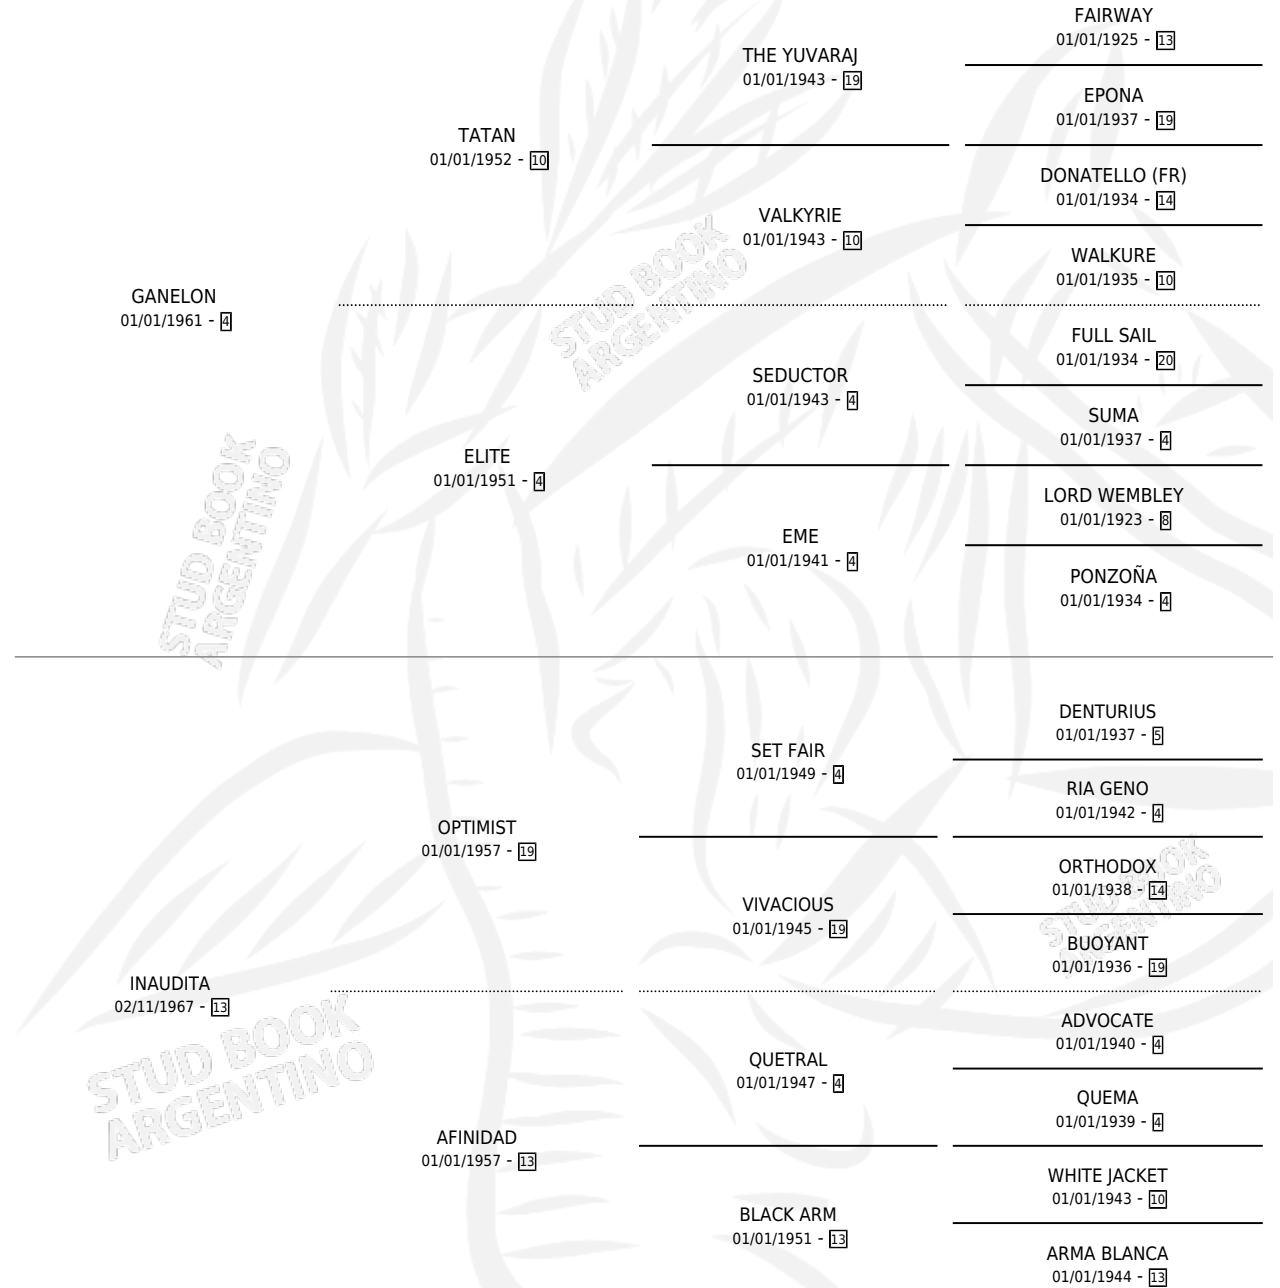

IMPERIAL

por **GANELON** y **INAUDITA** por **OPTIMIST**

Argentina · Macho · Zaino · SP · 12/08/1976
Familia 13-b · Volumen 29

ESTADO

TIPIFICACIÓN SANGUÍNEA	X
TIPIFICACIÓN POR ADN	X
PASAPORTE	X
IDENTIFICACIÓN POR MICROCHIP	X
REPRODUCTOR	X

Lugar de nacimiento: Campo particular

Criador: Sin dato

PEDIGREE

IMPERIAL

Datos oficiales del Stud Book Argentino

Documento generado el 14/05/2026

studbook.org.ar