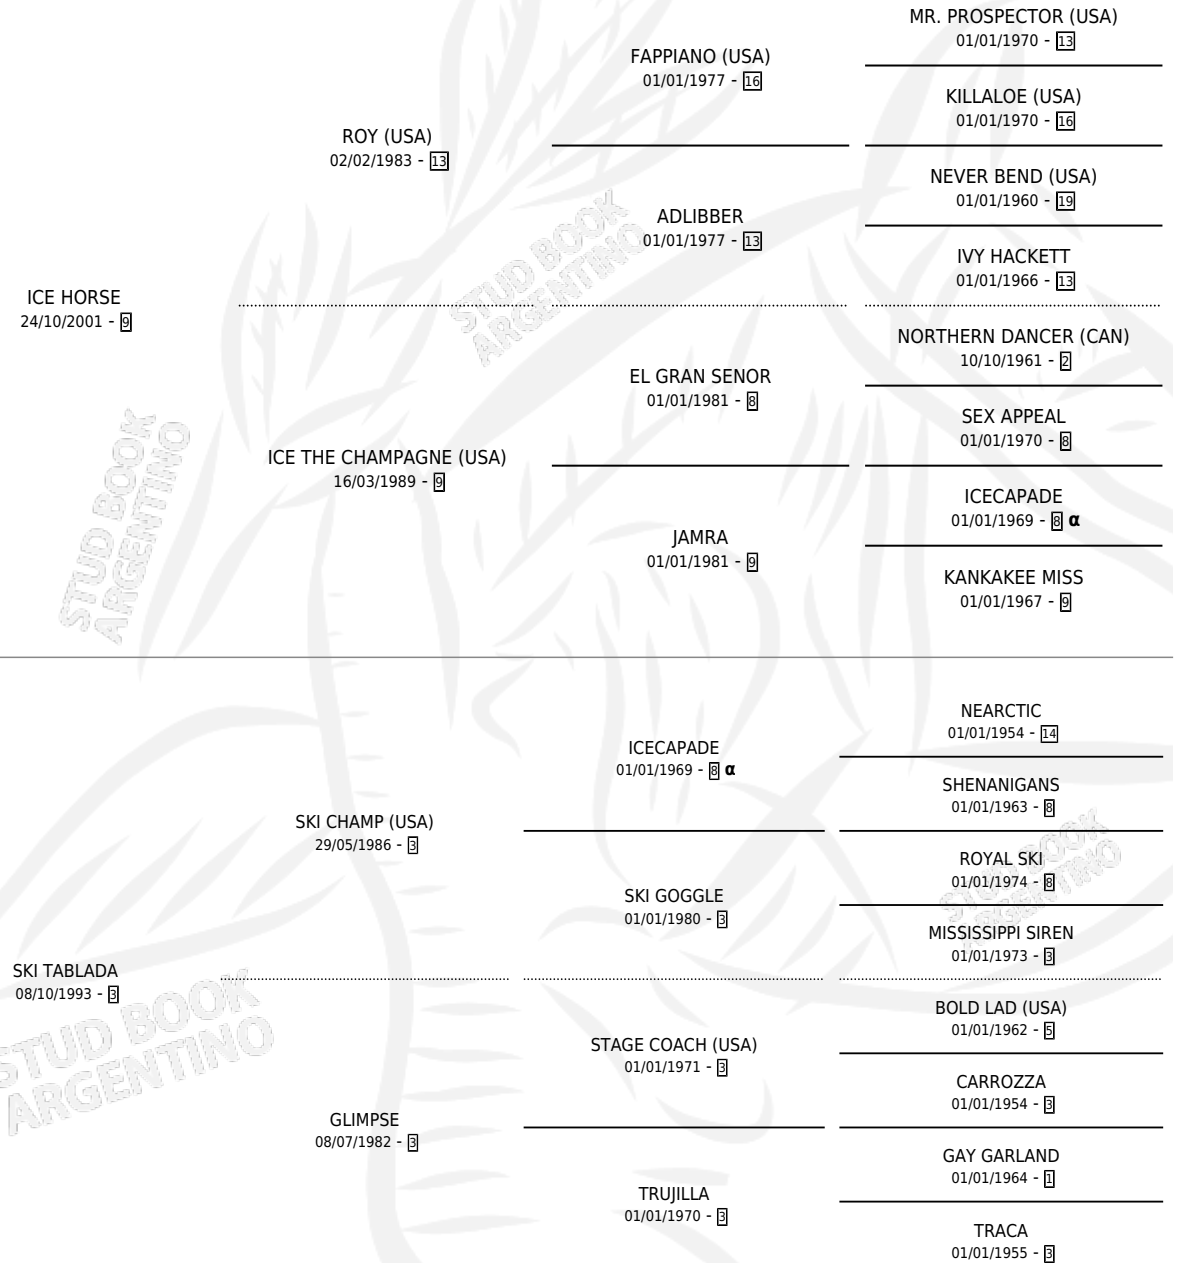

VASCA GLORIOSA

por ICE HORSE y SKI TABLADA por SKI CHAMP (USA)

Argentina · Hembra · Alazan · SP · 01/09/2011
Familia 3-n · Volumen 41

ESTADO

TIPIFICACIÓN SANGUÍNEA	X
TIPIFICACIÓN POR ADN	✓
PASAPORTE	✓
IDENTIFICACIÓN POR MICROCHIP	✓
REPRODUCTOR	✓

Lugar de nacimiento: Campo particular
Criador: Roldan Oscar Alberto

~

HIJOS

	MACHOS	HEMBRAS
4 NACIERON	3	1
2 CORRIERON	1	1
1 GANARON	1	0
0 GANADORES CL	0 GANADORES GR	0 GANADORES G1

PEDIGREE

INBREEDING : α