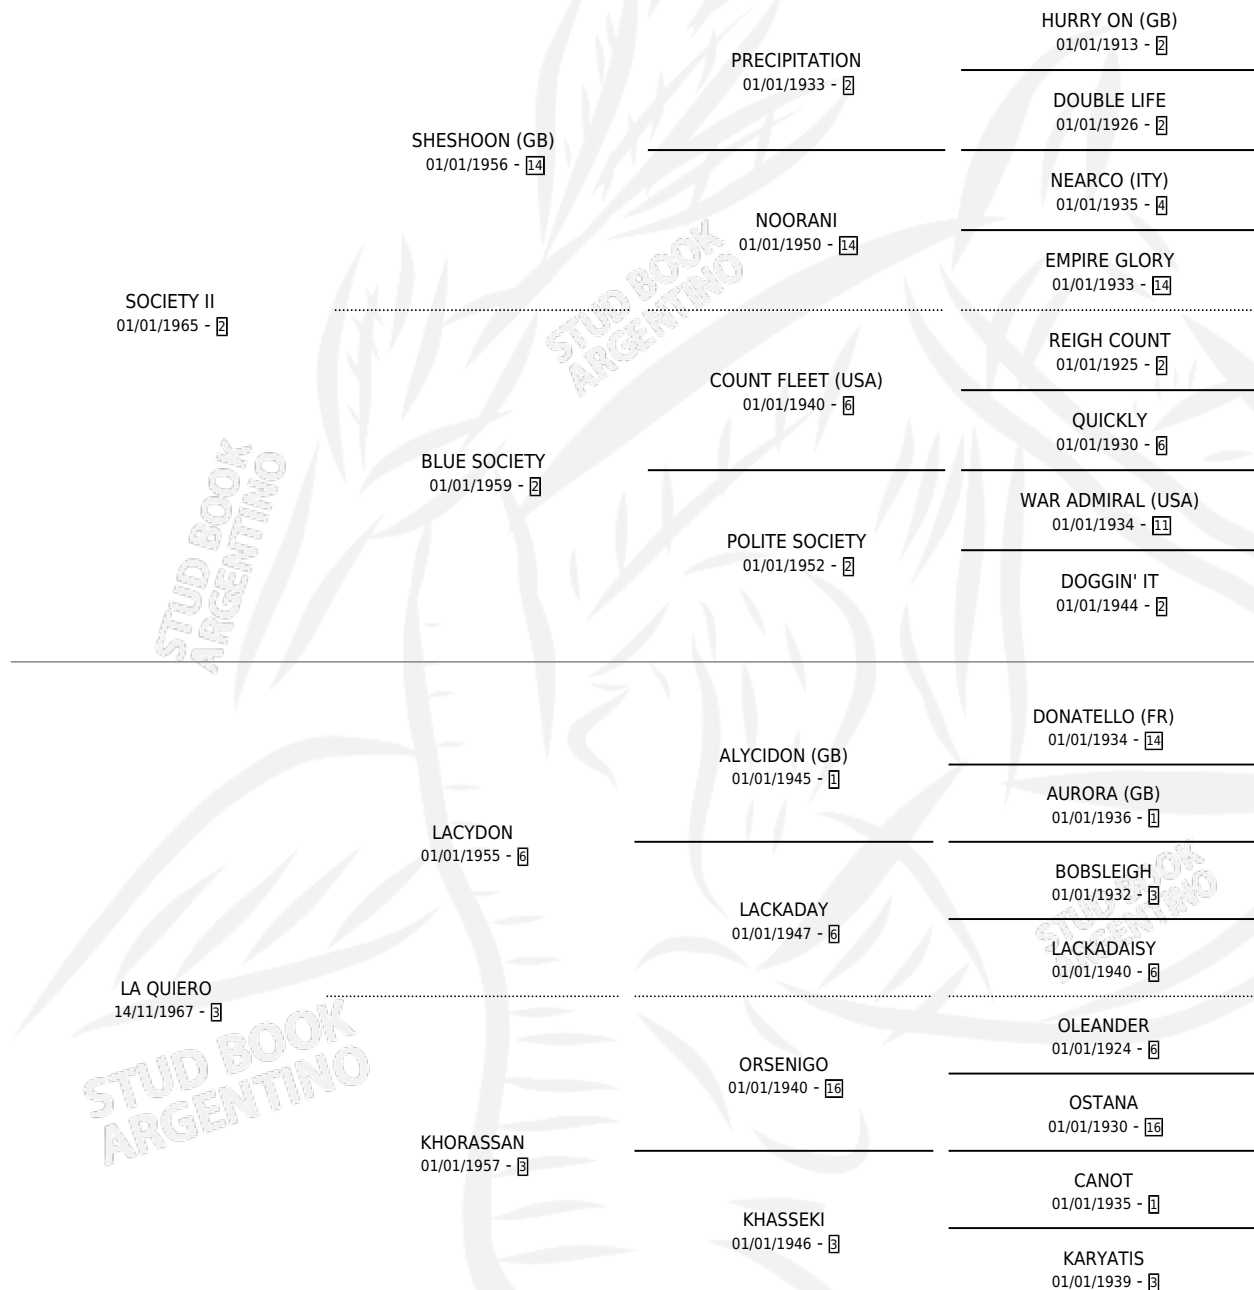

SOCIALITY

por SOCIETY II y LA QUIERO por LACYDON

Argentina · Hembra · Zaino Colorado · SP · 05/09/1976
Familia 3 · Volumen 29

ESTADO

TIPIFICACIÓN SANGUÍNEA	X
TIPIFICACIÓN POR ADN	X
PASAPORTE	X
IDENTIFICACIÓN POR MICROCHIP	X
REPRODUCTOR	✓

Lugar de nacimiento: Campo particular

Criador: Sin dato

~

HIJOS

	MACHOS	HEMBRAS
1 NACIERON	0	1
1 CORRIERON	0	1

SIN ACTUACIONES

PEDIGREE