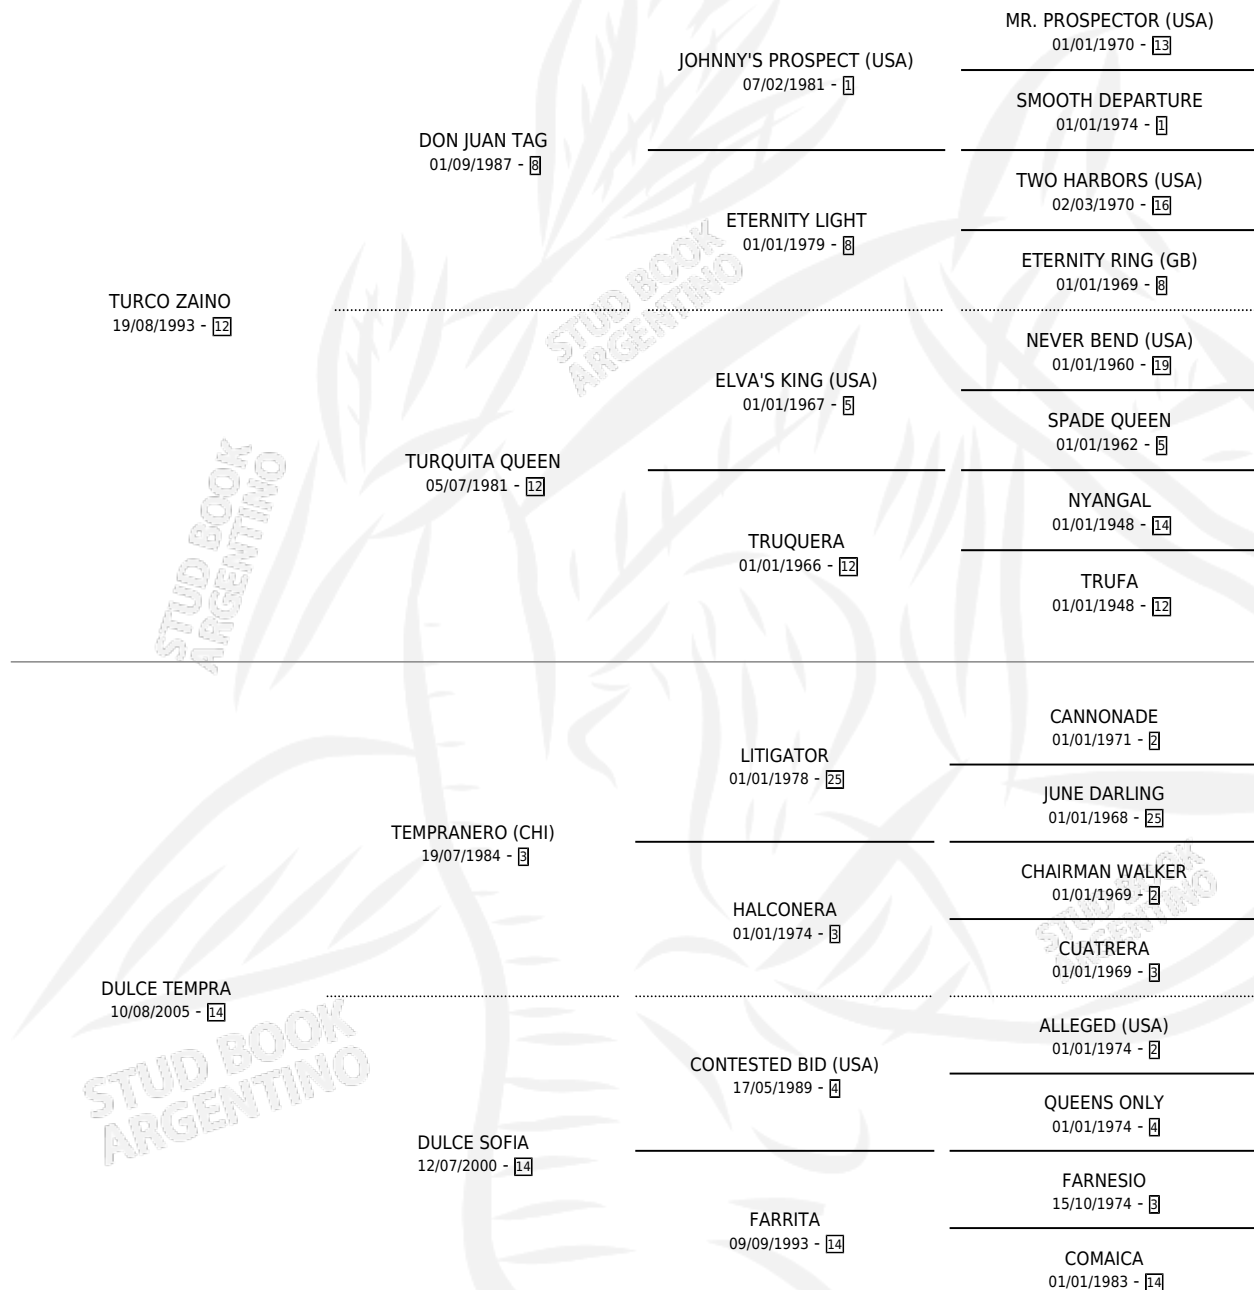

TURCA TEMPRA

por **TURCO ZAINO** y **DULCE TEMPRA** por **TEMPRANERO (CHI)**

Argentina · Hembra · Zaino · SP · 08/09/2011
Familia 14-f · Volumen 41

ESTADO

TIPIFICACIÓN SANGUÍNEA	X
TIPIFICACIÓN POR ADN	X
PASAPORTE	X
IDENTIFICACIÓN POR MICROCHIP	X
REPRODUCTOR	X

Lugar de nacimiento: El Campamento
Criador: Sin dato

PEDIGREE

TURCA TEMPRA

Datos oficiales del Stud Book Argentino

Documento generado el 22/05/2026

studbook.org.ar