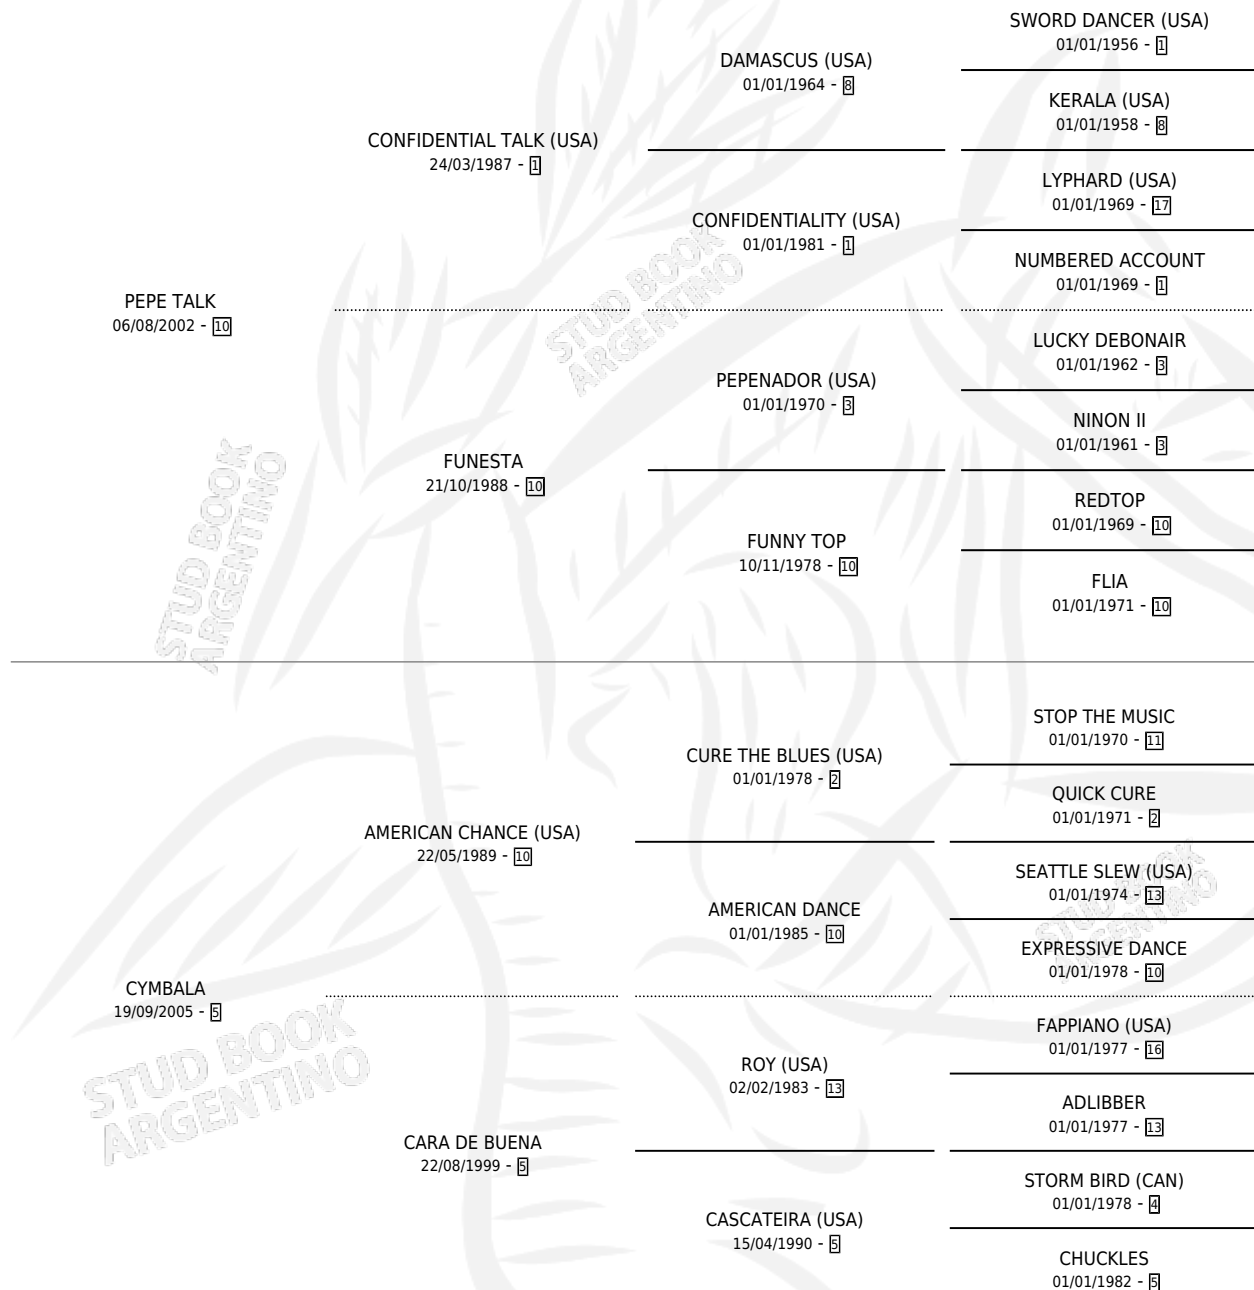

CARTUCHERA TALK

por PEPE TALK y CYMBALA por AMERICAN CHANCE
(USA)

Argentina · Hembra · Zaino · SP · 30/08/2011
Familia 5-j · Volumen 41

ESTADO

TIPIFICACIÓN SANGUÍNEA	X
TIPIFICACIÓN POR ADN	✓
PASAPORTE	✓
IDENTIFICACIÓN POR MICROCHIP	✓
REPRODUCTOR	✓

Lugar de nacimiento: Las Cuatro M
Criador: Ceb Agropecuaria Sa

~

HIJOS

	MACHOS	HEMBRAS
1 NACIERON	1	0
1 CORRIERON	1	0

SIN ACTUACIONES

PEDIGREE

CAMPAÑA

Solo carreras oficiales de Argentina