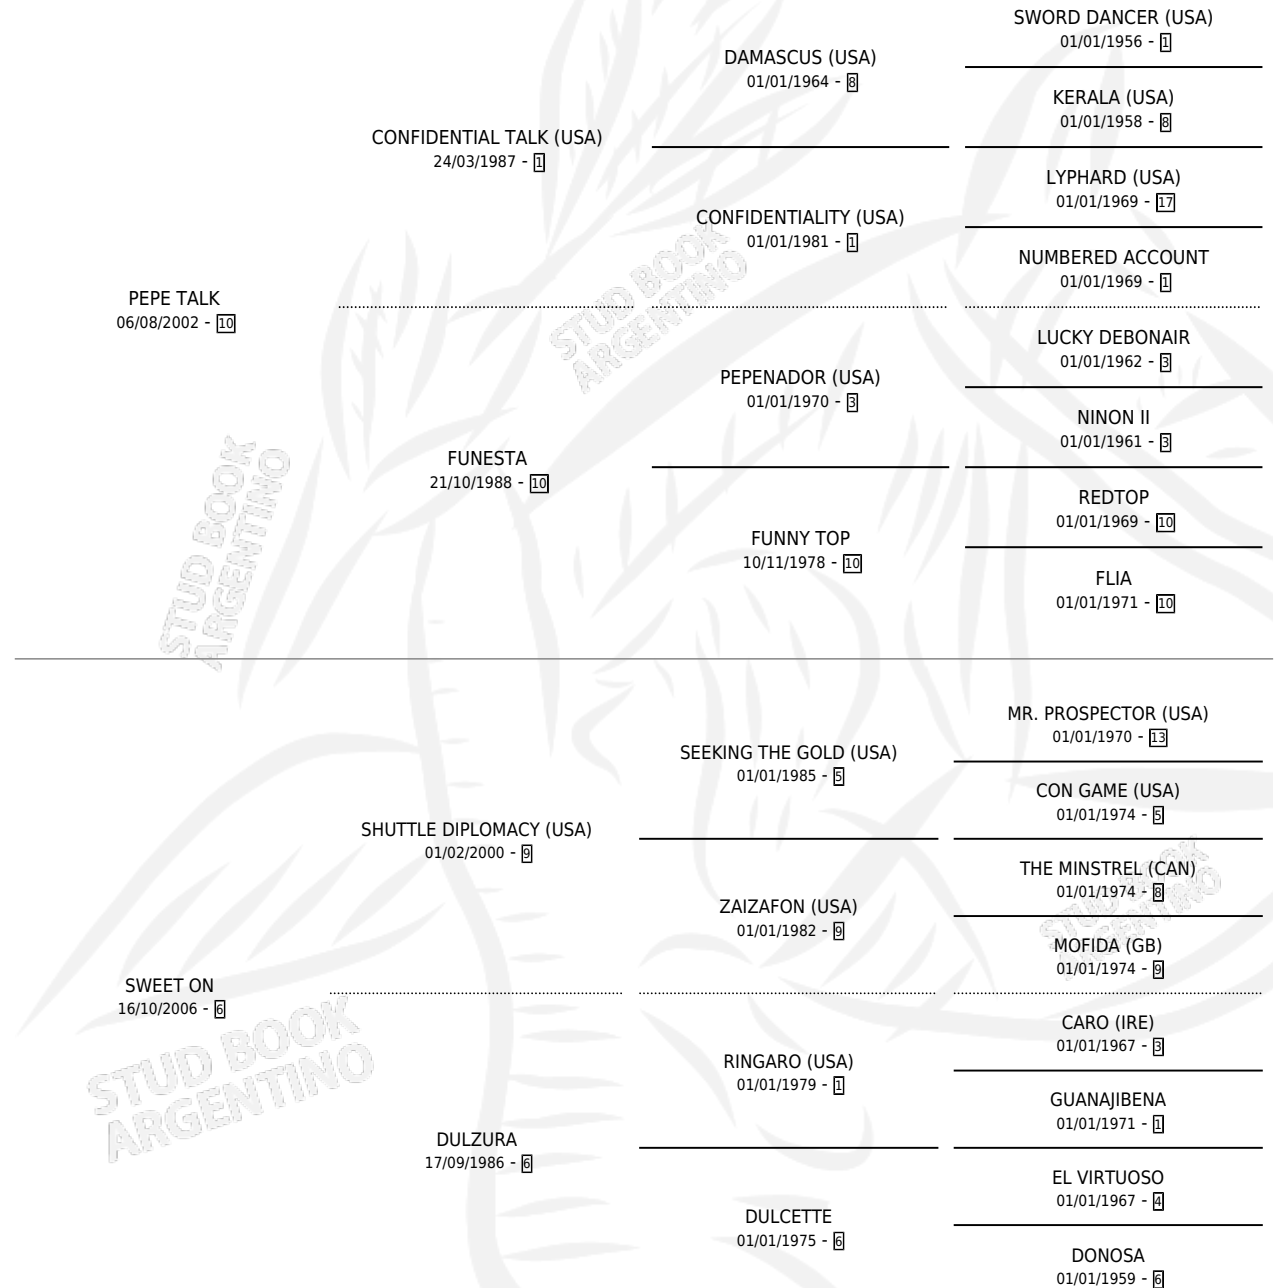

PEPA ON

por PEPE TALK y SWEET ON por SHUTTLE DIPLOMACY (USA)

Argentina · Hembra · Zaino · SP · 01/09/2011
Familia 6-a · Volumen 41

ESTADO

TIPIFICACIÓN SANGUÍNEA	X
TIPIFICACIÓN POR ADN	✓
PASAPORTE	✓
IDENTIFICACIÓN POR MICROCHIP	✓
REPRODUCTOR	X

Lugar de nacimiento: Las Cuatro M
Criador: Sin dato

PEDIGREE

PEPA ON

Datos oficiales del Stud Book Argentino

Documento generado el 05/05/2026

studbook.org.ar