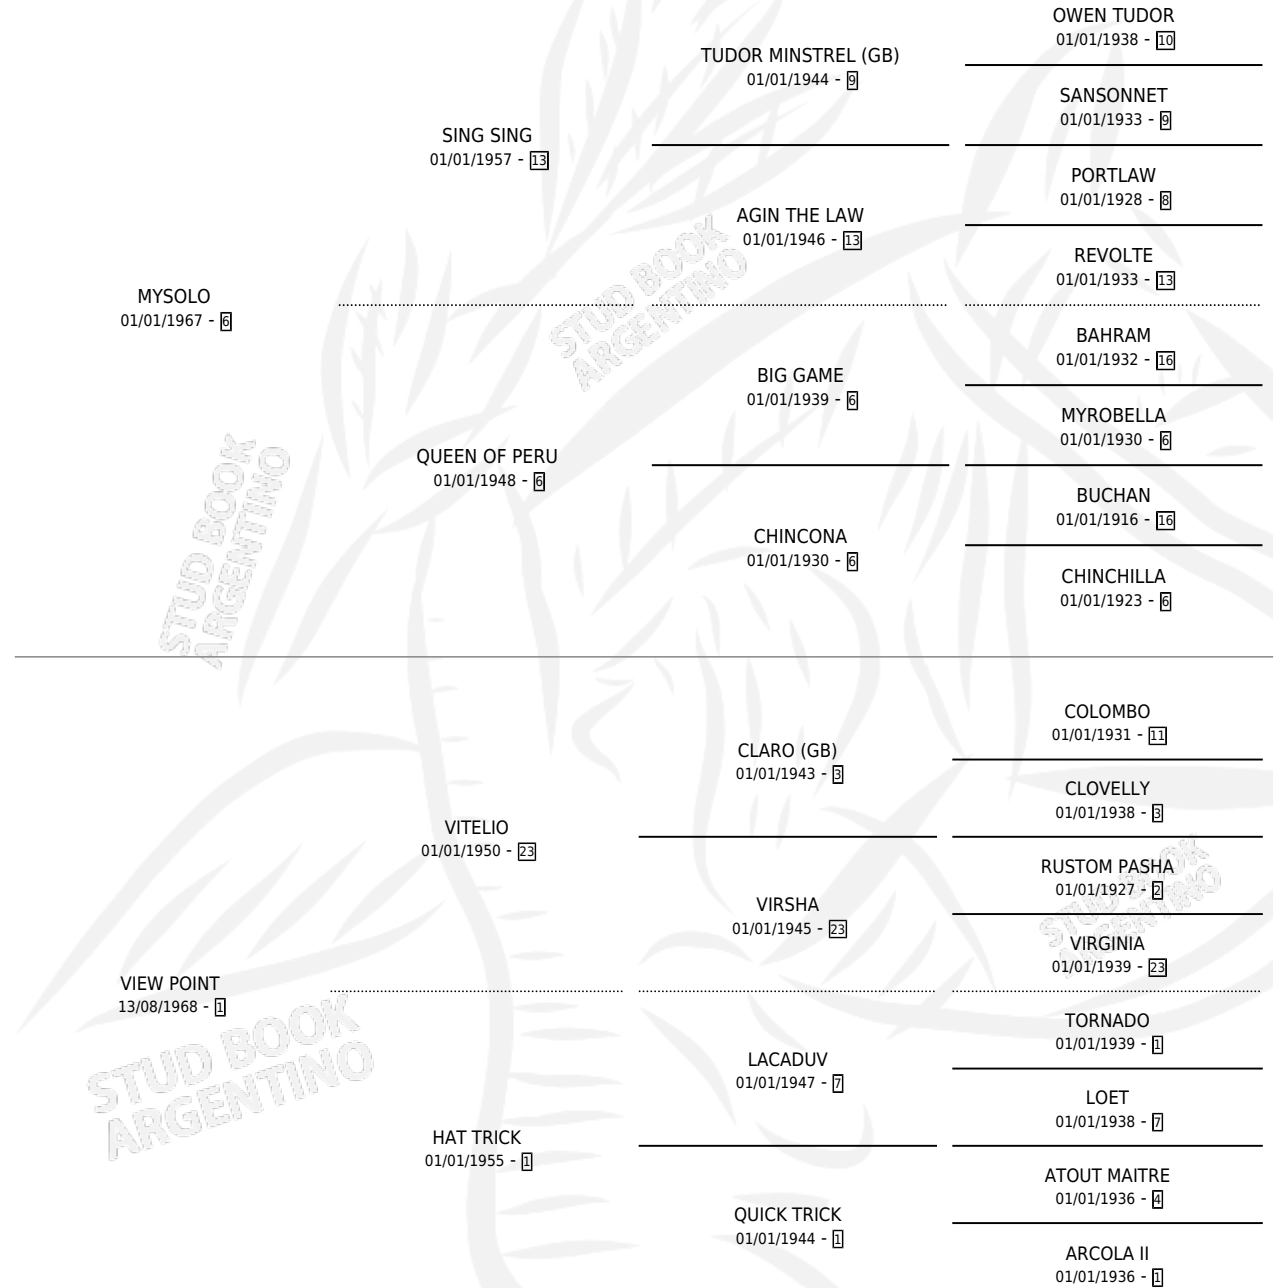

VIGO

por **MYSOLO** y **VIEW POINT** por **VITELIO**

Argentina · Macho · Zaino Colorado · SP · 01/09/1976
Familia 1-n · Volumen 29

ESTADO

TIPIFICACIÓN SANGUÍNEA	✓
TIPIFICACIÓN POR ADN	X
PASAPORTE	X
IDENTIFICACIÓN POR MICROCHIP	X
REPRODUCTOR	✓

Lugar de nacimiento: Campo particular

Criador: Sin dato

~

HIJOS

	MACHOS	HEMBRAS
36 NACIERON	16	20
5 CORRIERON	4	1
3 GANARON	3	0
0 GANADORES CL	0 GANADORES GR	0 GANADORES G1

PEDIGREE

CAMPAÑA

Solo carreras oficiales de Argentina