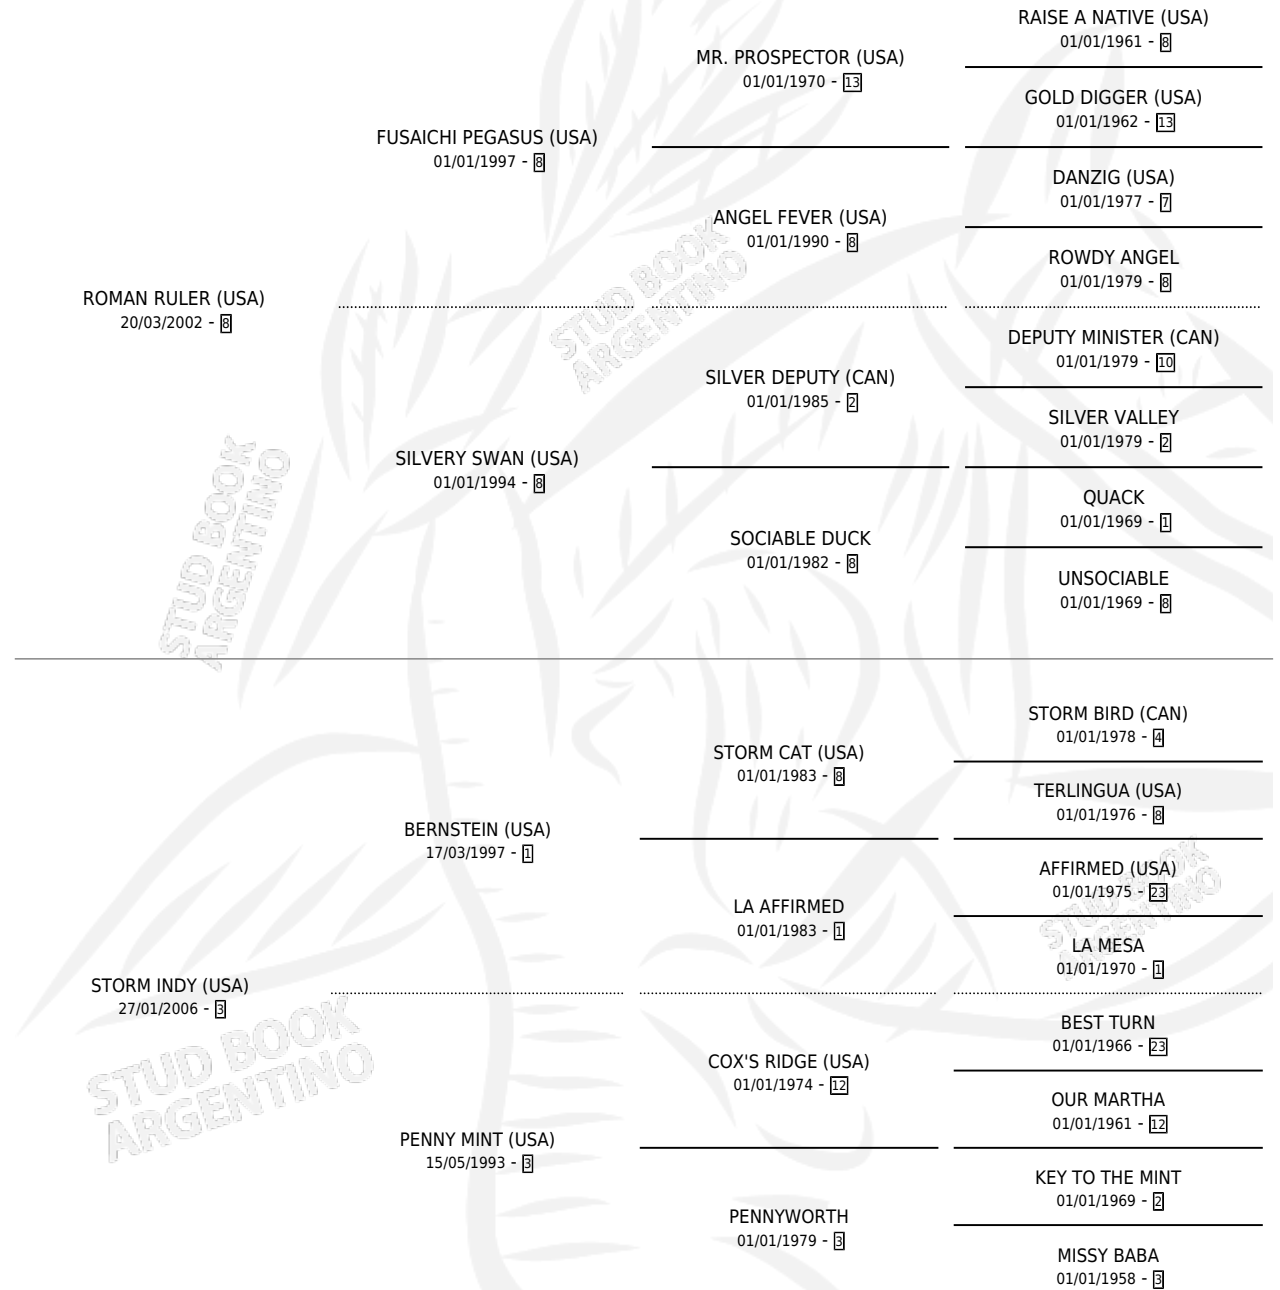

STORM HORSE

por **ROMAN RULER (USA)** y **STORM INDY (USA)** por **BERNSTEIN (USA)**

Argentina · Macho · Alazan · SP · 10/09/2011
Familia 3-I · Volumen 41

ESTADO

TIPIFICACIÓN SANGUÍNEA	X
TIPIFICACIÓN POR ADN	✓
PASAPORTE	✓
IDENTIFICACIÓN POR MICROCHIP	✓
REPRODUCTOR	X

Lugar de nacimiento: Vacacion

Criador: Vacacion

PEDIGREE

CAMPAÑA

Solo carreras oficiales de Argentina

POR EDAD

EDAD	CC	1°	2°	3°	4°	5°	NP	CLC	CLG	CLCG1	CLGG1	IMPORTE	GANANCIA / CC
4 AÑOS	3	0	0	0	0	0	3	0	0	0	0	\$0	\$0
TOTALES	3	0	0	0	0	0	3	0	0	0	0	\$0	\$0
%		0.0%	0.0%	0.0%	0.0%	0.0%	100%	0.0%	0.0%	0.0%	0.0%		