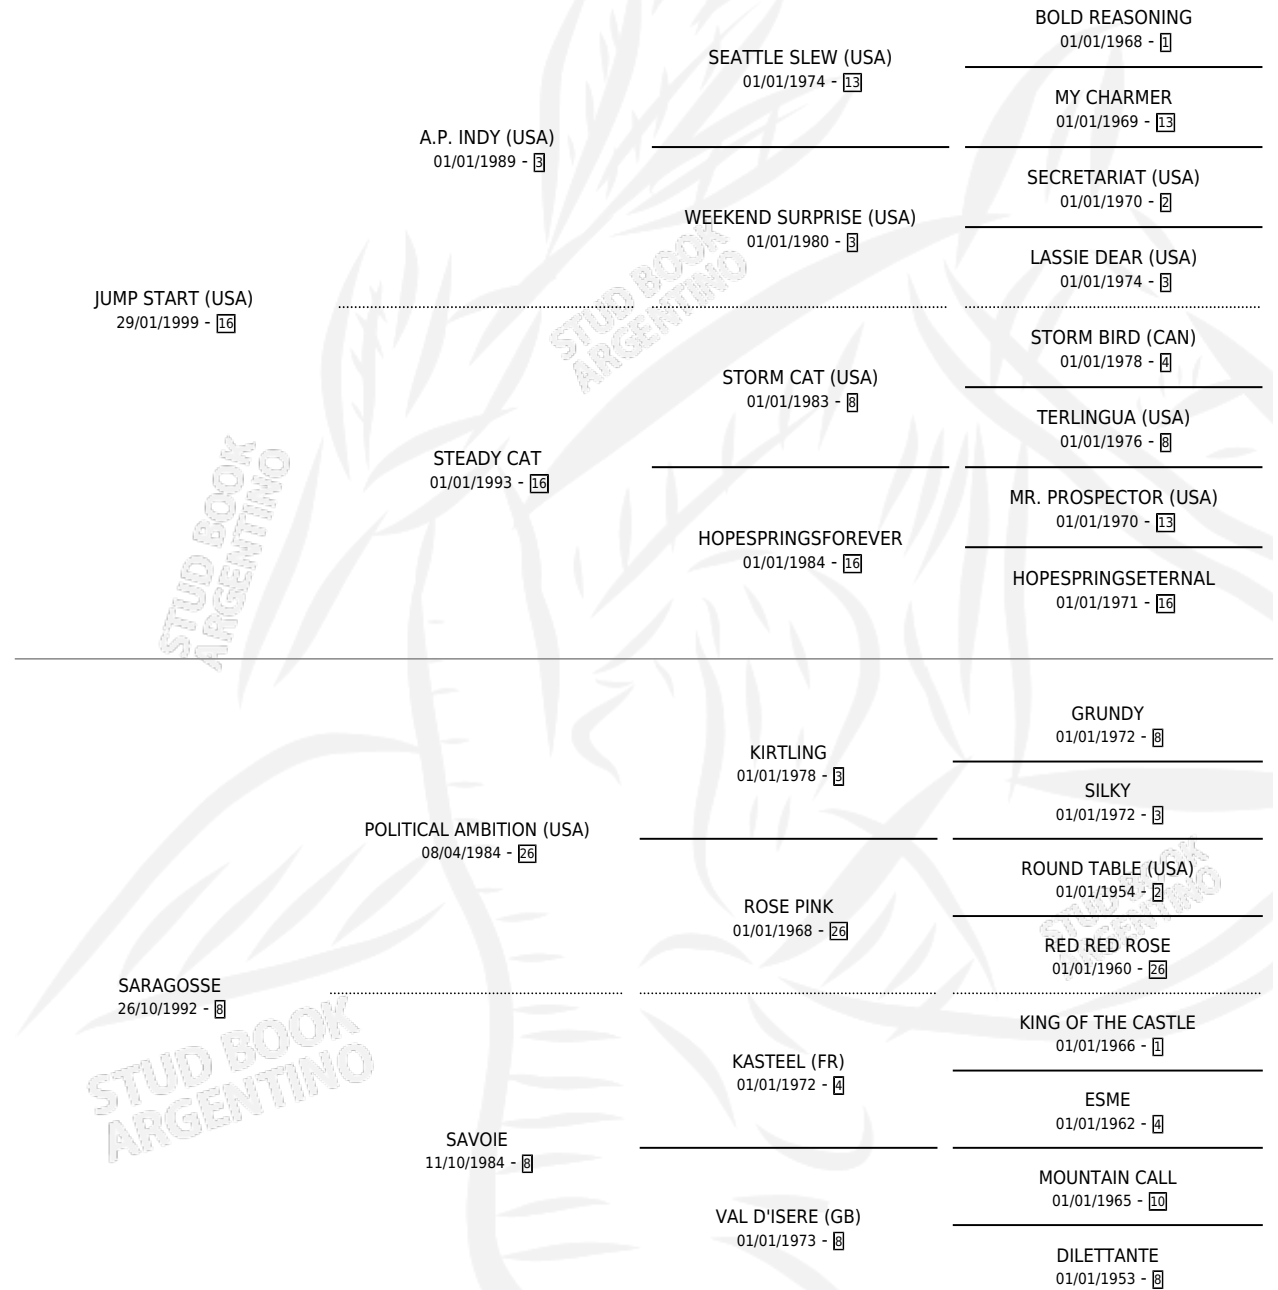

SPECIAL START

por **JUMP START (USA)** y **SARAGOSSE** por **POLITICAL AMBITION (USA)**

Argentina · Macho · Zaino · SP · 13/09/2011
Familia 8-c · Volumen 41

ESTADO

TIPIFICACIÓN SANGUÍNEA	X
TIPIFICACIÓN POR ADN	✓
PASAPORTE	✓
IDENTIFICACIÓN POR MICROCHIP	✓
REPRODUCTOR	X

Lugar de nacimiento: La Esperanza

Criador: La Esperanza

PEDIGREE

CAMPAÑA

Solo carreras oficiales de Argentina

POR EDAD

EDAD	CC	1°	2°	3°	4°	5°	NP	CLC	CLG	CLCG1	CLGG1	IMPORTE	GANANCIA / CC
3 AÑOS	8	1	1	1	1	1	3	0	0	0	0	\$121,410	\$15,176
4 AÑOS	4	0	0	0	0	0	4	0	0	0	0	\$0	\$0
5 AÑOS	3	0	2	0	1	0	0	0	0	0	0	\$48,048	\$16,016
TOTALES	15	1	3	1	2	1	7	0	0	0	0	\$169,458	\$11,297
%		6.7%	20.0%	6.7%	13.3%	6.7%	46.7%	0.0%	0.0%	0.0%	0.0%		