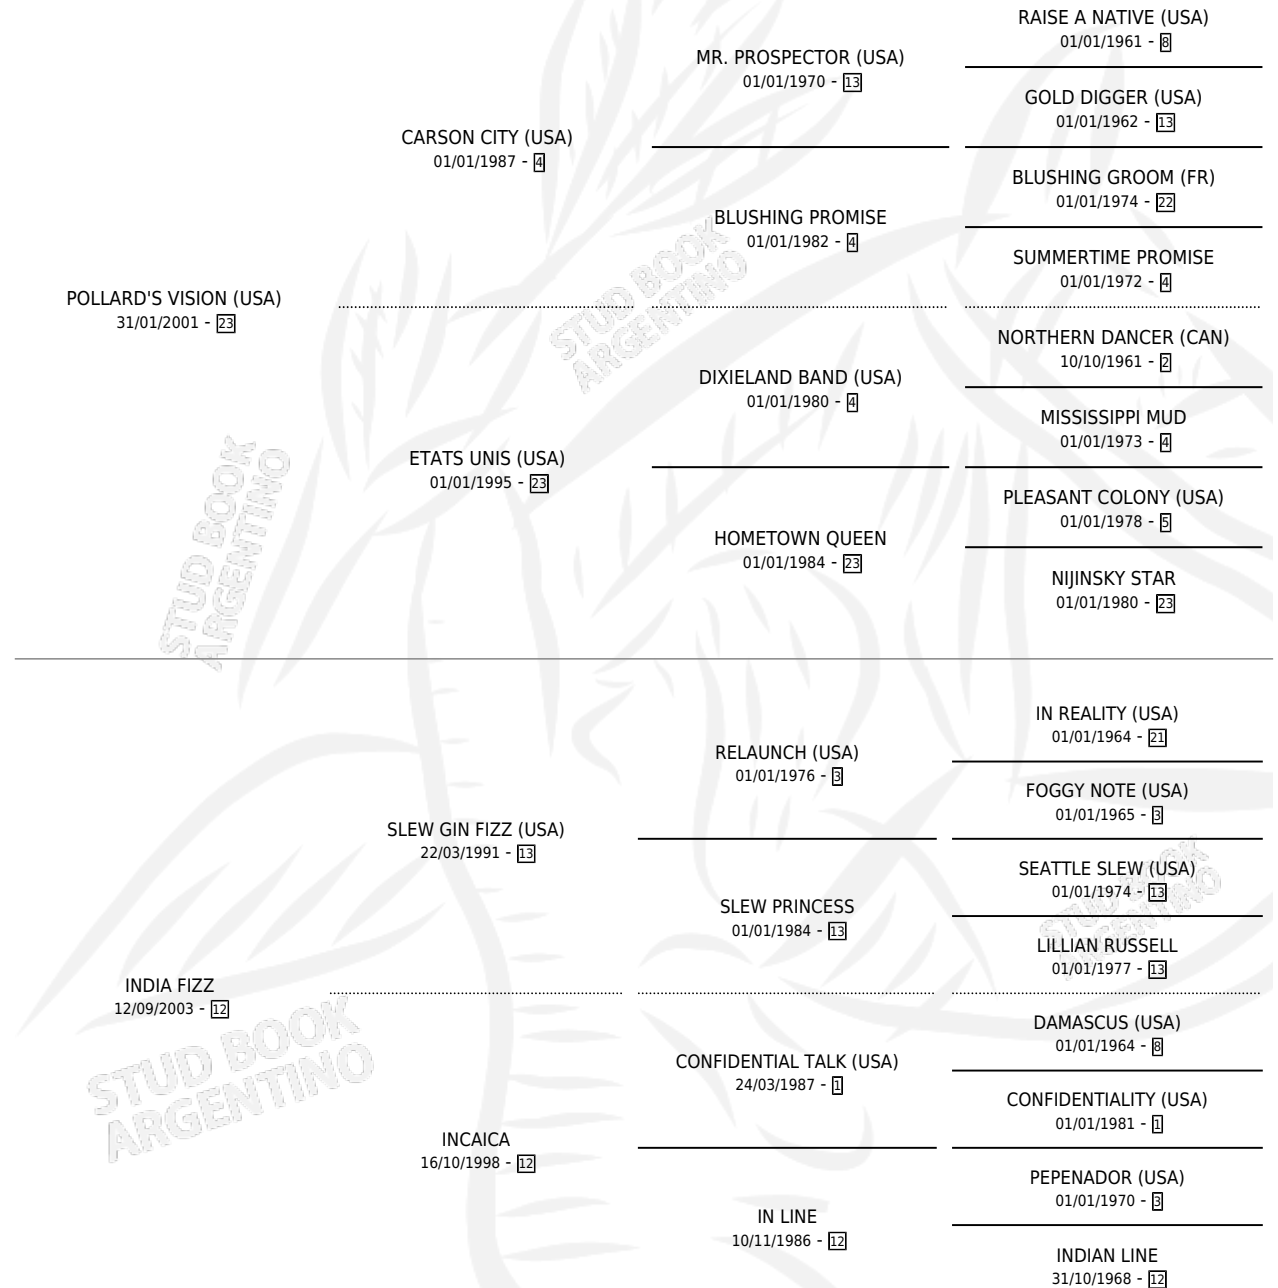

INDIO VISIONARIO

por POLLARD'S VISION (USA) y INDIA FIZZ por SLEW GIN FIZZ (USA)

Argentina · Macho · Tordillo · SP · 10/09/2011
Familia 12-d · Volumen 41

ESTADO

TIPIFICACIÓN SANGUÍNEA	X
TIPIFICACIÓN POR ADN	✓
PASAPORTE	X
IDENTIFICACIÓN POR MICROCHIP	✓
REPRODUCTOR	X

Lugar de nacimiento: La Esperanza

Criador: La Esperanza

PEDIGREE

INDIO VISIONARIO

Datos oficiales del Stud Book Argentino

Documento generado el 12/06/2026

studbook.org.ar