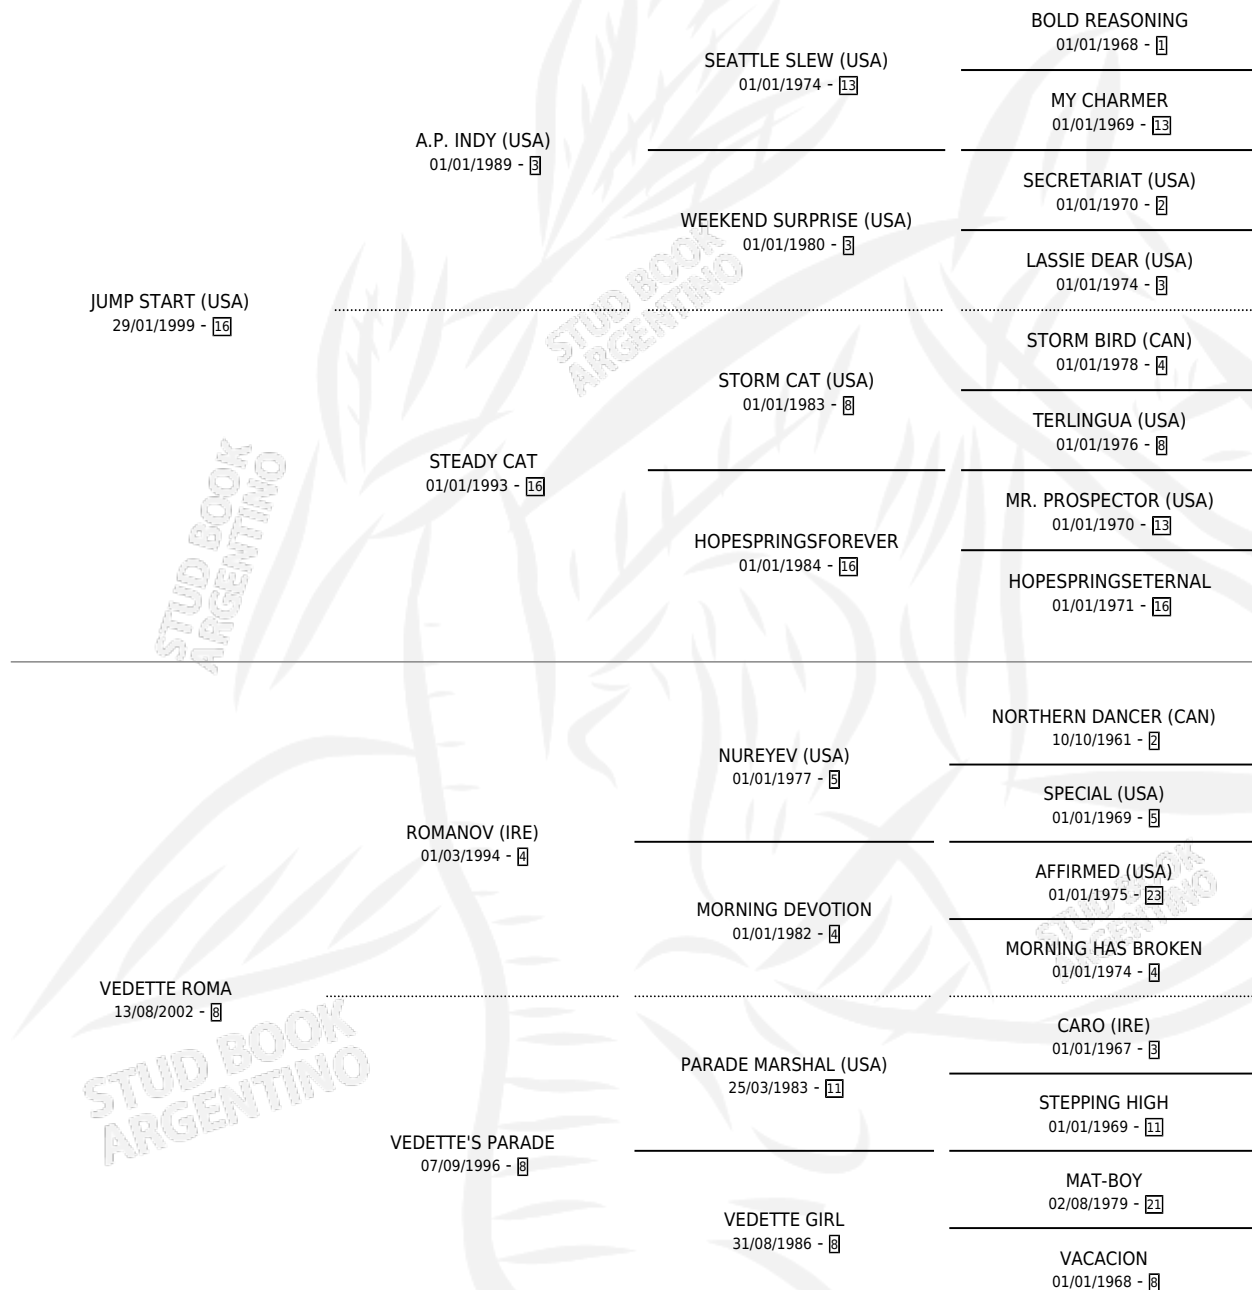

VEDETTE START

por **JUMP START (USA)** y **VEDETTE ROMA** por **ROMANOV (IRE)**

Argentina · Hembra · Zaino · SP · 02/09/2011
Familia 8-j · Volumen 41

ESTADO

TIPIFICACIÓN SANGUÍNEA	X
TIPIFICACIÓN POR ADN	✓
PASAPORTE	✓
IDENTIFICACIÓN POR MICROCHIP	✓
REPRODUCTOR	✓

Lugar de nacimiento: La Esperanza

Criador: La Esperanza

~

HIJOS

	MACHOS	HEMBRAS
1 NACIERON	1	0
1 CORRIERON	1	0
1 GANARON	1	0
0 GANADORES CL	0 GANADORES GR	0 GANADORES G1

PEDIGREE

EXPORTACIÓN / IMPORTACIÓN

FECHA	MOVIMIENTO	PAÍS
18/07/2018	EXPORTADO	URUGUAY

~

CAMPAÑA

Solo carreras oficiales de Argentina

POR EDAD

EDAD	CC	1°	2°	3°	4°	5°	NP	CLC	CLG	CLCG1	CLGG1	IMPORTE	GANANCIA / CC
2 AÑOS	4	0	1	1	0	1	1	0	0	0	0	\$43,200	\$10,800
3 AÑOS	7	1	0	2	0	1	3	0	0	0	0	\$86,400	\$12,343
TOTALES	11	1	1	3	0	2	4	0	0	0	0	\$129,600	\$11,782
%		9.1%	9.1%	27.3%	0.0%	18.2%	36.4%	0.0%	0.0%	0.0%	0.0%		