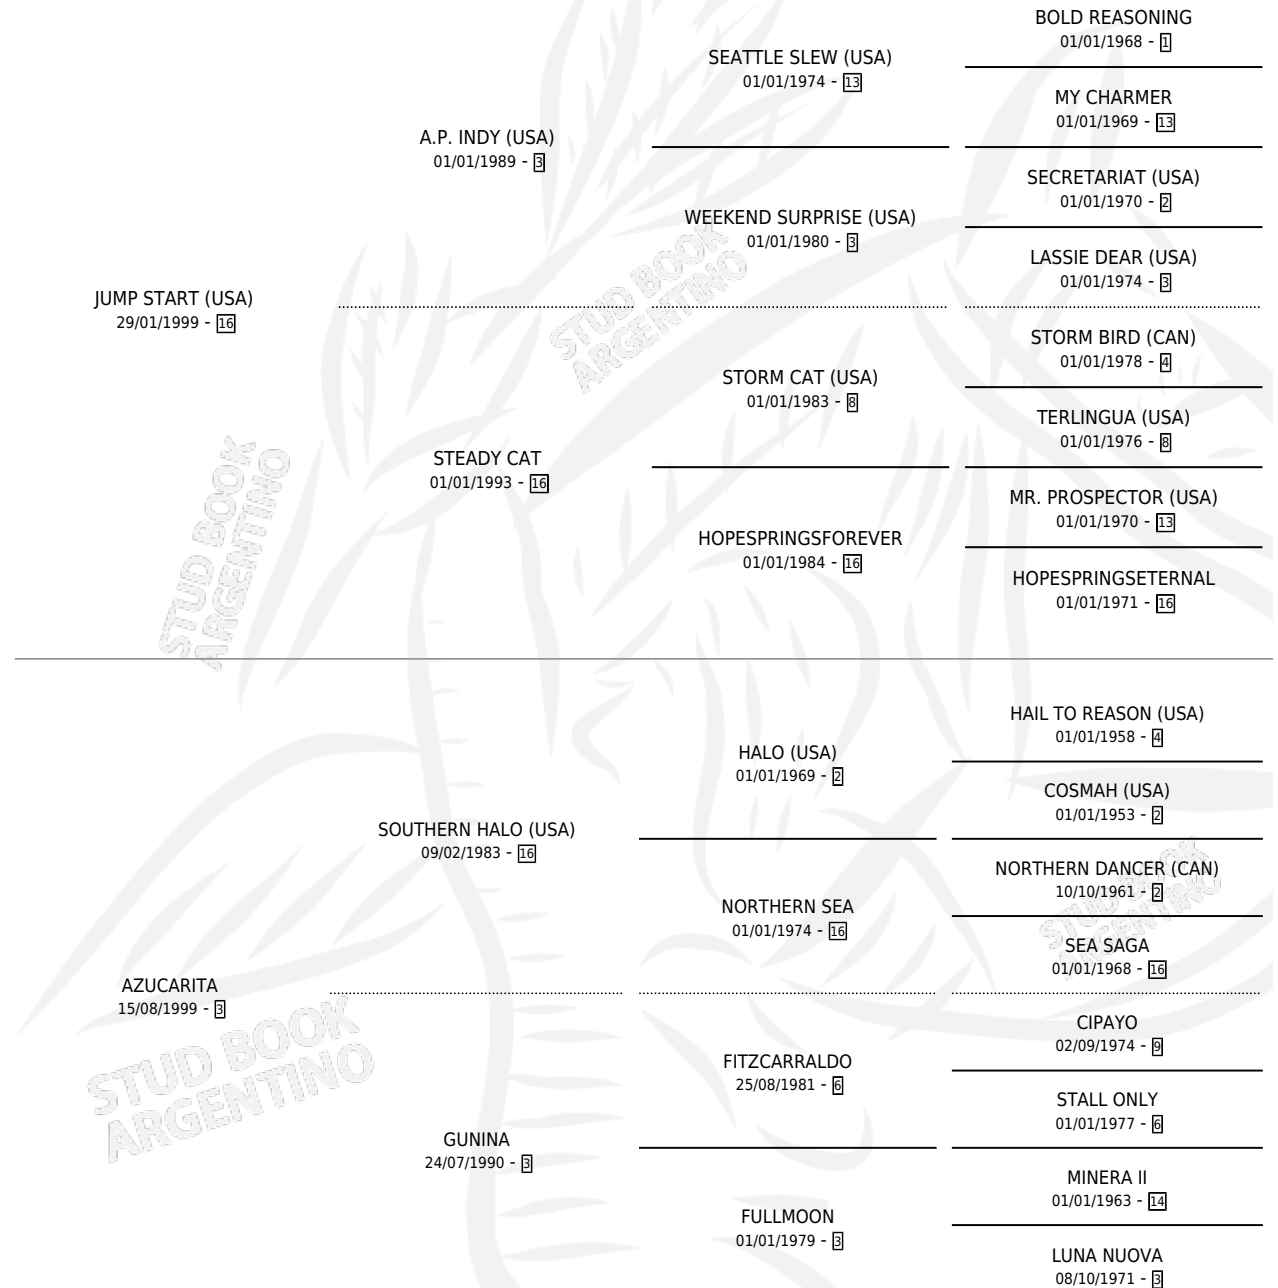

AZURRO

por **JUMP START (USA)** y **AZUCARITA** por **SOUTHERN HALO (USA)**

Argentina · Macho · Zaino · SP · 31/08/2011
Familia 3-o · Volumen 41

ESTADO

TIPIFICACIÓN SANGUÍNEA	X
TIPIFICACIÓN POR ADN	✓
PASAPORTE	✓
IDENTIFICACIÓN POR MICROCHIP	✓
REPRODUCTOR	✓

Lugar de nacimiento: La Esperanza

Criador: La Esperanza

PEDIGREE

CAMPAÑA

Solo carreras oficiales de Argentina

POR EDAD

EDAD	CC	1°	2°	3°	4°	5°	NP	CLC	CLG	CLCG1	CLGG1	IMPORTE	GANANCIA / CC
3 AÑOS	4	0	0	0	0	1	3	0	0	0	0	\$13,780	\$3,445
4 AÑOS	5	0	0	0	0	2	3	0	0	0	0	\$15,244	\$3,049
TOTALES	9	0	0	0	0	3	6	0	0	0	0	\$29,024	\$3,225
%		0.0%	0.0%	0.0%	0.0%	33.3%	66.7%	0.0%	0.0%	0.0%	0.0%		