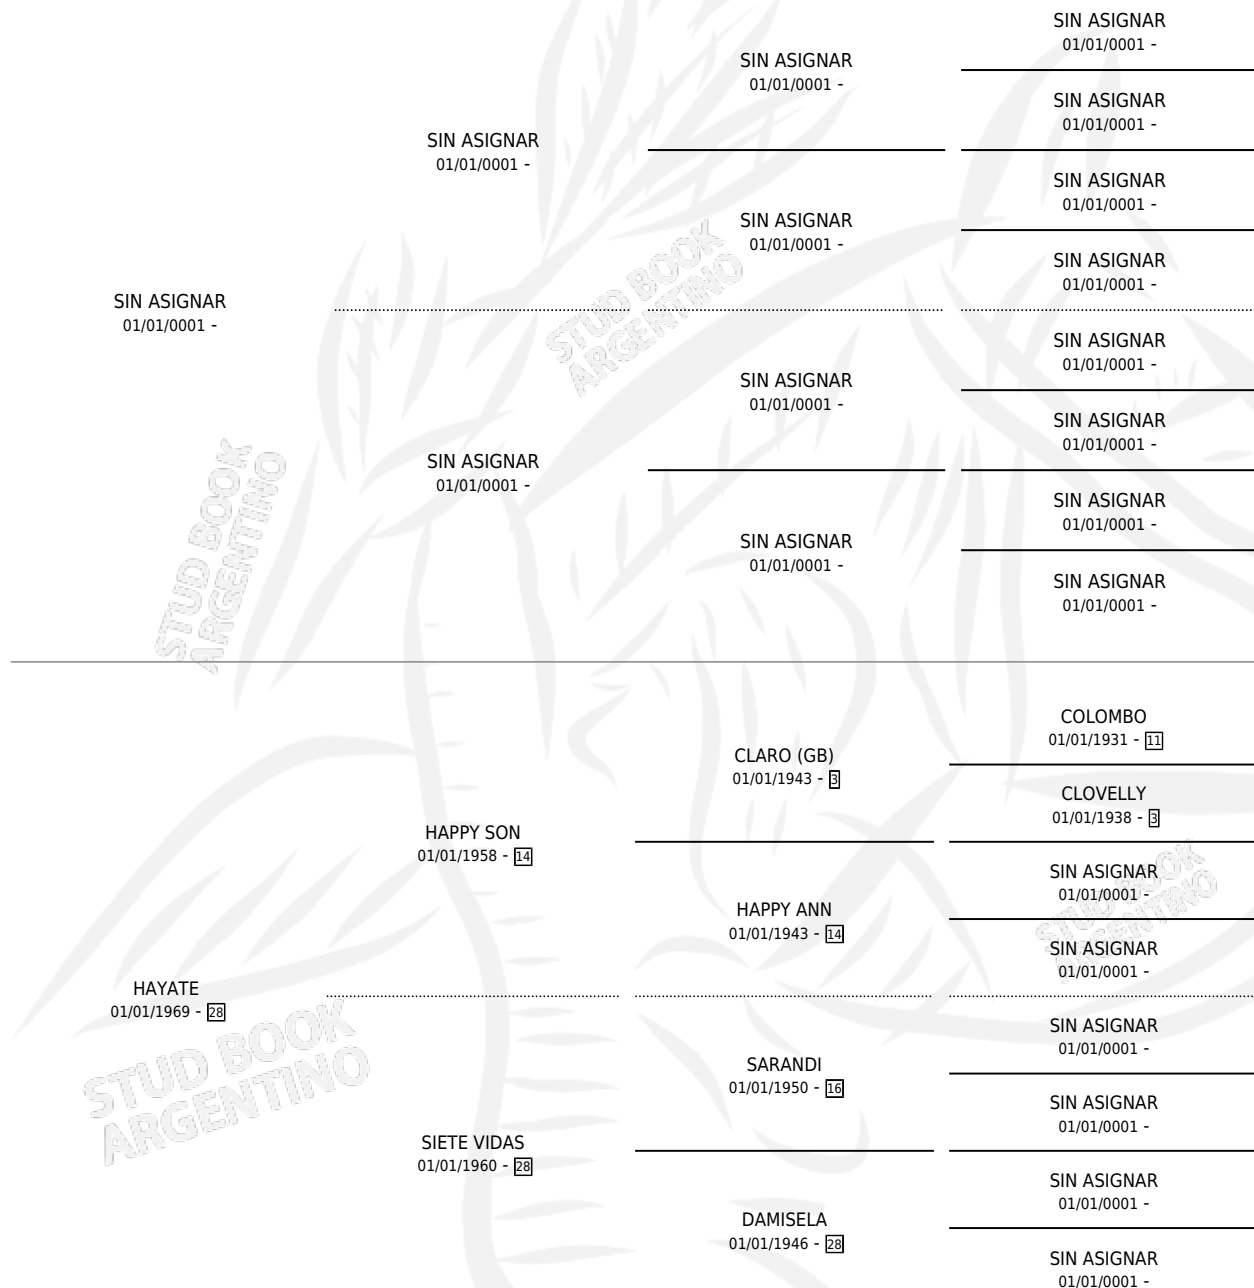

TAIBONAS

por SIN ASIGNAR y HAYATE por HAPPY SON

Argentina · Hembra · Zaino · SP · 01/01/1976
Familia 28 · Volumen 29

ESTADO

TIPIFICACIÓN SANGUÍNEA	X
TIPIFICACIÓN POR ADN	X
PASAPORTE	X
IDENTIFICACIÓN POR MICROCHIP	X
REPRODUCTOR	✓

Lugar de nacimiento: Campo particular

Criador: Sin dato

~

HIJOS

	MACHOS	HEMBRAS
2 NACIERON	2	0
SIN ACTUACIONES		

PEDIGREE

S

mientos 2 / Efectividad 50.00%

PADRILLO	PRODUCTO	CRIADOR	1ER SERVICIO	ÚLTIMO SERVICIO
EL TUPUNGATO	EL TUPUCOCO (M Z, 26/10/1987)	SIN DATO	06/10/1986	28/10/1986
EL TUPUNGATO	∅		02/12/1985	05/12/1985
Datos oficiales del Stud Book Argentino				
MATILIN	∅			
MATILIN studbook.org.ar	TAITAL (M Z, 29/09/1985)	SIN DATO		