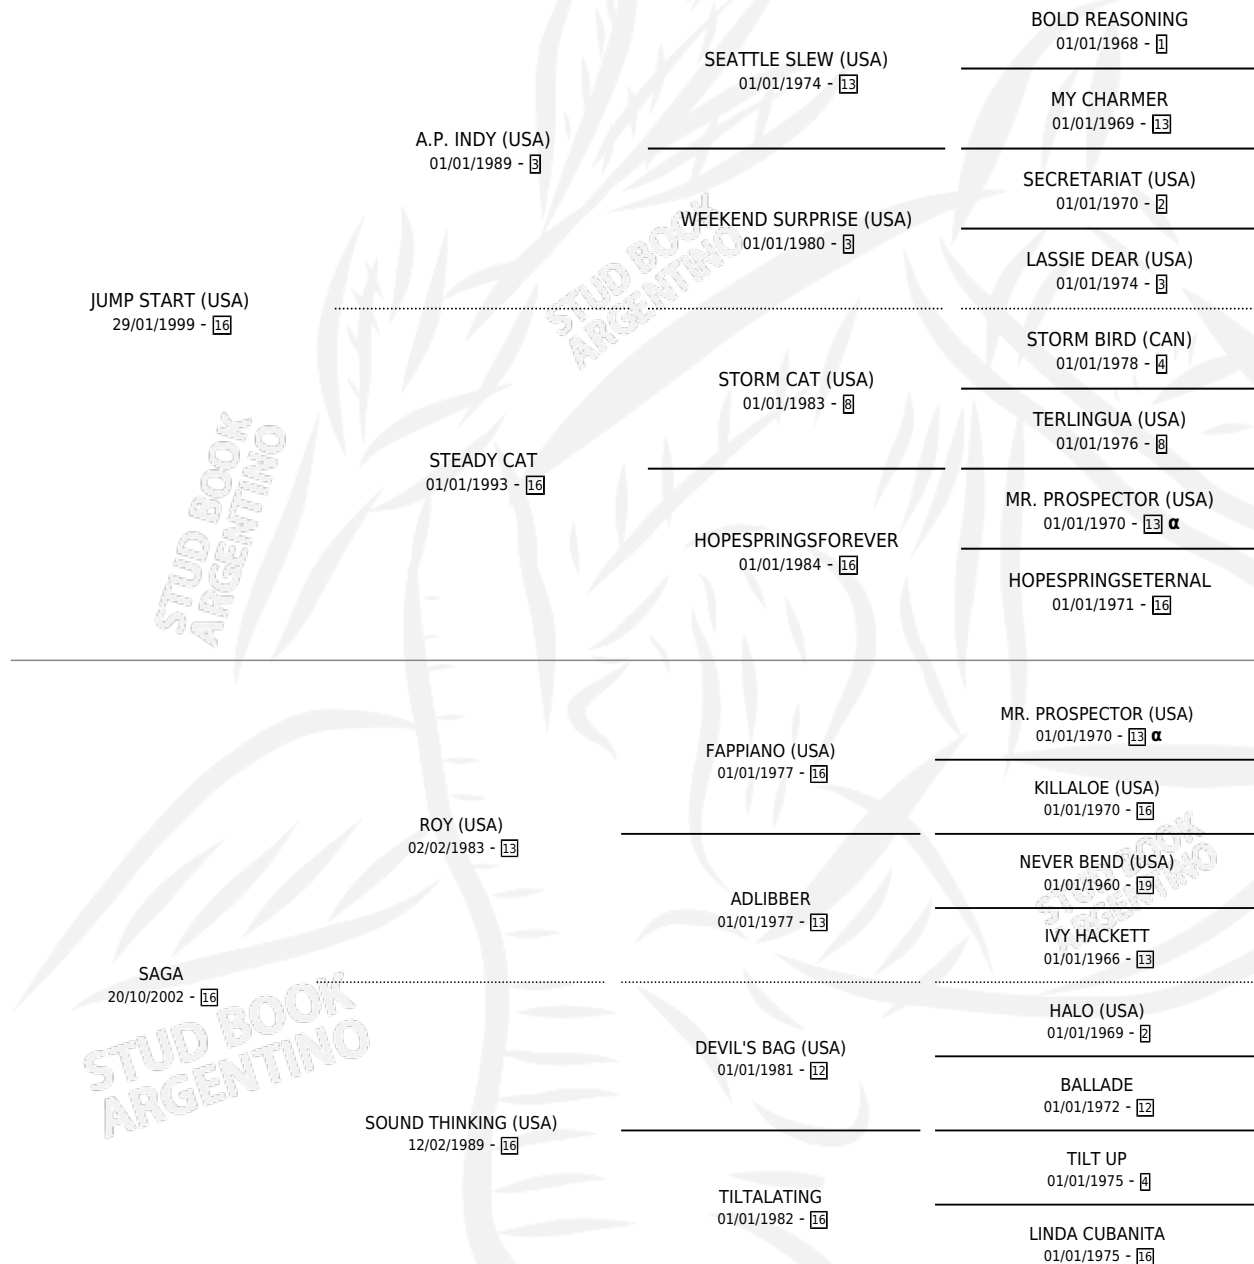

SAHARAN LADY

por **JUMP START (USA)** y **SAGA** por **ROY (USA)**

Argentina · Hembra · Zaino · SP · 11/09/2011
Familia 16-a · Volumen 41

ESTADO

TIPIFICACIÓN SANGUÍNEA	X
TIPIFICACIÓN POR ADN	✓
PASAPORTE	✓
IDENTIFICACIÓN POR MICROCHIP	✓
REPRODUCTOR	✓

Lugar de nacimiento: La Esperanza

Criador: La Esperanza

~

HIJOS

	MACHOS	HEMBRAS
5 NACIERON	4	1
1 CORRIERON	1	0
1 GANARON	1	0
0 GANADORES CL	0 GANADORES GR	0 GANADORES G1

PEDIGREE

INBREEDING : α