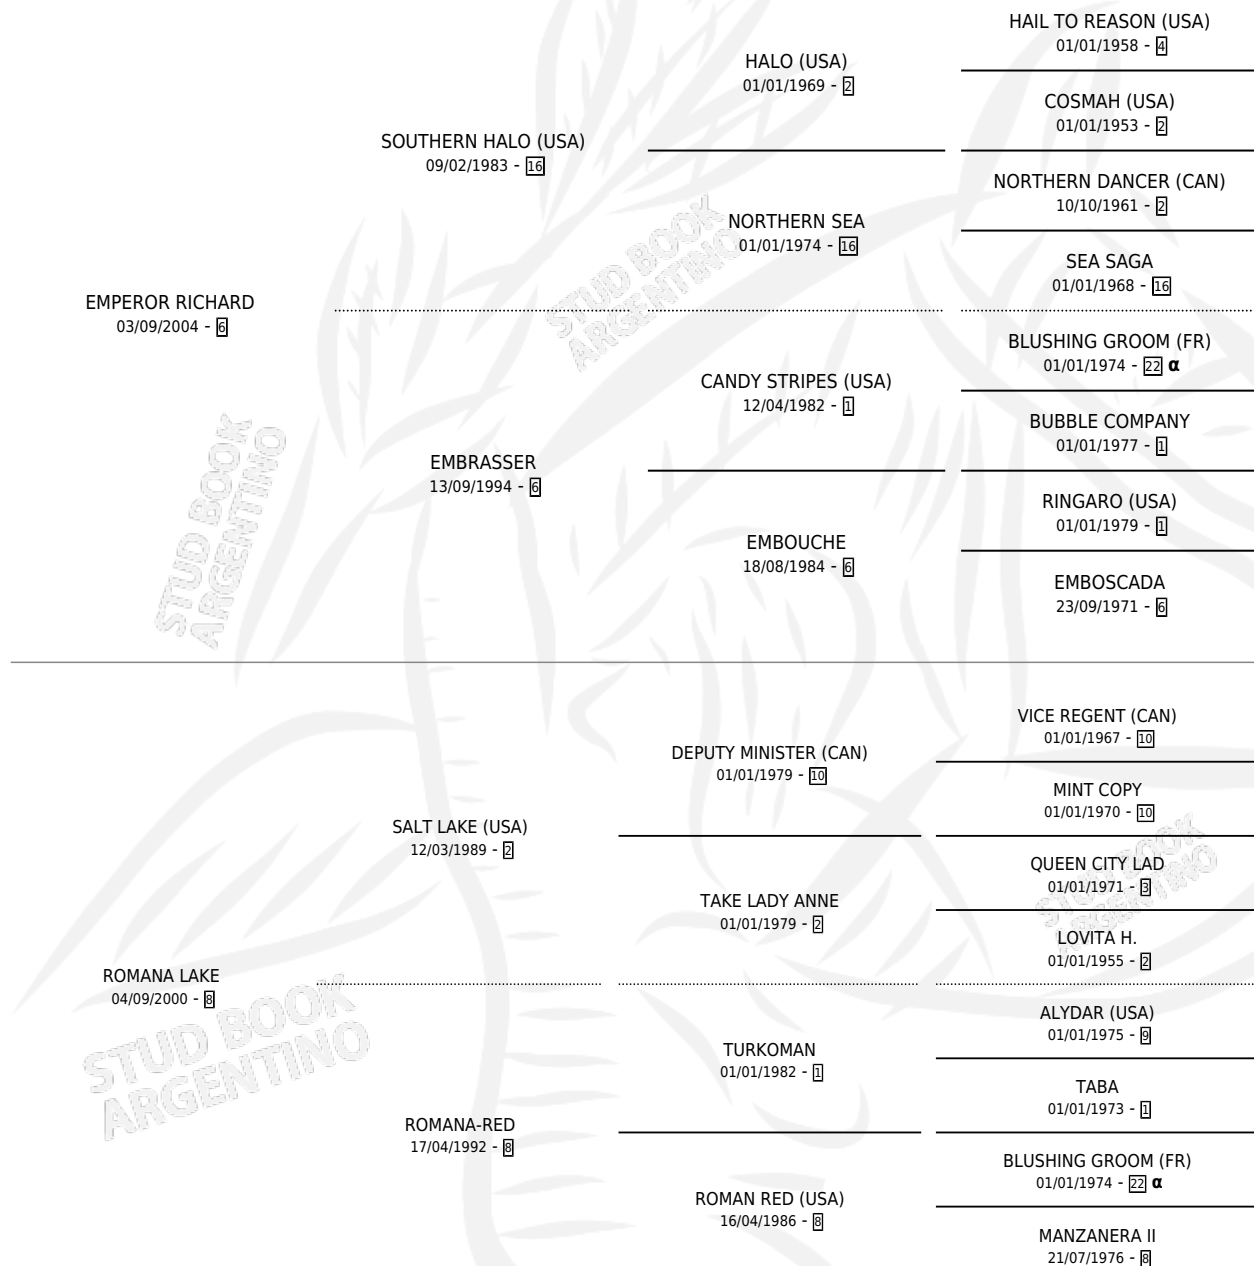

ROMANA EMPEROR

por **EMPEROR RICHARD** y **ROMANA LAKE** por **SALT LAKE**
(USA)

Argentina · Hembra · Zaino Doradillo · SP · 27/08/2011
Familia 8-f · Volumen 41

ESTADO

TIPIFICACIÓN SANGUÍNEA	X
TIPIFICACIÓN POR ADN	✓
PASAPORTE	✓
IDENTIFICACIÓN POR MICROCHIP	✓
REPRODUCTOR	✓

Lugar de nacimiento: La Esperanza

Criador: La Esperanza

~

HIJOS

	MACHOS	HEMBRAS
3 NACIERON	2	1
3 CORRIERON	2	1
2 GANARON	1	1

0	0	0
GANADORES CL	GANADORES GR	GANADORES G1

PEDIGREE

INBREEDING : **α**

CAMPAÑA

Solo carreras oficiales de Argentina

POR EDAD

EDAD	CC	1°	2°	3°	4°	5°	NP	CLC	CLG	CLCG1	CLGG1	IMPORTE	GANANCIA / CC
3 AÑOS	5	1	0	0	0	1	3	0	0	0	0	\$64,800	\$12,960
4 AÑOS	2	0	0	1	0	0	1	0	0	0	0	\$14,400	\$7,200
5 AÑOS	4	2	1	0	0	0	1	0	0	0	0	\$125,920	\$31,480
6 AÑOS	1	0	0	0	0	0	1	0	0	0	0	\$0	\$0
TOTALES	12	3	1	1	0	1	6	0	0	0	0	\$205,120	\$17,093
%		25.0%	8.3%	8.3%	0.0%	8.3%	50.0%	0.0%	0.0%	0.0%	0.0%		

Ganadora de 3 carreras en San Isidro, Palermo y La Plata - \$205,120, a los 3 y 5 años.

POR DISTANCIA

HIPODROMO	CC	1°	2°	3°	4°	5°	NP	CLC	CLG	CLCG1	CLGG1	IMPORTE
SAN ISIDRO	5	1	1	0	0	0	3	0	0	0	0	\$79,920
1100 MTS	3	1	0	0	0	0	2	0	0	0	0	\$57,800
1200 MTS	1	0	1	0	0	0	0	0	0	0	0	\$22,120
1000 MTS	1	0	0	0	0	0	1	0	0	0	0	\$0
PALERMO	3	1	0	1	0	0	1	0	0	0	0	\$60,400
1000 MTS	3	1	0	1	0	0	1	0	0	0	0	\$60,400
LA PLATA	4	1	0	0	0	1	2	0	0	0	0	\$64,800
1000 MTS	4	1	0	0	0	1	2	0	0	0	0	\$64,800