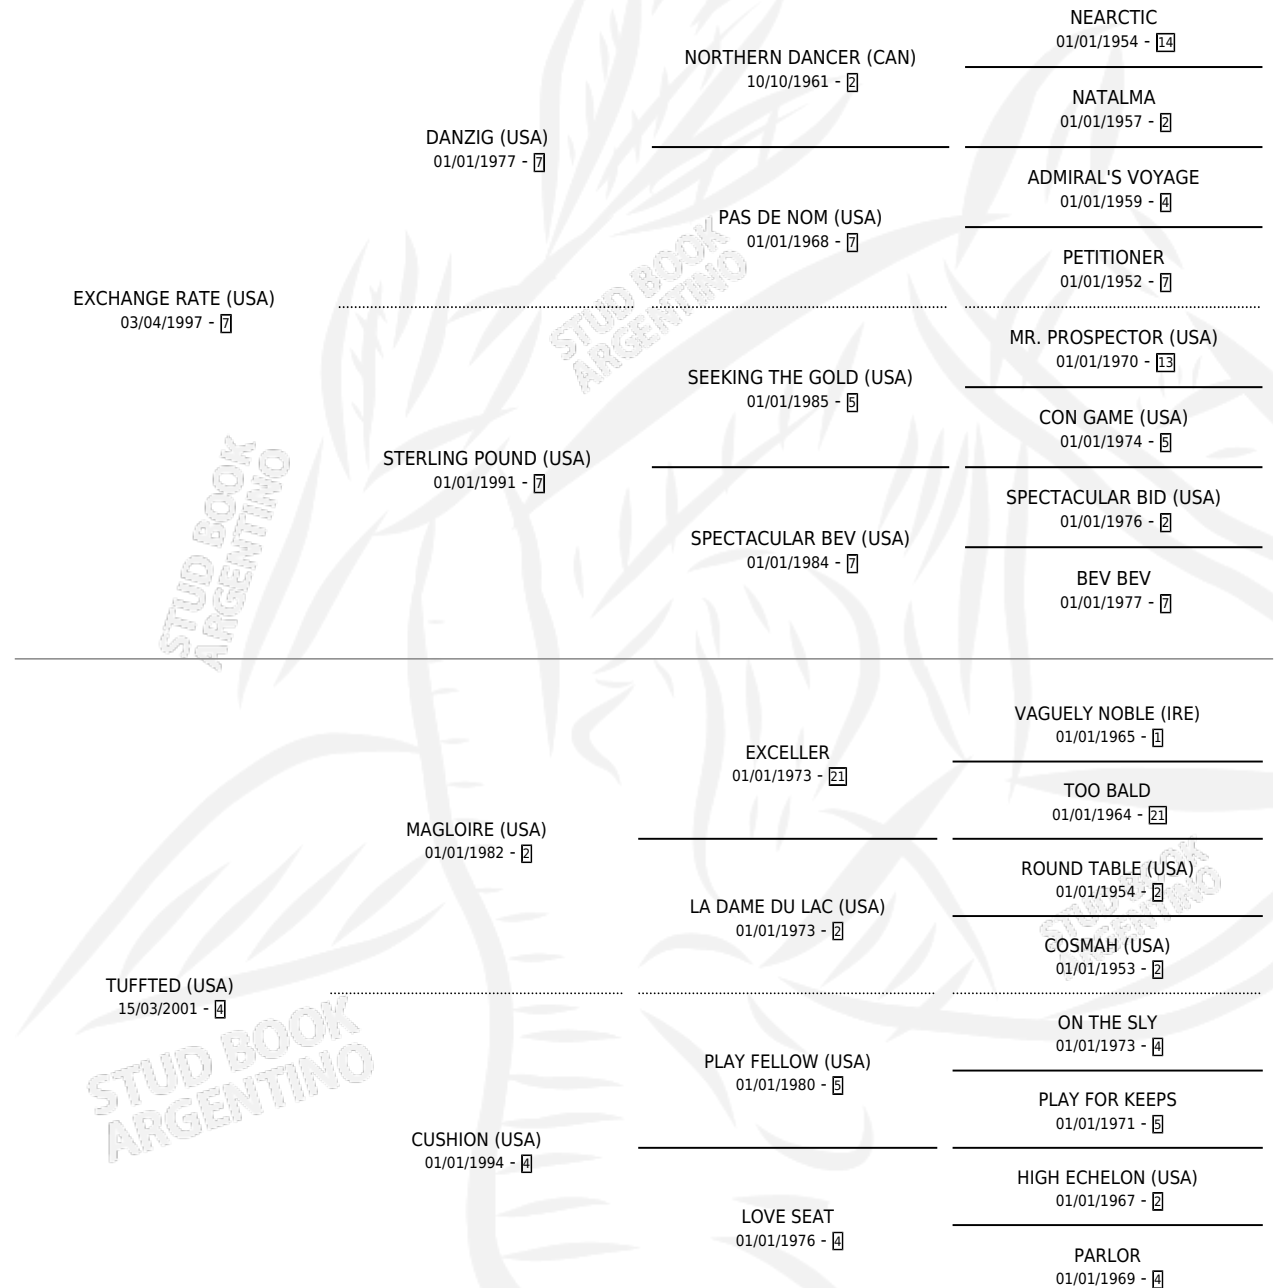

TIBURON ROJO

por EXCHANGE RATE (USA) y TUFFTED (USA) por
MAGLOIRE (USA)

Argentina · Macho · Alazan · SP · 19/09/2011
Familia 4-r · Volumen 41

ESTADO

TIPIFICACIÓN SANGUÍNEA	X
TIPIFICACIÓN POR ADN	✓
PASAPORTE	✓
IDENTIFICACIÓN POR MICROCHIP	✓
REPRODUCTOR	X

Lugar de nacimiento: Oiko Marcelay
Criador: Oiko Marcelay

PEDIGREE

CAMPAÑA

Solo carreras oficiales de Argentina

POR EDAD

EDAD	CC	1°	2°	3°	4°	5°	NP	CLC	CLG	CLCG1	CLGG1	IMPORTE	GANANCIA / CC
2 AÑOS	2	0	0	0	0	0	2	0	0	0	0	\$3,500	\$1,750
3 AÑOS	6	0	0	3	1	0	2	0	0	0	0	\$54,600	\$9,100
4 AÑOS	1	0	0	0	1	0	0	0	0	0	0	\$6,000	\$6,000
5 AÑOS	3	1	0	0	0	0	2	0	0	0	0	\$54,400	\$18,133
TOTALES	12	1	0	3	2	0	6	0	0	0	0	\$118,500	\$9,875
%		8.3%	0.0%	25.0%	16.7%	0.0%	50.0%	0.0%	0.0%	0.0%	0.0%		

Ganador en San Isidro - \$118,500, a los 5 años.

POR DISTANCIA

HIPODROMO	CC	1°	2°	3°	4°	5°	NP	CLC	CLG	CLCG1	CLGG1	IMPORTE
SAN ISIDRO	3	1	0	0	0	0	2	0	0	0	0	\$61,400
1200 MTS	1	1	0	0	0	0	0	0	0	0	0	\$54,400
1000 MTS	2	0	0	0	0	0	2	0	0	0	0	\$7,000
PALERMO	9	0	0	3	2	0	4	0	0	0	0	\$57,100
1000 MTS	8	0	0	3	2	0	3	0	0	0	0	\$57,100
800 MTS	1	0	0	0	0	0	1	0	0	0	0	\$0